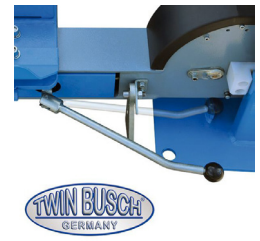

4 -pilarinostin 4,5 t

- Nostokyky: 4500 kg
- Nostokorkeus: 1700 mm
- Ajosillan pituus: 4860 mm
- Ajosillan leveys: 490 mm
- Korkeus ala-asennossa: 170 mm
- Nosto/laskuaika: 50/50 sek.
- Käyttöjännite: 380 V
- Moottori: 2,2 Kw
- Sulake: 16 A
- Paino: 1400 kg

- Valmistettu ISO 9001 standardien mukaisesti
- Sopii täydellisesti pyöräsuuntaukseen
- IP54 suojaus ja 24V ohjausyksikkö
- 24V hallintalaitteet estävät vakavilta sähköiskuilta
- Ajoneuvon putoamissuojat
- Nostimessa kolot kääntölevyjä varten
- Liukulevyt takapyörille
- Enimmäis akselipituus pyöräsuuntaukseen 3800mm
- Enimmäis akselipituus nostimelle 4300mm
- Manuaalinen lukituksen vapautus

Tuotenumero: TW445

Jatkopala pari nostimelle TW445
Tuotenumero TW445-V