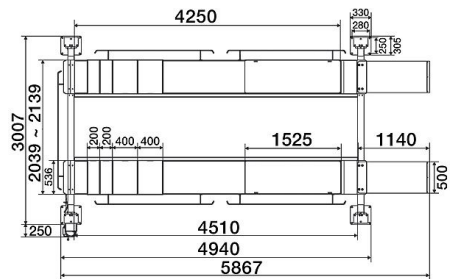

4 -pilarinostin 4,5 t

- Nostokyky: 4500 kg
- Nostokorkeus: 1700 mm
- Ajosillan pituus: 4860 mm
- Ajosillan leveys: 490 mm
- Korkeus ala-asennossa: 170 mm
- Nosto/laskuaika: 50/50 sek.
- Käyttöjännite: 380 V
- Moottori: 2,2 Kw
- Sulake: 16 A
- Paino: 1400 kg

- Valmistettu ISO 9001 standardien mukaisesti
- Sopii täydellisesti pyöräsuuntaukseen
- IP54 suojaus ja 24V ohjausyksikkö
- 24V hallintalaitteet estävät vakavilta sähköiskuilta
- Ajoneuvon putoamissuojat
- Nostimessa kolot kääntölevyjä varten
- Liukulevyt takapyörille
- Enimmäis akselipituus pyöräsuuntaukseen 3800mm
- Enimmäis akselipituus nostimelle 4300mm
- Manuaalinen lukituksen vapautus

Tuotenumero: TW445

Jatkopala pari nostimelle TW445
Tuotenumero TW445-V