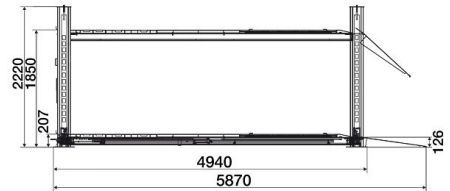

4 -pilarinostin 4,5 t

- Nostokyky: 4500 kg
- Nostokorkeus: 1700 mm
- Ajosillan pituus: 4860 mm
- Ajosillan leveys: 490 mm
- Korkeus ala-asennossa: 170 mm
- Nosto/laskuaika: 50/50 sek.
- Käyttöjännite: 380 V
- Moottori: 2,2 Kw
- Sulake: 16 A
- Paino: 1400 kg

- Valmistettu ISO 9001 standardien mukaisesti
- Sopii täydellisesti pyöräsuuntaukseen
- IP54 suojaus ja 24V ohjausyksikkö
- 24V hallintalaitteet estävät vakavilta sähköiskuilta
- Ajoneuvon putoamissuojat
- Nostimessa kolot kääntölevyjä varten
- Liukulevyt takapyörille
- Enimmäis akselipituus pyöräsuuntaukseen 3800mm
- Enimmäis akselipituus nostimelle 4300mm
- Manuaalinen lukituksen vapautus

Tuotenumero: TW445

Jatkopala pari nostimelle TW445
Tuotenumero TW445-V