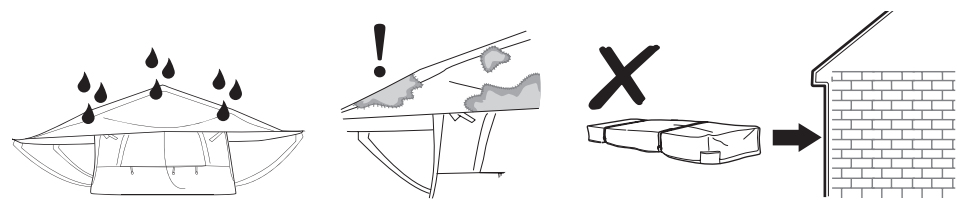

DE

WARNUNG: HALTEN SIE ALLE FLAMMEN- UND WÄRMEQUELLEN VON DIESEM ZELTMATERIAL FERN. Dieses Zelt erfüllt die Brandschutzspezifikationen der CPAI-84. Der Stoff kann brennen, wenn er in ständigem Kontakt mit einer Flammequelle bleibt. Das Aufbringen von Fremdstoffen auf das Zeltmaterial kann die flammenhemmenden Eigenschaften unwirksam machen.

FR

AVERTISSEMENT: CETTE TOILE DE TENTE DOIT ÊTRE TENUE ÉLOIGNÉE DE TOUTES LES SOURCES DE CHALEUR ET FLAMME. Cette tente est conforme aux exigences de la norme CPAI-84 en matière d'inflammabilité. Sa toile peut brûler si elle est maintenue en contact prolongé avec une source de flamme. L'application d'une substance étrangère quelconque sur la toile de la tente peut annuler ses propriétés ignifuges.

ES

ADVERTENCIA: MANTENGA EL TEJIDO DE LA TIENDA ALEJADO DE LAS LLAMAS Y LAS FUENTES DE CALOR. Esta tienda cumple los requisitos de inflamabilidad CPAI-84. El tejido podría arder si entra en contacto continuo con cualquier fuente de fuego. La aplicación de cualquier sustancia extraña al tejido de la tienda podría anular sus propiedades de resistencia al fuego.