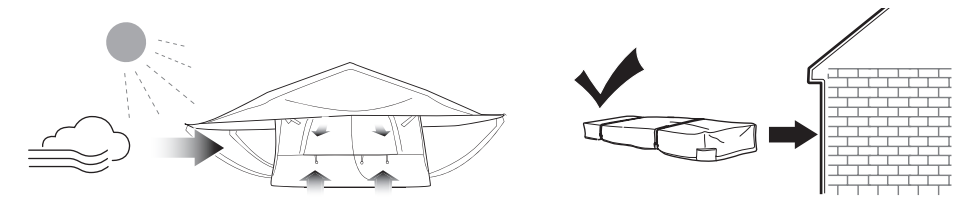

DE

WARNUNG: HALTEN SIE ALLE FLAMMEN- UND WÄRMEQUELLEN VON DIESEM ZELTMATERIAL FERN. Dieses Zelt erfüllt die Brandschutzspezifikationen der CPAI-84. Der Stoff kann brennen, wenn er in ständigem Kontakt mit einer Flammequelle bleibt. Das Aufbringen von Fremdstoffen auf das Zeltmaterial kann die flammenhemmenden Eigenschaften unwirksam machen.

FR

AVERTISSEMENT: CETTE TOILE DE TENTE DOIT ÊTRE TENUE ÉLOIGNÉE DE TOUTES LES SOURCES DE CHALEUR ET FLAMME. Cette tente est conforme aux exigences de la norme CPAI-84 en matière d'inflammabilité. Sa toile peut brûler si elle est maintenue en contact prolongé avec une source de flamme. L'application d'une substance étrangère quelconque sur la toile de la tente peut annuler ses propriétés ignifuges.

ES

ADVERTENCIA: MANTENGA EL TEJIDO DE LA TIENDA ALEJADO DE LAS LLAMAS Y LAS FUENTES DE CALOR. Esta tienda cumple los requisitos de inflamabilidad CPAI-84. El tejido podría arder si entra en contacto continuo con cualquier fuente de fuego. La aplicación de cualquier sustancia extraña al tejido de la tienda podría anular sus propiedades de resistencia al fuego.