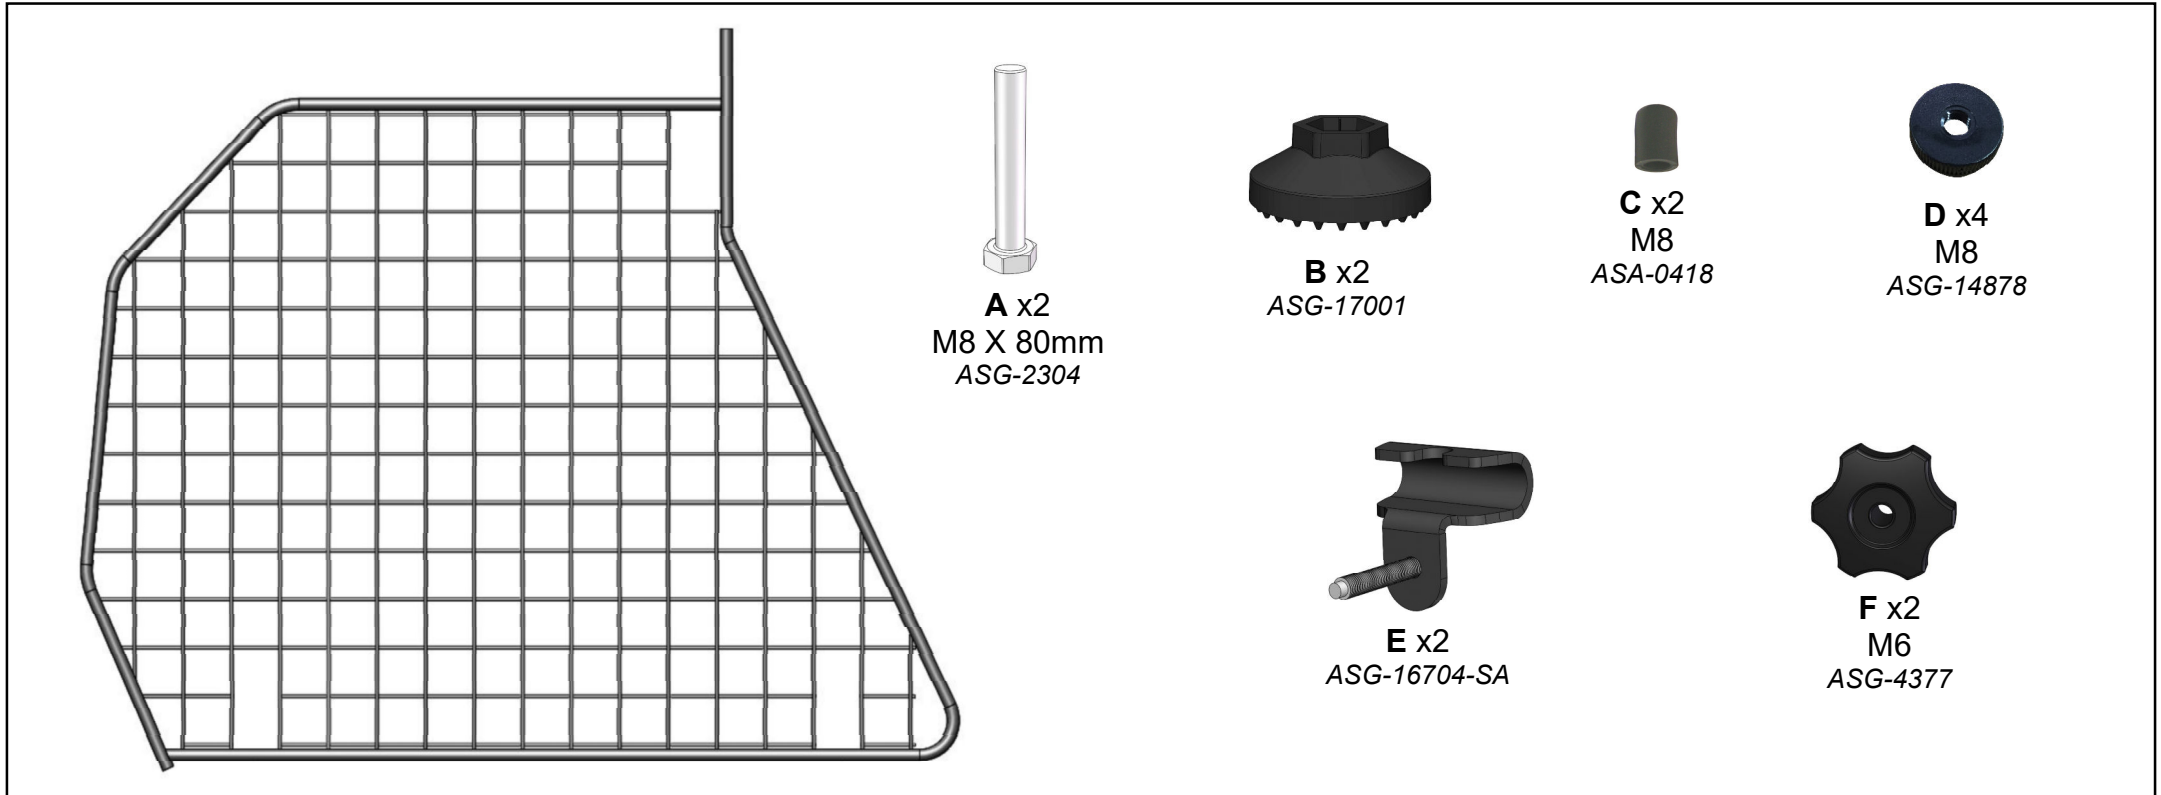

PATENTS APPLIED FOR

TDG 1679D

FITTING INSTRUCTION / INSTRUCTION DE MONTAGE / EINBAUANLEITUNG /
ISTRUZIONI PER L'USO / INSTRUCCIONES DE MONTAJE / MONTAGEHANDLEIDUNG

VW ID4

DOG GUARD / GRILLE PROTECTRICE POUR CHIEN / HUNDEGITTER /
RIPARO PER CANI / DEFENSA PARA PERROS / HONDEREK