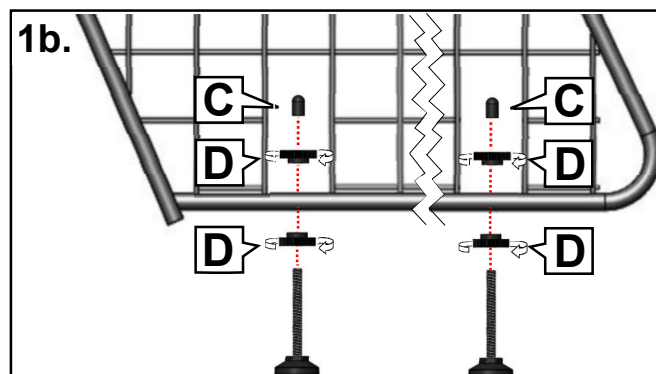

PATENTS APPLIED FOR

TDG 1679D

FITTING INSTRUCTION / INSTRUCTION DE MONTAGE / EINBAUANLEITUNG /
ISTRUZIONI PER L'USO / INSTRUCCIONES DE MONTAJE / MONTAGEHANDLEIDUNG

VW ID4

DOG GUARD / GRILLE PROTECTRICE POUR CHIEN / HUNDEGITTER /
RIPARO PER CANI / DEFENSA PARA PERROS / HONDEREK