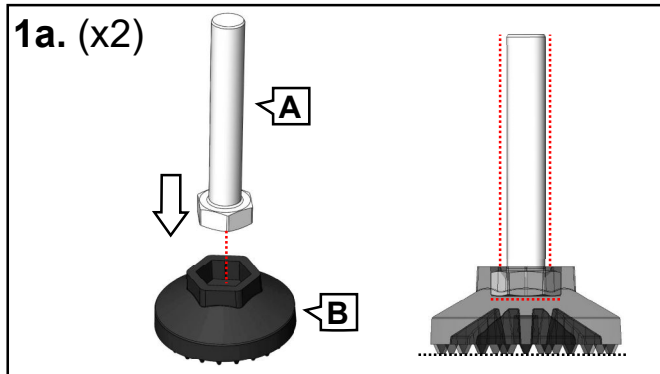

PATENTS APPLIED FOR

TDG 1679D

FITTING INSTRUCTION / INSTRUCTION DE MONTAGE / EINBAUANLEITUNG /
ISTRUZIONI PER L'USO / INSTRUCCIONES DE MONTAJE / MONTAGEHANDLEIDUNG

VW ID4

DOG GUARD / GRILLE PROTECTRICE POUR CHIEN / HUNDEGITTER /
RIPARO PER CANI / DEFENSA PARA PERROS / HONDEREK