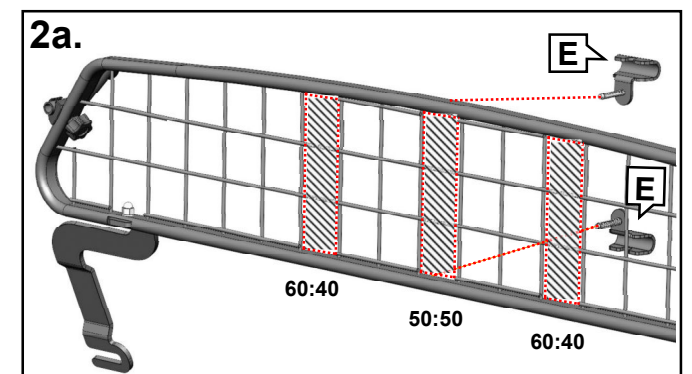

PATENTS APPLIED FOR

TDG 1679D

FITTING INSTRUCTION / INSTRUCTION DE MONTAGE / EINBAUANLEITUNG /
ISTRUZIONI PER L'USO / INSTRUCCIONES DE MONTAJE / MONTAGEHANDLEIDUNG

VW ID4

DOG GUARD / GRILLE PROTECTRICE POUR CHIEN / HUNDEGITTER /
RIPARO PER CANI / DEFENSA PARA PERROS / HONDEREK