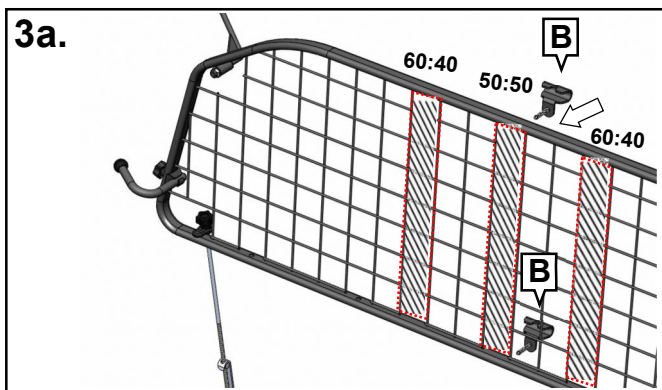

(50:50)

(60:40)

TDG 1669D

FITTING INSTRUCTION / INSTRUCTION DE MONTAGE / EINBAUANLEITUNG /
ISTRUZIONI PER L'USO / INSTRUCCIONES DE MONTAJE / MONTAGEHANDLEIDING

LAND ROVER DEFENDER

LUGGAGE PARTITION DIVIDER / PARTITION CENTALE DE COFFRE À BAGAGES /
ABTRENUNG - GEPÄCKRAUMGITTER / RED DE DIVISIÓN DEL MALETERO /
DIVISORIO CENTRALE BAGAGLIAIO / DE VERDELER VAN DE BAGAGEVERDELING

TDG 1669D

FITTING INSTRUCTION / INSTRUCTION DE MONTAGE / EINBAUANLEITUNG /
ISTRUZIONI PER L'USO / INSTRUCCIONES DE MONTAJE / MONTAGEHANDLEIDING

LAND ROVER DEFENDER

LUGGAGE PARTITION DIVIDER / PARTITION CENTALE DE COFFRE À BAGAGES /
ABTRENUNG - GEPÄCKRAUMGITTER / RED DE DIVISIÓN DEL MALETERO /
DIVISORIO CENTRALE BAGAGLIAIO / DE VERDELER VAN DE BAGAGEVERDELING