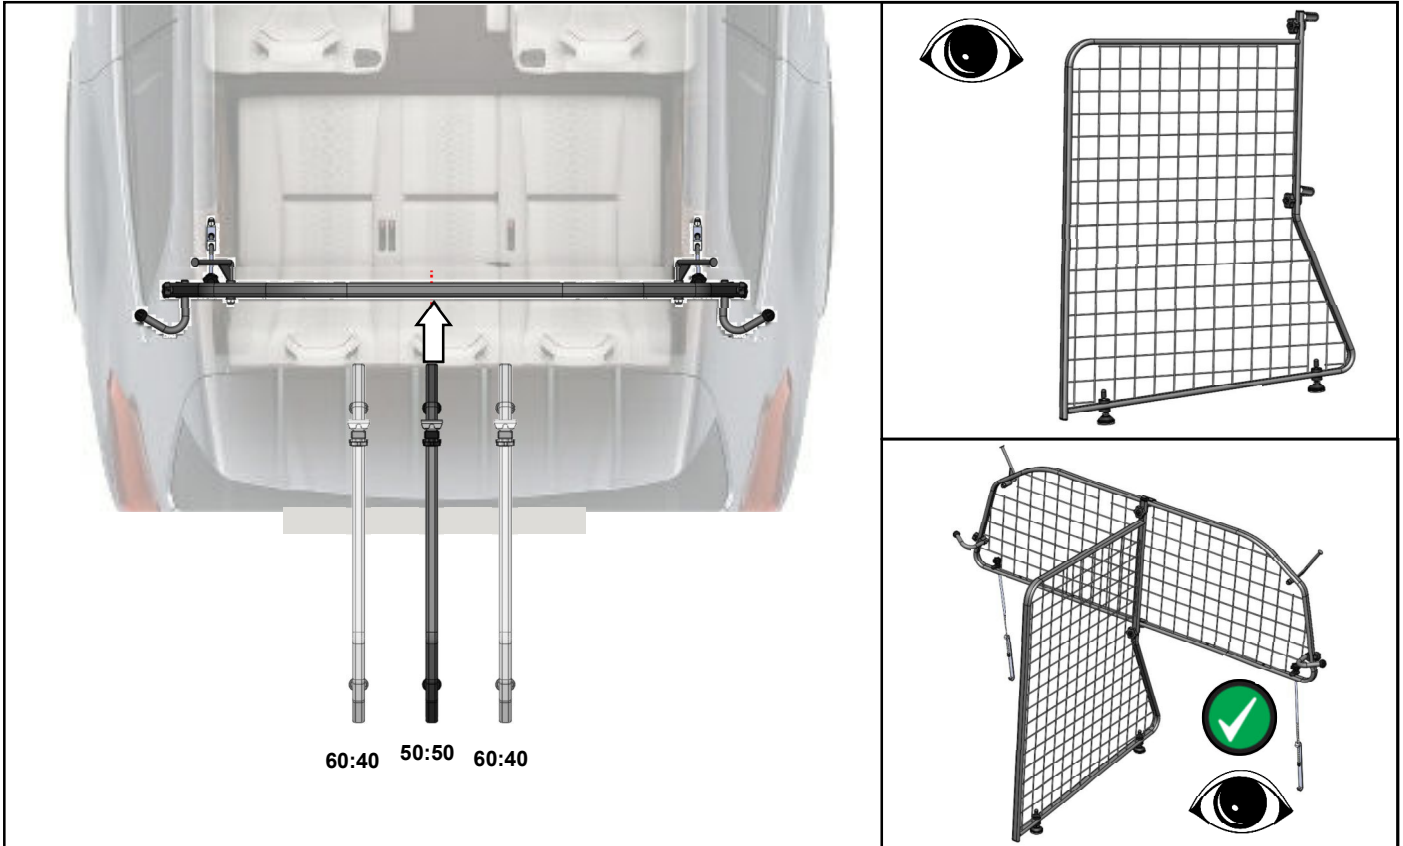

(50:50)

(60:40)

TDG 1669D

FITTING INSTRUCTION / INSTRUCTION DE MONTAGE / EINBAUANLEITUNG /
ISTRUZIONI PER L'USO / INSTRUCCIONES DE MONTAJE / MONTAGEHANDLEIDING

LAND ROVER DEFENDER

LUGGAGE PARTITION DIVIDER / PARTITION CENTALE DE COFFRE À BAGAGES /
ABTRENUNG - GEPÄCKRAUMGITTER / RED DE DIVISIÓN DEL MALETERO /
DIVISORIO CENTRALE BAGAGLIAIO / DE VERDELER VAN DE BAGAGEVERDELING

TDG 1669D

FITTING INSTRUCTION / INSTRUCTION DE MONTAGE / EINBAUANLEITUNG /
ISTRUZIONI PER L'USO / INSTRUCCIONES DE MONTAJE / MONTAGEHANDLEIDING

LAND ROVER DEFENDER

LUGGAGE PARTITION DIVIDER / PARTITION CENTALE DE COFFRE À BAGAGES /
ABTRENUNG - GEPÄCKRAUMGITTER / RED DE DIVISIÓN DEL MALETERO /
DIVISORIO CENTRALE BAGAGLIAIO / DE VERDELER VAN DE BAGAGEVERDELING