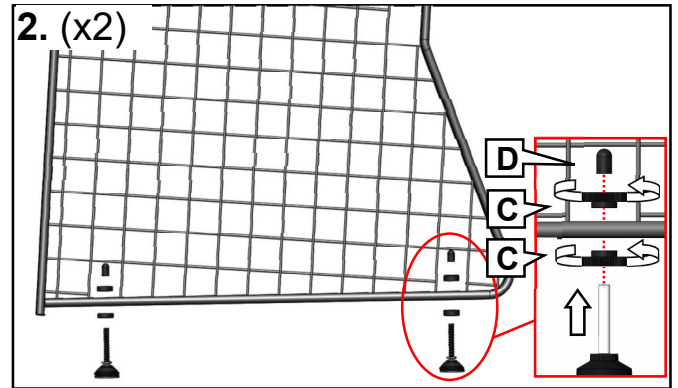

TDG 1669D

FITTING INSTRUCTION / INSTRUCTION DE MONTAGE / EINBAUANLEITUNG /
ISTRUZIONI PER L'USO / INSTRUCCIONES DE MONTAJE / MONTAGEHANDLEIDING

LAND ROVER DEFENDER

LUGGAGE PARTITION DIVIDER / PARTITION CENTALE DE COFFRE À BAGAGES /
ABTRENUNG - GEPÄCKRAUMGITTER / RED DE DIVISIÓN DEL MALETERO /
DIVISORIO CENTRALE BAGAGLIAIO / DE VERDELER VAN DE BAGAGEVERDELING