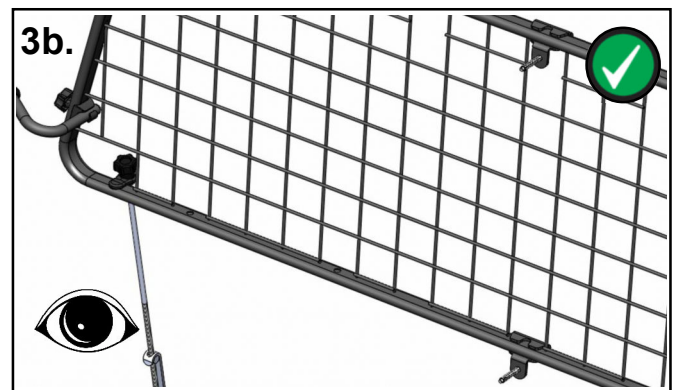

(50:50)

(60:40)

TDG 1669D

FITTING INSTRUCTION / INSTRUCTION DE MONTAGE / EINBAUANLEITUNG /
ISTRUZIONI PER L'USO / INSTRUCCIONES DE MONTAJE / MONTAGEHANDLEIDING

LAND ROVER DEFENDER

LUGGAGE PARTITION DIVIDER / PARTITION CENTALE DE COFFRE À BAGAGES /
ABTRENUNG - GEPÄCKRAUMGITTER / RED DE DIVISIÓN DEL MALETERO /
DIVISORIO CENTRALE BAGAGLIAIO / DE VERDELER VAN DE BAGAGEVERDELING

TDG 1669D

FITTING INSTRUCTION / INSTRUCTION DE MONTAGE / EINBAUANLEITUNG /
ISTRUZIONI PER L'USO / INSTRUCCIONES DE MONTAJE / MONTAGEHANDLEIDING

LAND ROVER DEFENDER

LUGGAGE PARTITION DIVIDER / PARTITION CENTALE DE COFFRE À BAGAGES /
ABTRENUNG - GEPÄCKRAUMGITTER / RED DE DIVISIÓN DEL MALETERO /
DIVISORIO CENTRALE BAGAGLIAIO / DE VERDELER VAN DE BAGAGEVERDELING