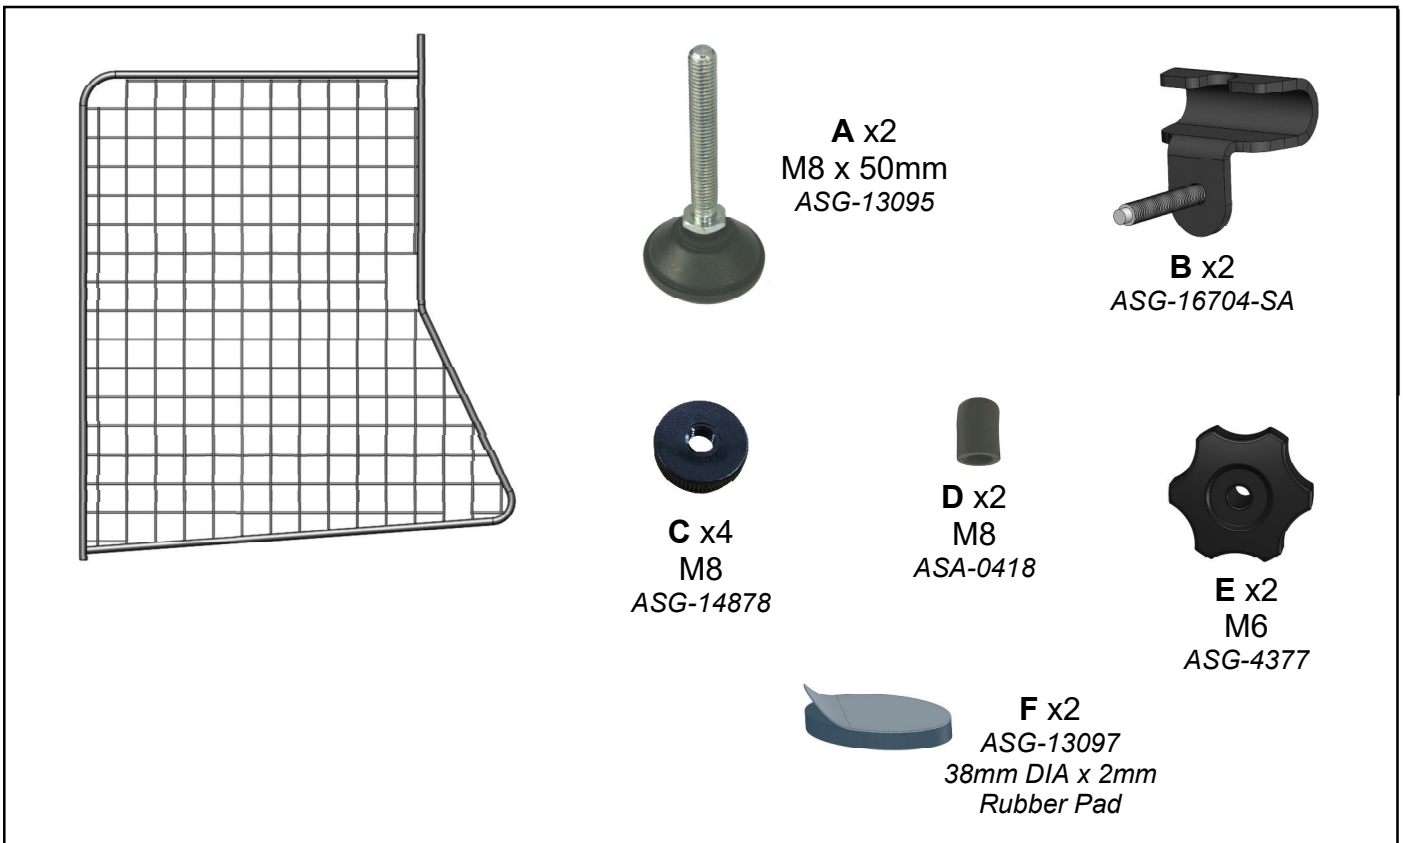

TDG 1669D

FITTING INSTRUCTION / INSTRUCTION DE MONTAGE / EINBAUANLEITUNG /
ISTRUZIONI PER L'USO / INSTRUCCIONES DE MONTAJE / MONTAGEHANDLEIDING

LAND ROVER DEFENDER

LUGGAGE PARTITION DIVIDER / PARTITION CENTALE DE COFFRE À BAGAGES /
ABTRENUNG - GEPÄCKRAUMGITTER / RED DE DIVISIÓN DEL MALETERO /
DIVISORIO CENTRALE BAGAGLIAIO / DE VERDELER VAN DE BAGAGEVERDELING

(50:50)

(60:40)

TDG 1669D

FITTING INSTRUCTION / INSTRUCTION DE MONTAGE / EINBAUANLEITUNG /
ISTRUZIONI PER L'USO / INSTRUCCIONES DE MONTAJE / MONTAGEHANDLEIDING

LAND ROVER DEFENDER

LUGGAGE PARTITION DIVIDER / PARTITION CENTALE DE COFFRE À BAGAGES /
ABTRENUNG - GEPÄCKRAUMGITTER / RED DE DIVISIÓN DEL MALETERO /
DIVISORIO CENTRALE BAGAGLIAIO / DE VERDELER VAN DE BAGAGEVERDELING