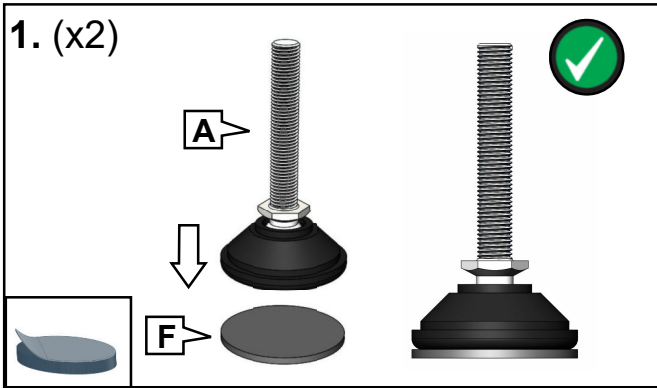

(50:50)

(60:40)

TDG 1669D

FITTING INSTRUCTION / INSTRUCTION DE MONTAGE / EINBAUANLEITUNG /
ISTRUZIONI PER L'USO / INSTRUCCIONES DE MONTAJE / MONTAGEHANDLEIDING

LAND ROVER DEFENDER

LUGGAGE PARTITION DIVIDER / PARTITION CENTALE DE COFFRE À BAGAGES /
ABTRENUNG - GEPÄCKRAUMGITTER / RED DE DIVISIÓN DEL MALETERO /
DIVISORIO CENTRALE BAGAGLIAIO / DE VERDELER VAN DE BAGAGEVERDELING

TDG 1669D

FITTING INSTRUCTION / INSTRUCTION DE MONTAGE / EINBAUANLEITUNG /
ISTRUZIONI PER L'USO / INSTRUCCIONES DE MONTAJE / MONTAGEHANDLEIDING

LAND ROVER DEFENDER

LUGGAGE PARTITION DIVIDER / PARTITION CENTALE DE COFFRE À BAGAGES /
ABTRENUNG - GEPÄCKRAUMGITTER / RED DE DIVISIÓN DEL MALETERO /
DIVISORIO CENTRALE BAGAGLIAIO / DE VERDELER VAN DE BAGAGEVERDELING