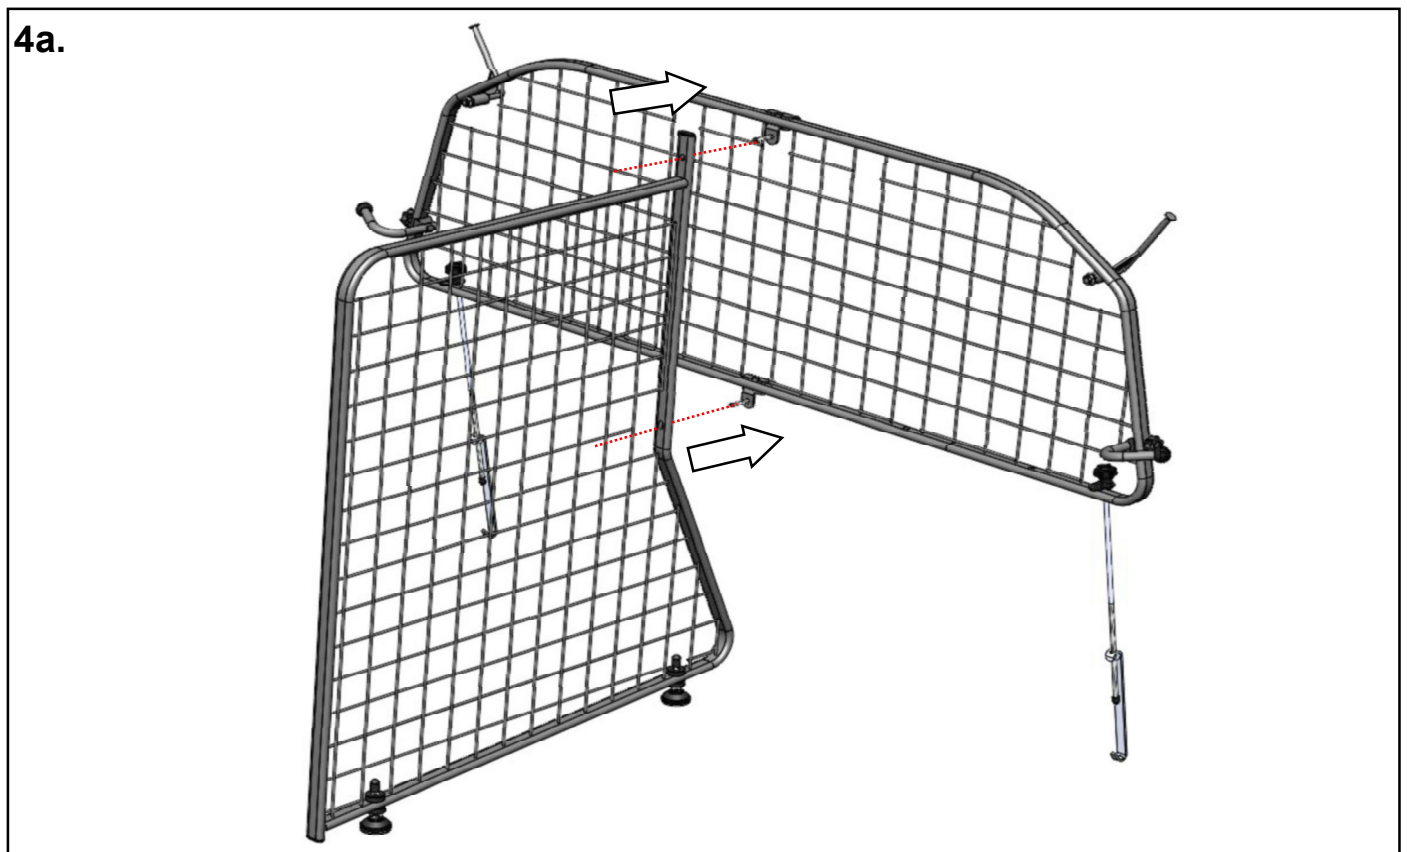

TDG 1669D

FITTING INSTRUCTION / INSTRUCTION DE MONTAGE / EINBAUANLEITUNG /
ISTRUZIONI PER L'USO / INSTRUCCIONES DE MONTAJE / MONTAGEHANDLEIDING

LAND ROVER DEFENDER

LUGGAGE PARTITION DIVIDER / PARTITION CENTALE DE COFFRE À BAGAGES /
ABTRENUNG - GEPÄCKRAUMGITTER / RED DE DIVISIÓN DEL MALETERO /
DIVISORIO CENTRALE BAGAGLIAIO / DE VERDELER VAN DE BAGAGEVERDELING

(50:50)

(60:40)

TDG 1669D

FITTING INSTRUCTION / INSTRUCTION DE MONTAGE / EINBAUANLEITUNG /
ISTRUZIONI PER L'USO / INSTRUCCIONES DE MONTAJE / MONTAGEHANDLEIDING

LAND ROVER DEFENDER

LUGGAGE PARTITION DIVIDER / PARTITION CENTALE DE COFFRE À BAGAGES /
ABTRENUNG - GEPÄCKRAUMGITTER / RED DE DIVISIÓN DEL MALETERO /
DIVISORIO CENTRALE BAGAGLIAIO / DE VERDELER VAN DE BAGAGEVERDELING