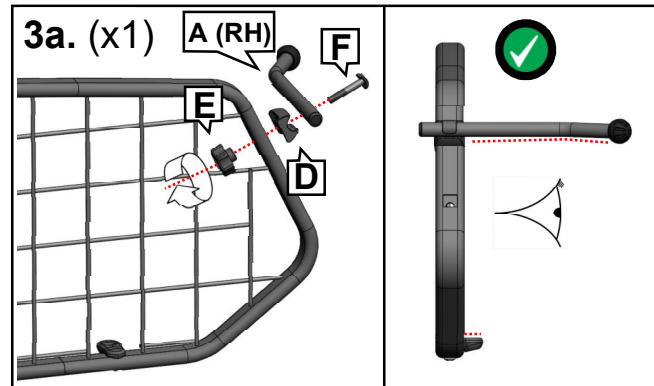

PATENTS APPLIED FOR

TDG 1661

FITTING INSTRUCTION / INSTRUCTION DE MONTAGE / EINBAUANLEITUNG /
ISTRUZIONI PER L'USO / INSTRUCCIONES DE MONTAJE / MONTAGEHANDLEIDUNG

SUBARU OUTBACK

DOG GUARD / GRILLE PROTECTRICE POUR CHIEN / HUNDEGITTER /
RIPARO PER CANI / DEFENSA PARA PERROS / HONDEREK