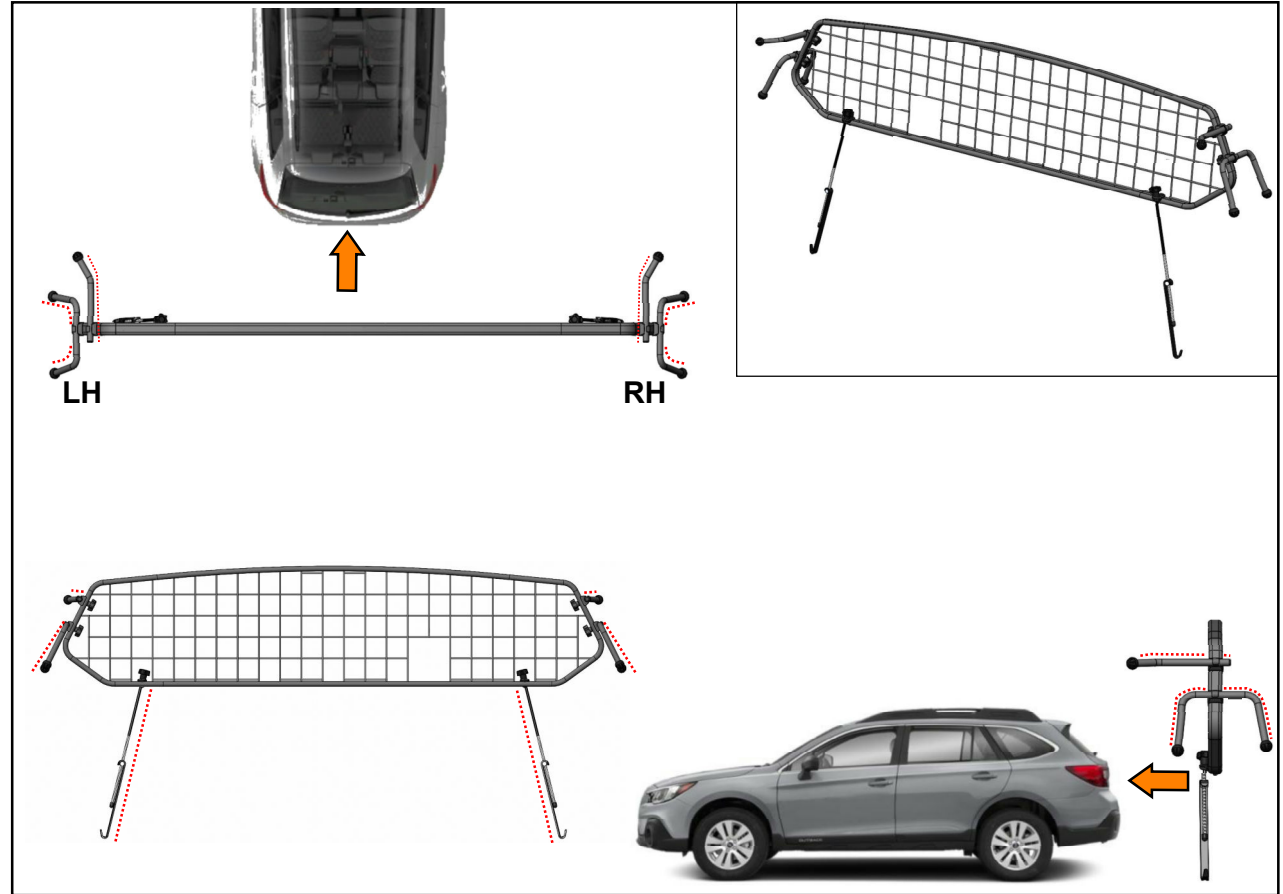

TDG 1661

FITTING INSTRUCTION / INSTRUCTION DE MONTAGE / EINBAUANLEITUNG /
ISTRUZIONI PER L'USO / INSTRUCCIONES DE MONTAJE / MONTAGEHANDLEIDING

travall

SUBARU OUTBACK

DOG GUARD / GRILLE PROTECTRICE POUR CHIEN / HUNDEGITTER /
RIPARO PER CANI / DEFENSA PARA PERROS / HONDEREK