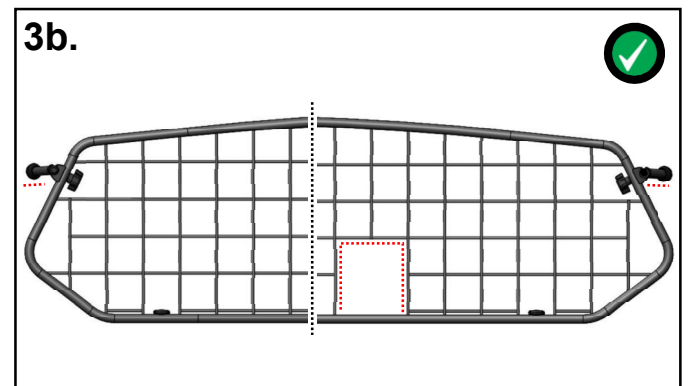

PATENTS APPLIED FOR

TDG 1661

FITTING INSTRUCTION / INSTRUCTION DE MONTAGE / EINBAUANLEITUNG /
ISTRUZIONI PER L'USO / INSTRUCCIONES DE MONTAJE / MONTAGEHANDLEIDUNG

SUBARU OUTBACK

DOG GUARD / GRILLE PROTECTRICE POUR CHIEN / HUNDEGITTER /
RIPARO PER CANI / DEFENSA PARA PERROS / HONDEREK