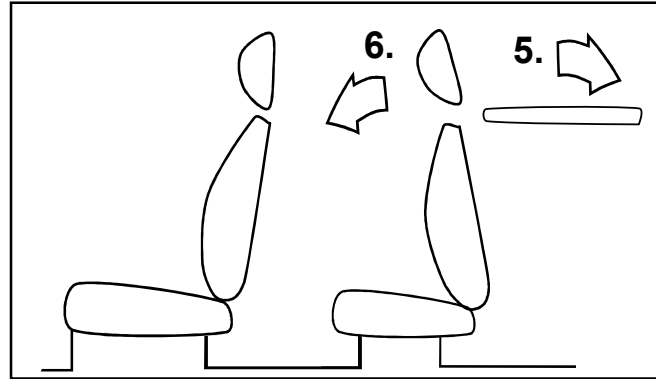

TDG 1661

FITTING INSTRUCTION / INSTRUCTION DE MONTAGE / EINBAUANLEITUNG /
ISTRUZIONI PER L'USO / INSTRUCCIONES DE MONTAJE / MONTAGEHANDLEIDUNG

SUBARU OUTBACK

DOG GUARD / GRILLE PROTECTRICE POUR CHIEN / HUNDEGITTER /
RIPARO PER CANI / DEFENSA PARA PERROS / HONDEREK

PATENTS APPLIED FOR