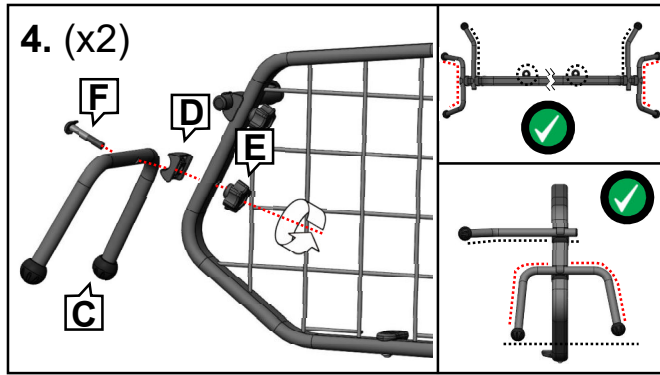

PATENTS APPLIED FOR

TDG 1661

FITTING INSTRUCTION / INSTRUCTION DE MONTAGE / EINBAUANLEITUNG /
ISTRUZIONI PER L'USO / INSTRUCCIONES DE MONTAJE / MONTAGEHANDLEIDUNG

SUBARU OUTBACK

DOG GUARD / GRILLE PROTECTRICE POUR CHIEN / HUNDEGITTER /
RIPARO PER CANI / DEFENSA PARA PERROS / HONDEREK

TDG 1661

FITTING INSTRUCTION / INSTRUCTION DE MONTAGE / EINBAUANLEITUNG /
ISTRUZIONI PER L'USO / INSTRUCCIONES DE MONTAJE / MONTAGEHANDLEIDUNG

SUBARU OUTBACK

DOG GUARD / GRILLE PROTECTRICE POUR CHIEN / HUNDEGITTER /
RIPARO PER CANI / DEFENSA PARA PERROS / HONDEREK