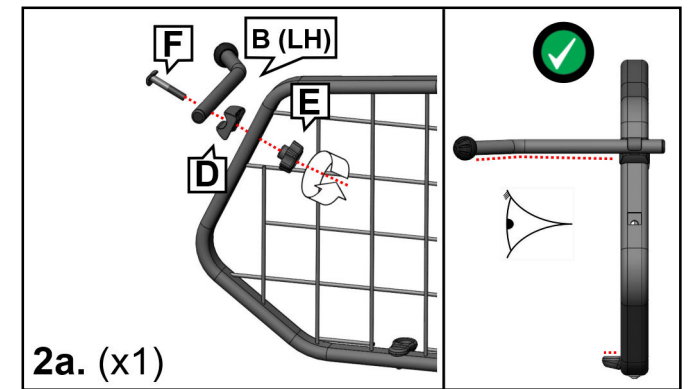

PATENTS APPLIED FOR

TDG 1661

FITTING INSTRUCTION / INSTRUCTION DE MONTAGE / EINBAUANLEITUNG /
ISTRUZIONI PER L'USO / INSTRUCCIONES DE MONTAJE / MONTAGEHANDLEIDUNG

SUBARU OUTBACK

DOG GUARD / GRILLE PROTECTRICE POUR CHIEN / HUNDEGITTER /
RIPARO PER CANI / DEFENSA PARA PERROS / HONDEREK