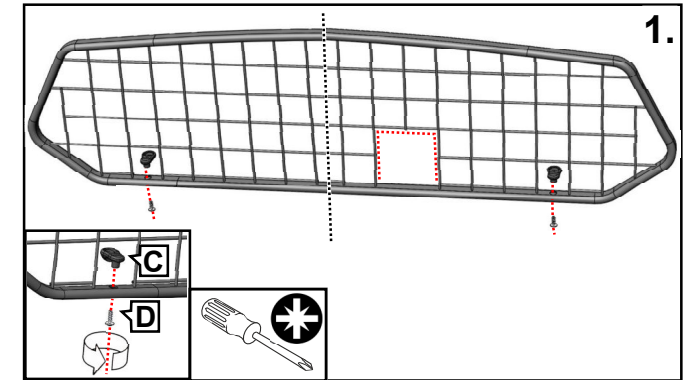

PATENTS APPLIED FOR

TDG 1661

FITTING INSTRUCTION / INSTRUCTION DE MONTAGE / EINBAUANLEITUNG /
ISTRUZIONI PER L'USO / INSTRUCCIONES DE MONTAJE / MONTAGEHANDLEIDUNG

SUBARU OUTBACK

DOG GUARD / GRILLE PROTECTRICE POUR CHIEN / HUNDEGITTER /
RIPARO PER CANI / DEFENSA PARA PERROS / HONDEREK