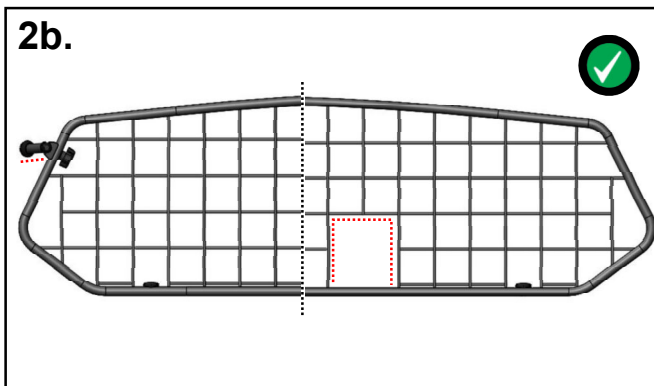

PATENTS APPLIED FOR

TDG 1661

FITTING INSTRUCTION / INSTRUCTION DE MONTAGE / EINBAUANLEITUNG /
ISTRUZIONI PER L'USO / INSTRUCCIONES DE MONTAJE / MONTAGEHANDLEIDUNG

SUBARU OUTBACK

DOG GUARD / GRILLE PROTECTRICE POUR CHIEN / HUNDEGITTER /
RIPARO PER CANI / DEFENSA PARA PERROS / HONDEREK