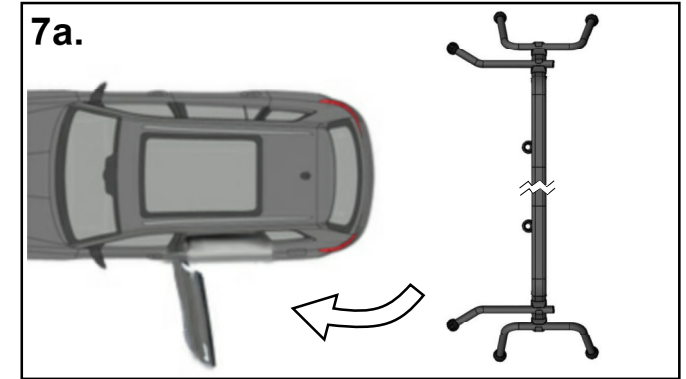

TDG 1661

FITTING INSTRUCTION / INSTRUCTION DE MONTAGE / EINBAUANLEITUNG /
ISTRUZIONI PER L'USO / INSTRUCCIONES DE MONTAJE / MONTAGEHANDLEIDUNG

SUBARU OUTBACK

DOG GUARD / GRILLE PROTECTRICE POUR CHIEN / HUNDEGITTER /
RIPARO PER CANI / DEFENSA PARA PERROS / HONDEREK

PATENTS APPLIED FOR