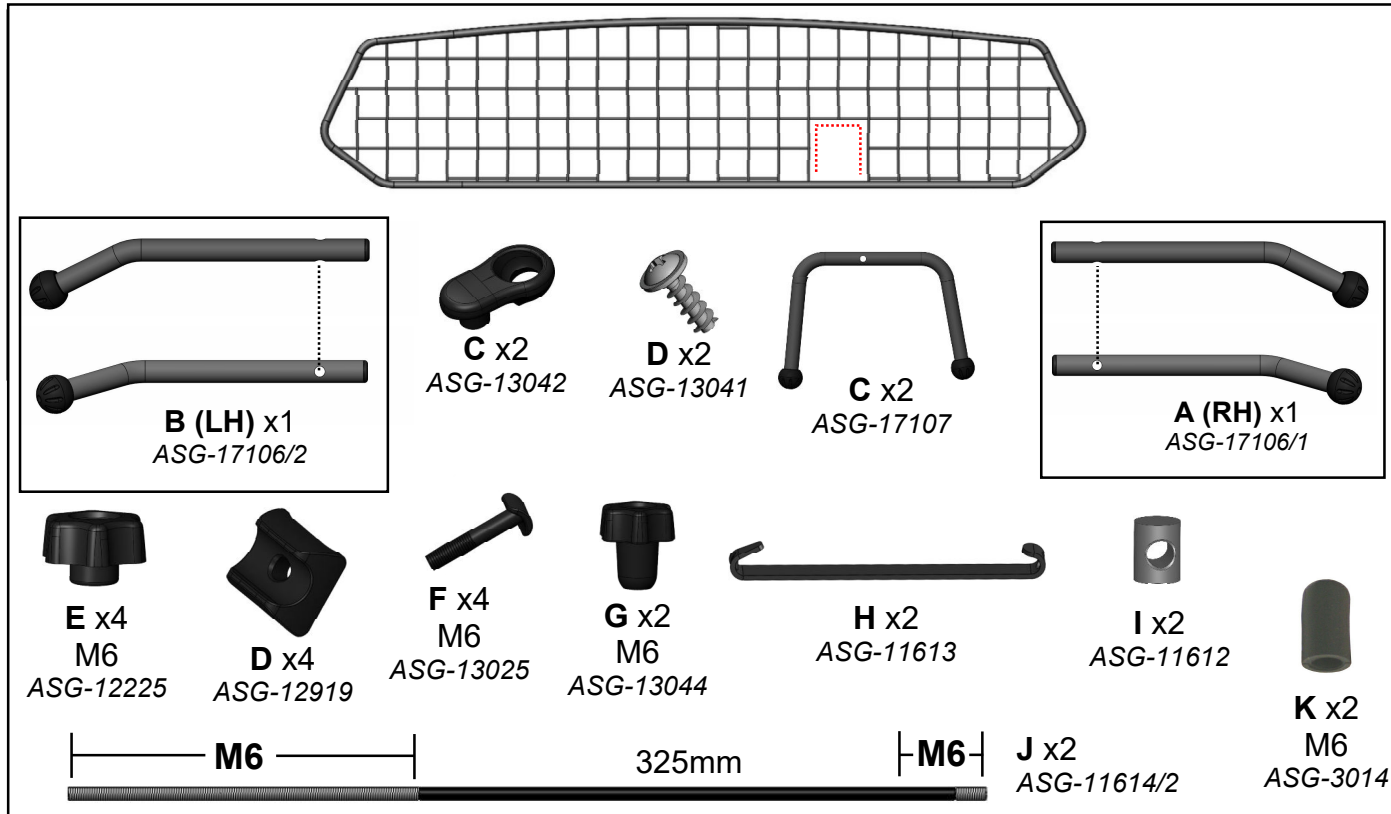

PATENTS APPLIED FOR

TDG 1661

FITTING INSTRUCTION / INSTRUCTION DE MONTAGE / EINBAUANLEITUNG /
ISTRUZIONI PER L'USO / INSTRUCCIONES DE MONTAJE / MONTAGEHANDLEIDUNG

SUBARU OUTBACK

DOG GUARD / GRILLE PROTECTRICE POUR CHIEN / HUNDEGITTER /
RIPARO PER CANI / DEFENSA PARA PERROS / HONDEREK