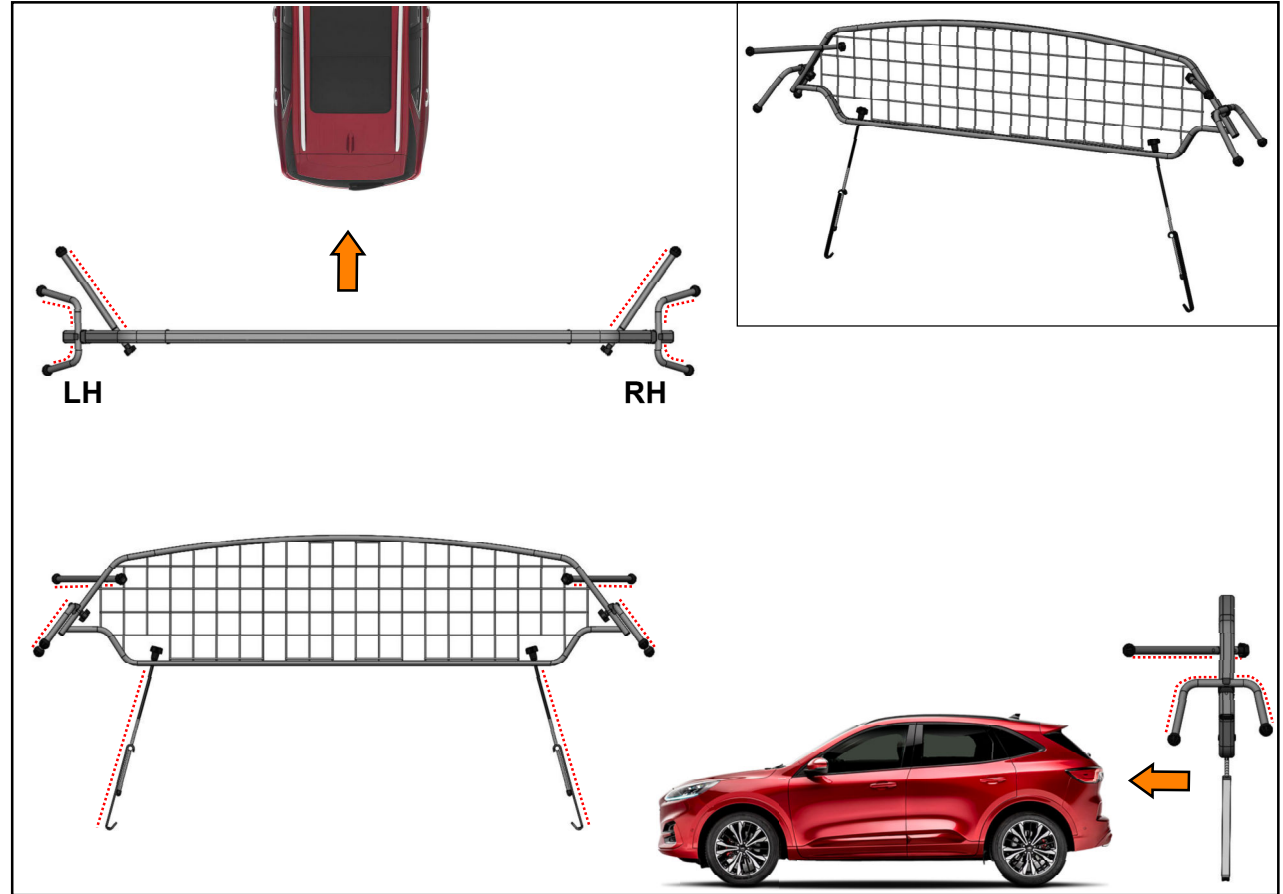

## FORD KUGA

DOG GUARD / GRILLE PROTECTRICE POUR CHIEN / HUNDEGITTER /  
RIPARO PER CANI / DEFENSA PARA PERROS / HONDEREK