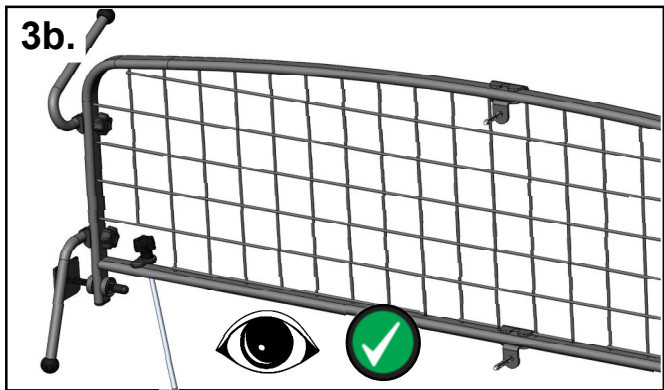

TDG 1640D

FITTING INSTRUCTION / INSTRUCTION DE MONTAGE / EINBAUANLEITUNG /
ISTRUZIONI PER L'USO / INSTRUCCIONES DE MONTAJE / MONTAGEHANDLEIDING

MERCEDES GLE

LUGGAGE PARTITION DIVIDER / PARTITION CENTALE DE COFFRE À BAGAGES /
ABTRENUNG - GEPÄCKRAUMGITTER / RED DE DIVISIÓN DEL MALETERO /
DIVISORIO CENTRALE BAGAGLIAIO / DE VERDELER VAN DE BAGAGEVERDELING