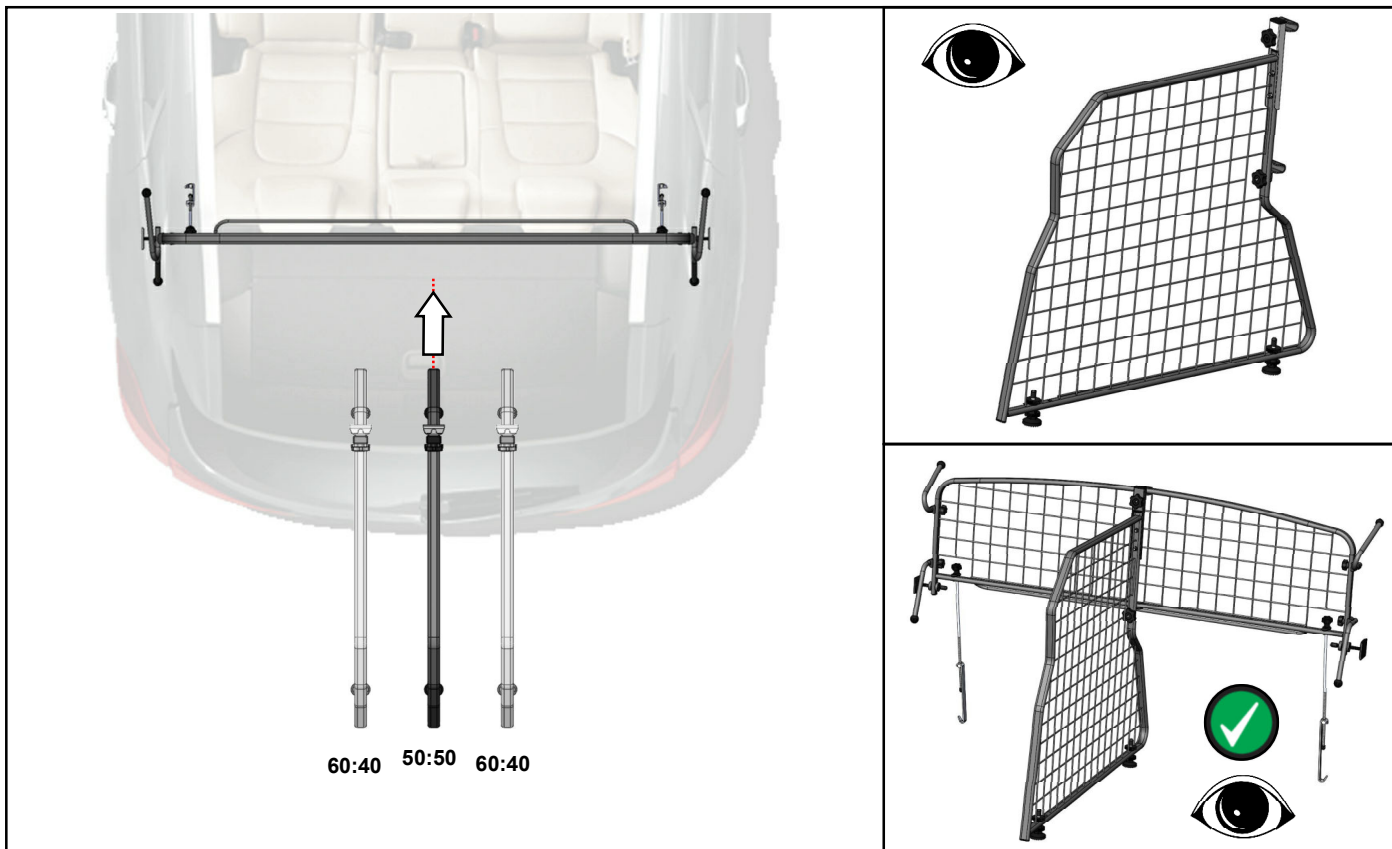

(50:50)

(60:40)

TDG 1640D

FITTING INSTRUCTION / INSTRUCTION DE MONTAGE / EINBAUANLEITUNG /
ISTRUZIONI PER L'USO / INSTRUCCIONES DE MONTAJE / MONTAGEHANDLEIDING

MERCEDES GLE

LUGGAGE PARTITION DIVIDER / PARTITION CENTALE DE COFFRE À BAGAGES /
ABTRENUNG - GEPÄCKKRAUMGITTER / RED DE DIVISIÓN DEL MALETERO /
DIVISORIO CENTRALE BAGAGLIAIO / DE VERDELER VAN DE BAGAGEVERDELING