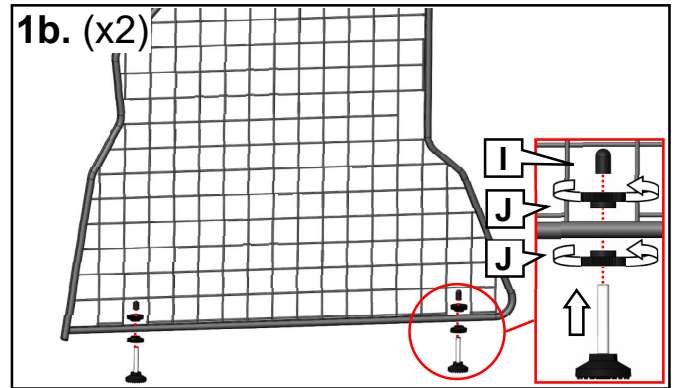

TDG 1640D

FITTING INSTRUCTION / INSTRUCTION DE MONTAGE / EINBAUANLEITUNG /
ISTRUZIONI PER L'USO / INSTRUCCIONES DE MONTAJE / MONTAGEHANDLEIDING

MERCEDES GLE

LUGGAGE PARTITION DIVIDER / PARTITION CENTALE DE COFFRE À BAGAGES /
ABTRENUNG - GEPÄCKRAUMGITTER / RED DE DIVISIÓN DEL MALETERO /
DIVISORIO CENTRALE BAGAGLIAIO / DE VERDELER VAN DE BAGAGEVERDELING