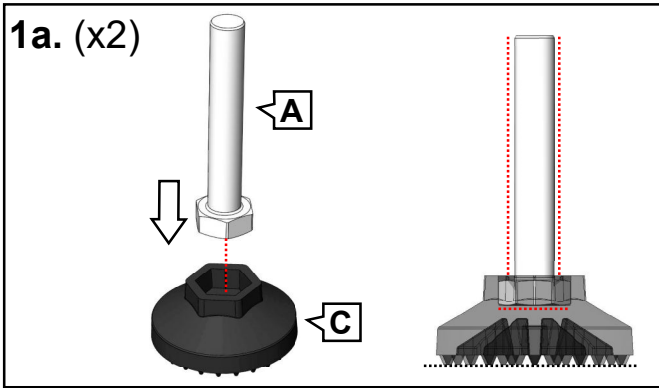

TDG 1640D

FITTING INSTRUCTION / INSTRUCTION DE MONTAGE / EINBAUANLEITUNG /
ISTRUZIONI PER L'USO / INSTRUCCIONES DE MONTAJE / MONTAGEHANDLEIDING

MERCEDES GLE

LUGGAGE PARTITION DIVIDER / PARTITION CENTALE DE COFFRE À BAGAGES /
ABTRENUNG - GEPÄCKRAUMGITTER / RED DE DIVISIÓN DEL MALETERO /
DIVISORIO CENTRALE BAGAGLIAIO / DE VERDELER VAN DE BAGAGEVERDELING