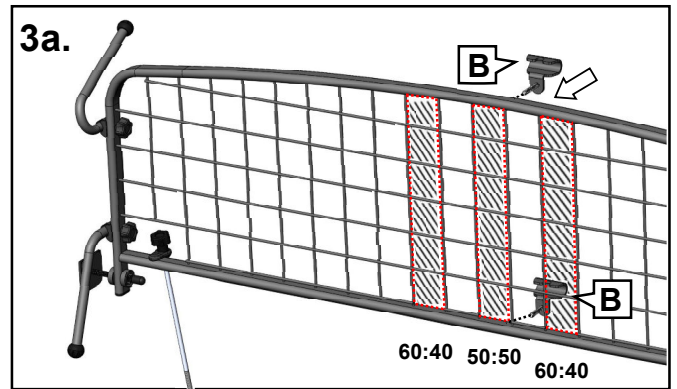

TDG 1640D

FITTING INSTRUCTION / INSTRUCTION DE MONTAGE / EINBAUANLEITUNG /
ISTRUZIONI PER L'USO / INSTRUCCIONES DE MONTAJE / MONTAGEHANDLEIDING

MERCEDES GLE

LUGGAGE PARTITION DIVIDER / PARTITION CENTALE DE COFFRE À BAGAGES /
ABTRENUNG - GEPÄCKRAUMGITTER / RED DE DIVISIÓN DEL MALETERO /
DIVISORIO CENTRALE BAGAGLIAIO / DE VERDELER VAN DE BAGAGEVERDELING