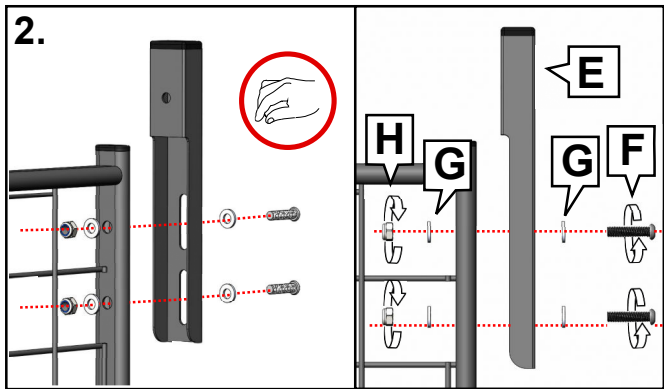

TDG 1640D

FITTING INSTRUCTION / INSTRUCTION DE MONTAGE / EINBAUANLEITUNG /
ISTRUZIONI PER L'USO / INSTRUCCIONES DE MONTAJE / MONTAGEHANDLEIDING

MERCEDES GLE

LUGGAGE PARTITION DIVIDER / PARTITION CENTALE DE COFFRE À BAGAGES /
ABTRENUNG - GEPÄCKKRAUMGITTER / RED DE DIVISIÓN DEL MALETERO /
DIVISORIO CENTRALE BAGAGLIAIO / DE VERDELER VAN DE BAGAGEVERDELING

(50:50)

(60:40)

TDG 1640D

FITTING INSTRUCTION / INSTRUCTION DE MONTAGE / EINBAUANLEITUNG /
ISTRUZIONI PER L'USO / INSTRUCCIONES DE MONTAJE / MONTAGEHANDLEIDING

MERCEDES GLE

LUGGAGE PARTITION DIVIDER / PARTITION CENTALE DE COFFRE À BAGAGES /
ABTRENUNG - GEPÄCKKRAUMGITTER / RED DE DIVISIÓN DEL MALETERO /
DIVISORIO CENTRALE BAGAGLIAIO / DE VERDELER VAN DE BAGAGEVERDELING

TDG 1640D

FITTING INSTRUCTION / INSTRUCTION DE MONTAGE / EINBAUANLEITUNG /
ISTRUZIONI PER L'USO / INSTRUCCIONES DE MONTAJE / MONTAGEHANDLEIDING

MERCEDES GLE

LUGGAGE PARTITION DIVIDER / PARTITION CENTALE DE COFFRE À BAGAGES /
ABTRENUNG - GEPÄCKRAUMGITTER / RED DE DIVISIÓN DEL MALETERO /
DIVISORIO CENTRALE BAGAGLIAIO / DE VERDELER VAN DE BAGAGEVERDELING