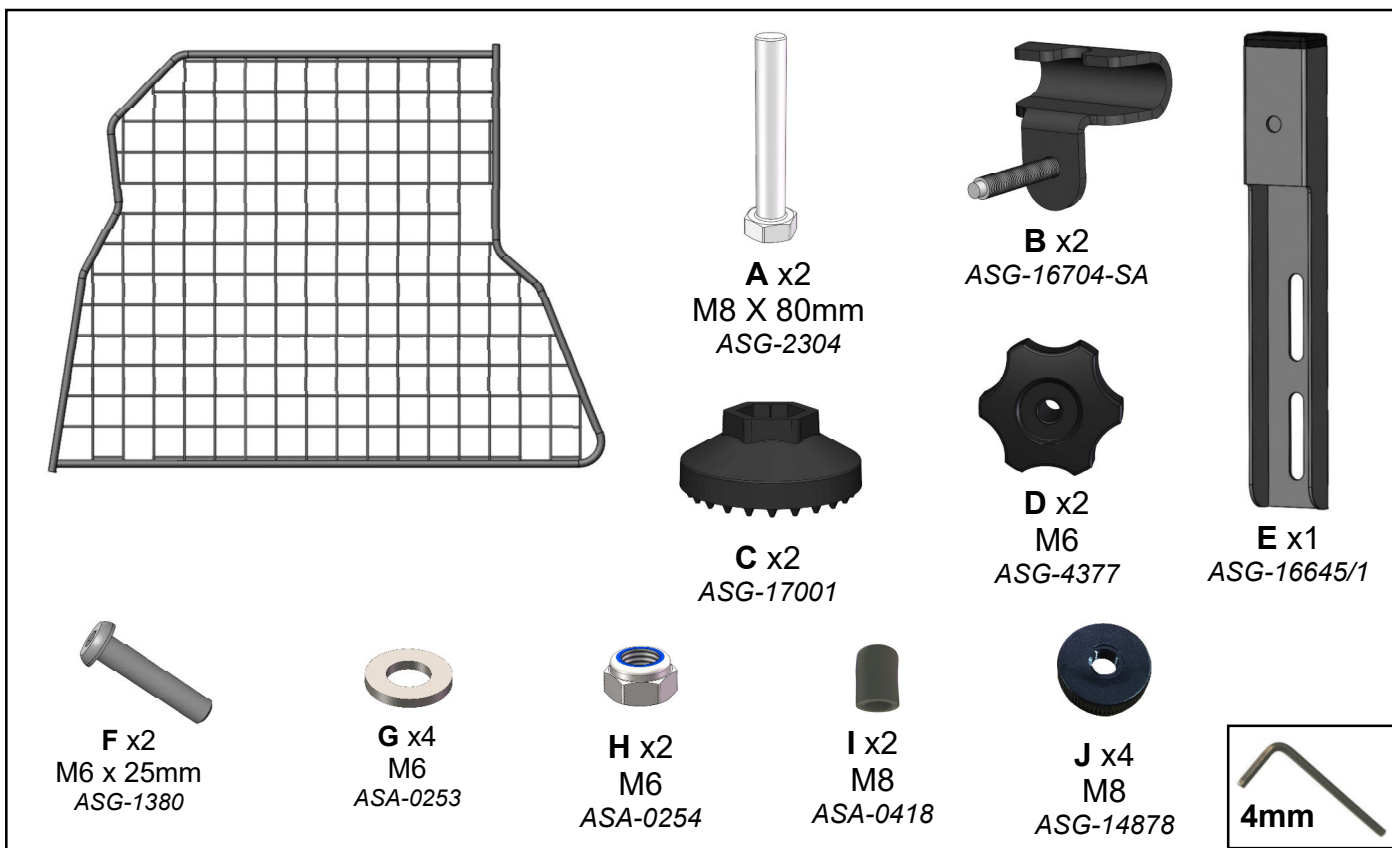

TDG 1640D

FITTING INSTRUCTION / INSTRUCTION DE MONTAGE / EINBAUANLEITUNG /
ISTRUZIONI PER L'USO / INSTRUCCIONES DE MONTAJE / MONTAGEHANDLEIDING

MERCEDES GLE

LUGGAGE PARTITION DIVIDER / PARTITION CENTALE DE COFFRE À BAGAGES /
ABTRENUNG - GEPÄCKKRAUMGITTER / RED DE DIVISIÓN DEL MALETERO /
DIVISORIO CENTRALE BAGAGLIAIO / DE VERDELER VAN DE BAGAGEVERDELING

(50:50)

(60:40)

TDG 1640D

FITTING INSTRUCTION / INSTRUCTION DE MONTAGE / EINBAUANLEITUNG /
ISTRUZIONI PER L'USO / INSTRUCCIONES DE MONTAJE / MONTAGEHANDLEIDING

MERCEDES GLE

LUGGAGE PARTITION DIVIDER / PARTITION CENTALE DE COFFRE À BAGAGES /
ABTRENUNG - GEPÄCKKRAUMGITTER / RED DE DIVISIÓN DEL MALETERO /
DIVISORIO CENTRALE BAGAGLIAIO / DE VERDELER VAN DE BAGAGEVERDELING

TDG 1640D

FITTING INSTRUCTION / INSTRUCTION DE MONTAGE / EINBAUANLEITUNG /
ISTRUZIONI PER L'USO / INSTRUCCIONES DE MONTAJE / MONTAGEHANDLEIDING

MERCEDES GLE

LUGGAGE PARTITION DIVIDER / PARTITION CENTALE DE COFFRE À BAGAGES /
ABTRENUNG - GEPÄCKRAUMGITTER / RED DE DIVISIÓN DEL MALETERO /
DIVISORIO CENTRALE BAGAGLIAIO / DE VERDELER VAN DE BAGAGEVERDELING