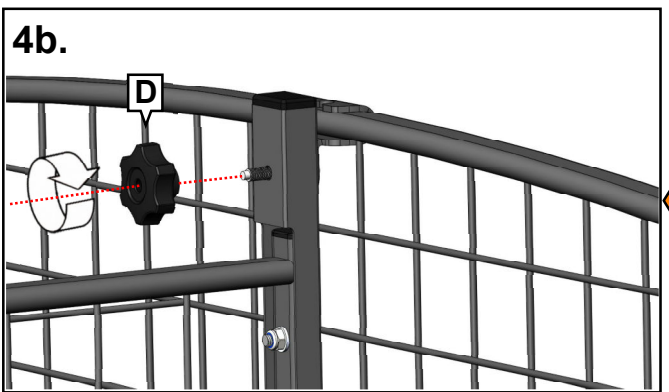

TDG 1640D

FITTING INSTRUCTION / INSTRUCTION DE MONTAGE / EINBAUANLEITUNG /
ISTRUZIONI PER L'USO / INSTRUCCIONES DE MONTAJE / MONTAGEHANDLEIDING

MERCEDES GLE

LUGGAGE PARTITION DIVIDER / PARTITION CENTALE DE COFFRE À BAGAGES /
ABTRENUNG - GEPÄCKRAUMGITTER / RED DE DIVISIÓN DEL MALETERO /
DIVISORIO CENTRALE BAGAGLIAIO / DE VERDELER VAN DE BAGAGEVERDELING