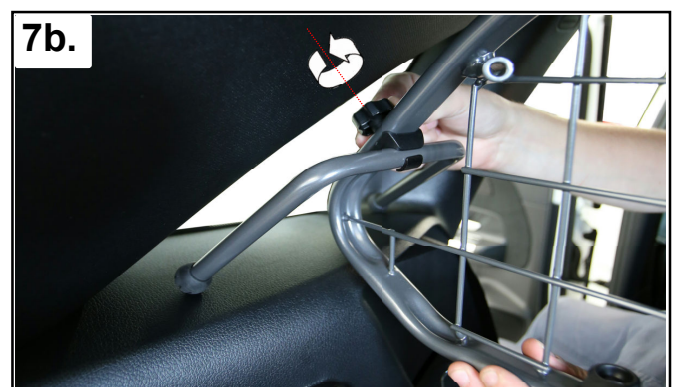

TDG 1639

FITTING INSTRUCTION / INSTRUCTION DE MONTAGE / EINBAUANLEITUNG /
ISTRUZIONI PER L'USO / INSTRUCCIONES DE MONTAJE / MONTAGEHANDLEIDING

MERCEDES B-CLASS

DOG GUARD / GRILLE PROTECTRICE POUR CHIEN / HUNDEGITTER /
RIPARO PER CANI / DEFENSA PARA PERROS / HONDEREK