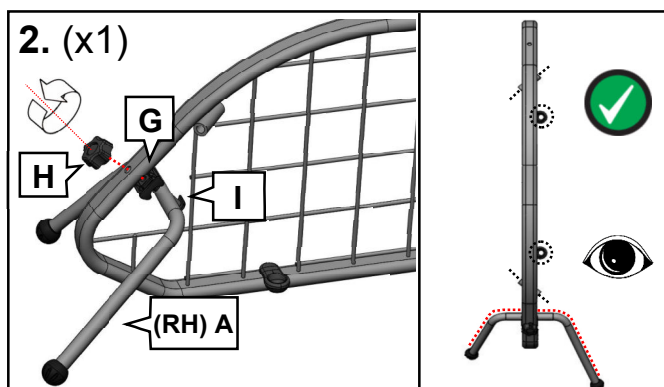

TDG 1639

FITTING INSTRUCTION / INSTRUCTION DE MONTAGE / EINBAUANLEITUNG /
ISTRUZIONI PER L'USO / INSTRUCCIONES DE MONTAJE / MONTAGEHANDLEIDING

MERCEDES B-CLASS

DOG GUARD / GRILLE PROTECTRICE POUR CHIEN / HUNDEGITTER /
RIPARO PER CANI / DEFENSA PARA PERROS / HONDEREK

TDG 1639

FITTING INSTRUCTION / INSTRUCTION DE MONTAGE / EINBAUANLEITUNG /
ISTRUZIONI PER L'USO / INSTRUCCIONES DE MONTAJE / MONTAGEHANDLEIDUNG

MERCEDES B-CLASS

DOG GUARD / GRILLE PROTECTRICE POUR CHIEN / HUNDEGITTER /
RIPARO PER CANI / DEFENSA PARA PERROS / HONDEREK