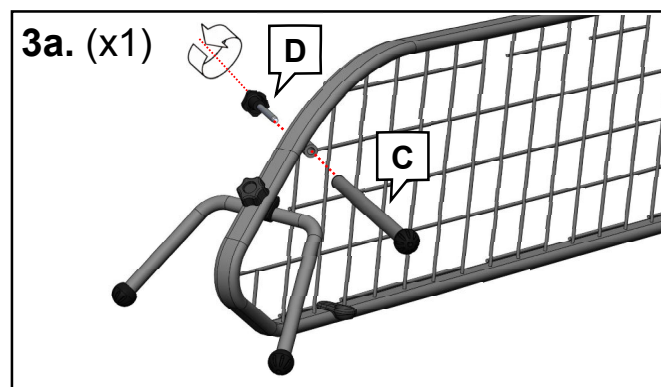

TDG 1639

FITTING INSTRUCTION / INSTRUCTION DE MONTAGE / EINBAUANLEITUNG /
ISTRUZIONI PER L'USO / INSTRUCCIONES DE MONTAJE / MONTAGEHANDLEIDING

MERCEDES B-CLASS

DOG GUARD / GRILLE PROTECTRICE POUR CHIEN / HUNDEGITTER /
RIPARO PER CANI / DEFENSA PARA PERROS / HONDEREK

TDG 1639

FITTING INSTRUCTION / INSTRUCTION DE MONTAGE / EINBAUANLEITUNG /
ISTRUZIONI PER L'USO / INSTRUCCIONES DE MONTAJE / MONTAGEHANDLEIDUNG

MERCEDES B-CLASS

DOG GUARD / GRILLE PROTECTRICE POUR CHIEN / HUNDEGITTER /
RIPARO PER CANI / DEFENSA PARA PERROS / HONDEREK