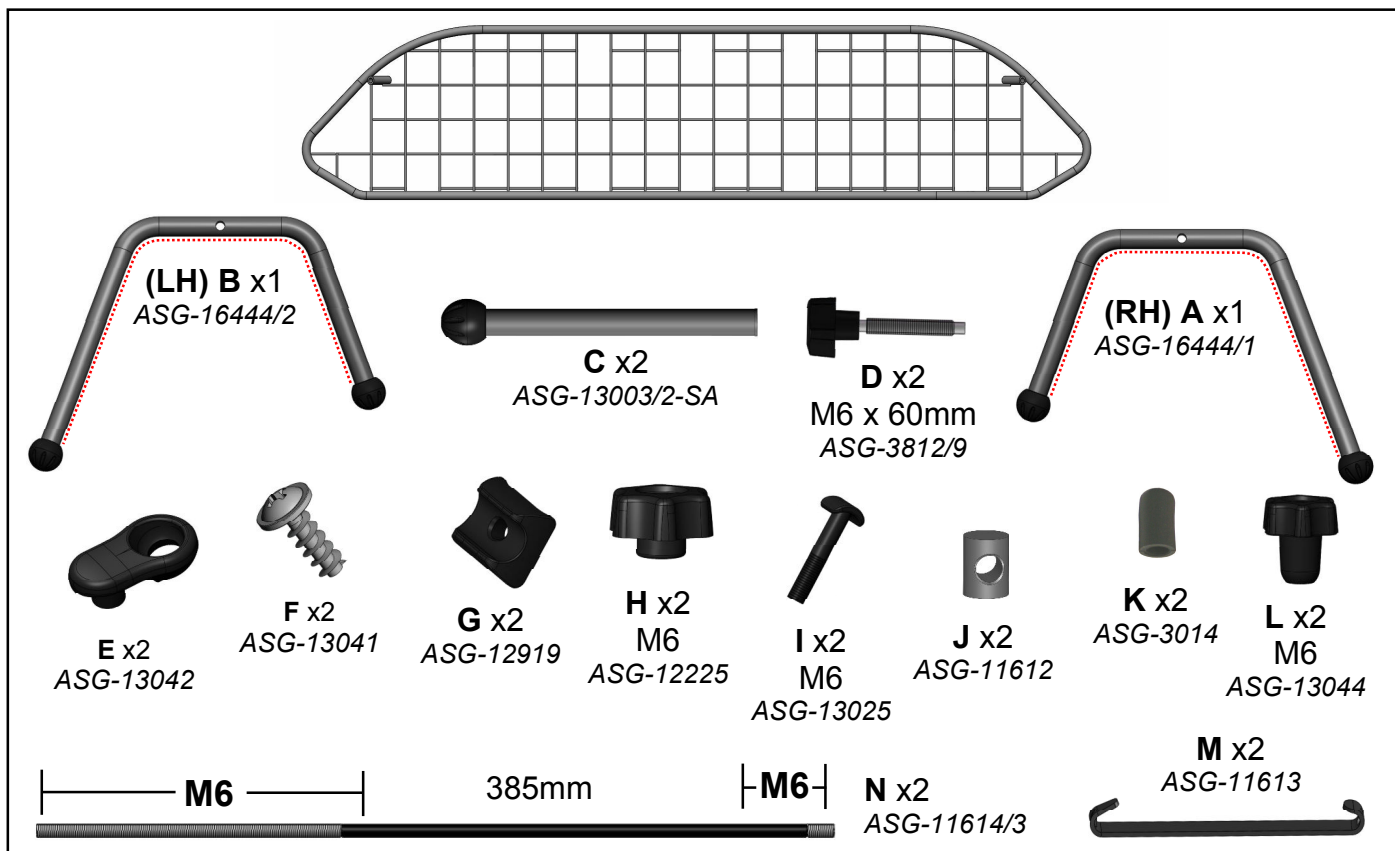

TDG 1639

FITTING INSTRUCTION / INSTRUCTION DE MONTAGE / EINBAUANLEITUNG /
ISTRUZIONI PER L'USO / INSTRUCCIONES DE MONTAJE / MONTAGEHANDLEIDING

MERCEDES B-CLASS

DOG GUARD / GRILLE PROTECTRICE POUR CHIEN / HUNDEGITTER /
RIPARO PER CANI / DEFENSA PARA PERROS / HONDEREK

TDG 1639

FITTING INSTRUCTION / INSTRUCTION DE MONTAGE / EINBAUANLEITUNG /
ISTRUZIONI PER L'USO / INSTRUCCIONES DE MONTAJE / MONTAGEHANDLEIDUNG

MERCEDES B-CLASS

DOG GUARD / GRILLE PROTECTRICE POUR CHIEN / HUNDEGITTER /
RIPARO PER CANI / DEFENSA PARA PERROS / HONDEREK