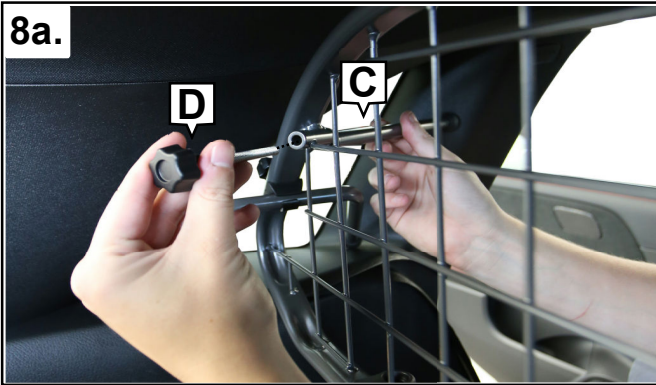

TDG 1639

FITTING INSTRUCTION / INSTRUCTION DE MONTAGE / EINBAUANLEITUNG /
ISTRUZIONI PER L'USO / INSTRUCCIONES DE MONTAJE / MONTAGEHANDLEIDUNG

MERCEDES B-CLASS

DOG GUARD / GRILLE PROTECTRICE POUR CHIEN / HUNDEGITTER /
RIPARO PER CANI / DEFENSA PARA PERROS / HONDEREK