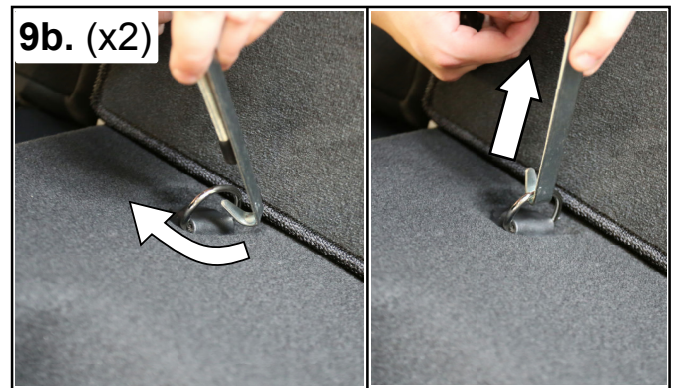

TDG 1639

FITTING INSTRUCTION / INSTRUCTION DE MONTAGE / EINBAUANLEITUNG /
ISTRUZIONI PER L'USO / INSTRUCCIONES DE MONTAJE / MONTAGEHANDLEIDUNG

MERCEDES B-CLASS

DOG GUARD / GRILLE PROTECTRICE POUR CHIEN / HUNDEGITTER /
RIPARO PER CANI / DEFENSA PARA PERROS / HONDEREK