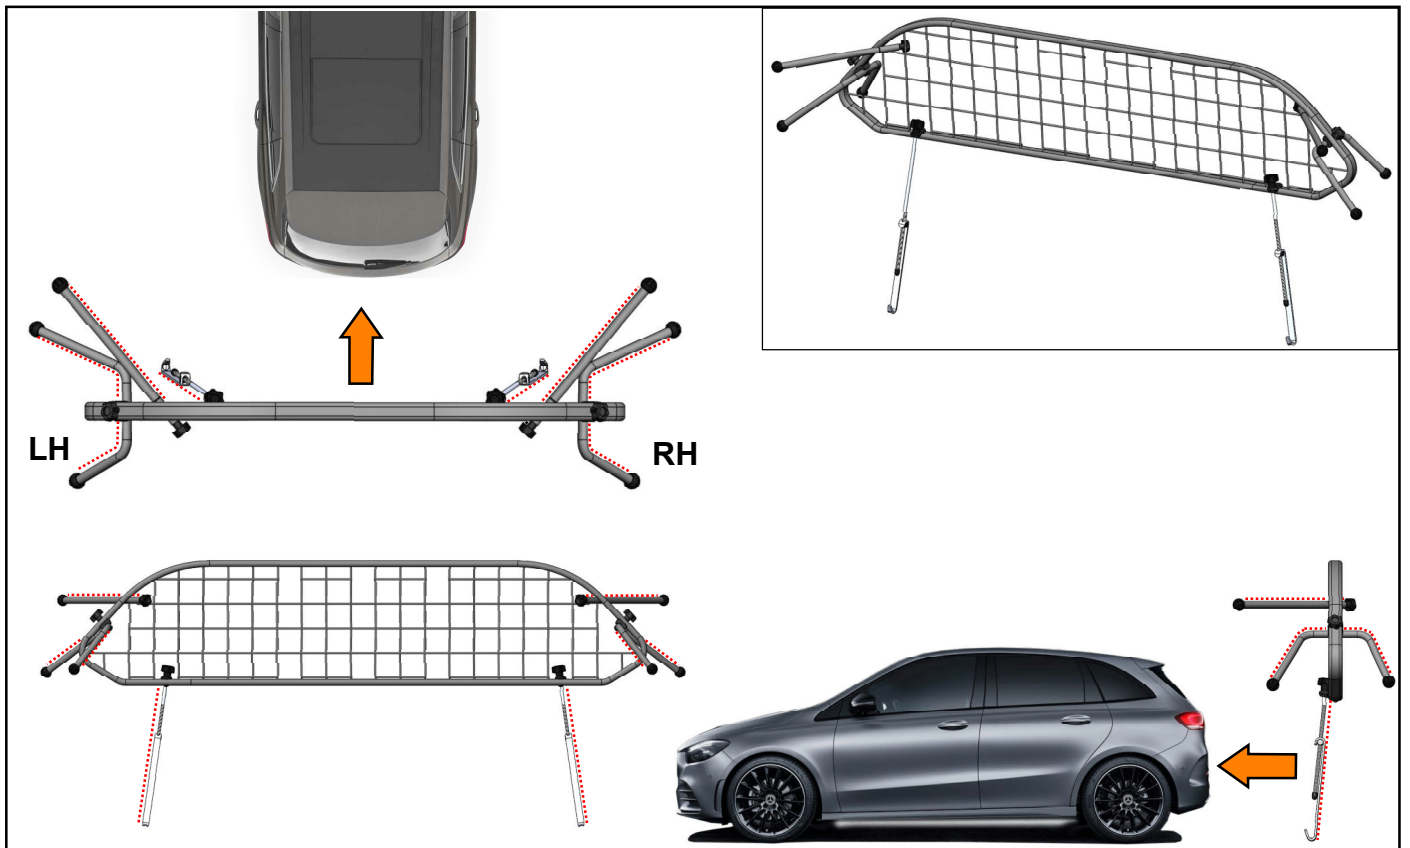

TDG 1639

FITTING INSTRUCTION / INSTRUCTION DE MONTAGE / EINBAUANLEITUNG /
ISTRUZIONI PER L'USO / INSTRUCCIONES DE MONTAJE / MONTAGEHANDLEIDING

MERCEDES B-CLASS

DOG GUARD / GRILLE PROTECTRICE POUR CHIEN / HUNDEGITTER /
RIPARO PER CANI / DEFENSA PARA PERROS / HONDEREK

TDG 1639

FITTING INSTRUCTION / INSTRUCTION DE MONTAGE / EINBAUANLEITUNG /
ISTRUZIONI PER L'USO / INSTRUCCIONES DE MONTAJE / MONTAGEHANDLEIDUNG

MERCEDES B-CLASS

DOG GUARD / GRILLE PROTECTRICE POUR CHIEN / HUNDEGITTER /
RIPARO PER CANI / DEFENSA PARA PERROS / HONDEREK