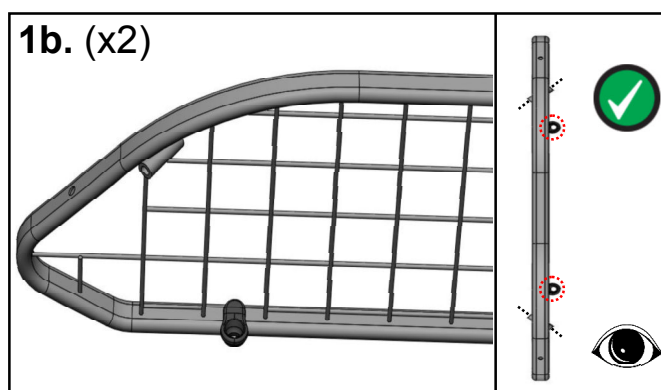

TDG 1639

FITTING INSTRUCTION / INSTRUCTION DE MONTAGE / EINBAUANLEITUNG /
ISTRUZIONI PER L'USO / INSTRUCCIONES DE MONTAJE / MONTAGEHANDLEIDING

MERCEDES B-CLASS

DOG GUARD / GRILLE PROTECTRICE POUR CHIEN / HUNDEGITTER /
RIPARO PER CANI / DEFENSA PARA PERROS / HONDEREK

TDG 1639

FITTING INSTRUCTION / INSTRUCTION DE MONTAGE / EINBAUANLEITUNG /
ISTRUZIONI PER L'USO / INSTRUCCIONES DE MONTAJE / MONTAGEHANDLEIDUNG

MERCEDES B-CLASS

DOG GUARD / GRILLE PROTECTRICE POUR CHIEN / HUNDEGITTER /
RIPARO PER CANI / DEFENSA PARA PERROS / HONDEREK