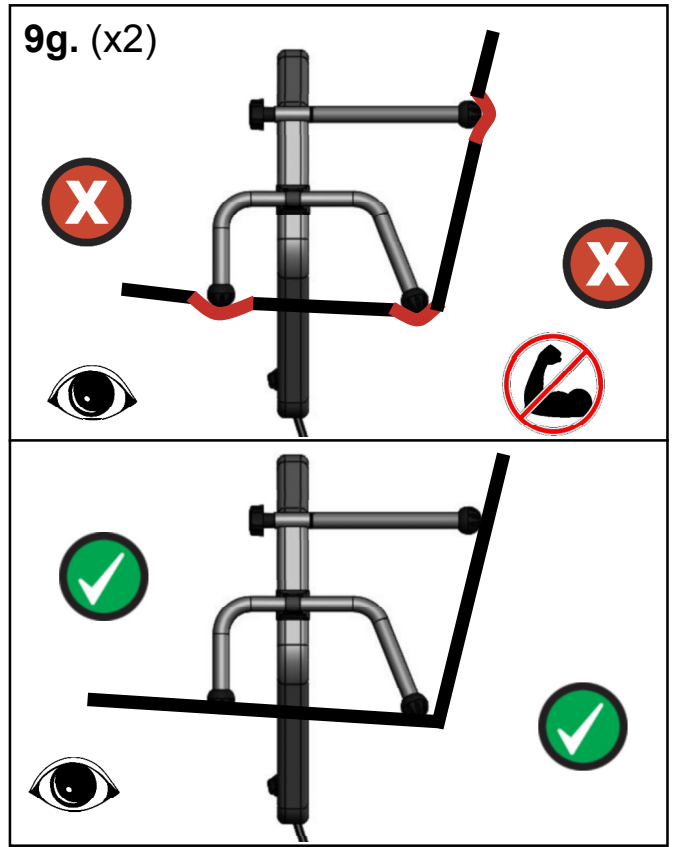

TDG 1639

FITTING INSTRUCTION / INSTRUCTION DE MONTAGE / EINBAUANLEITUNG /
ISTRUZIONI PER L'USO / INSTRUCCIONES DE MONTAJE / MONTAGEHANDLEIDING

MERCEDES B-CLASS

DOG GUARD / GRILLE PROTECTRICE POUR CHIEN / HUNDEGITTER /
RIPARO PER CANI / DEFENSA PARA PERROS / HONDEREK

9f. (x2)

9g. (x2)

10.

11.