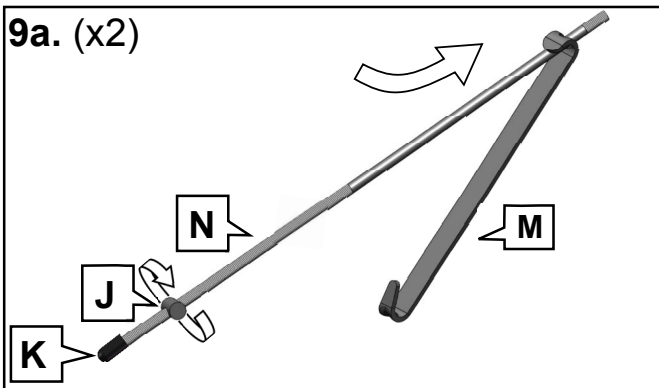

TDG 1639

FITTING INSTRUCTION / INSTRUCTION DE MONTAGE / EINBAUANLEITUNG /
ISTRUZIONI PER L'USO / INSTRUCCIONES DE MONTAJE / MONTAGEHANDLEIDUNG

MERCEDES B-CLASS

DOG GUARD / GRILLE PROTECTRICE POUR CHIEN / HUNDEGITTER /
RIPARO PER CANI / DEFENSA PARA PERROS / HONDEREK