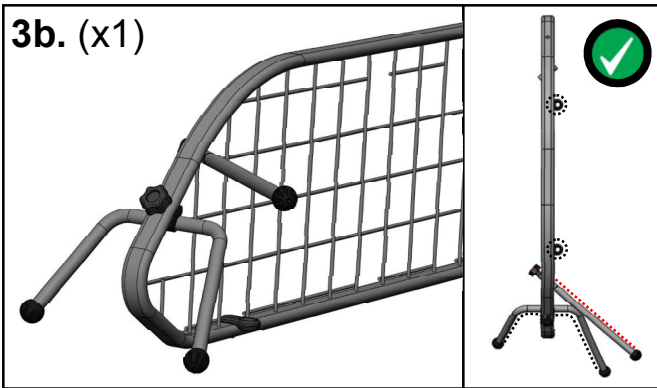

TDG 1639

FITTING INSTRUCTION / INSTRUCTION DE MONTAGE / EINBAUANLEITUNG /
ISTRUZIONI PER L'USO / INSTRUCCIONES DE MONTAJE / MONTAGEHANDLEIDING

MERCEDES B-CLASS

DOG GUARD / GRILLE PROTECTRICE POUR CHIEN / HUNDEGITTER /
RIPARO PER CANI / DEFENSA PARA PERROS / HONDEREK