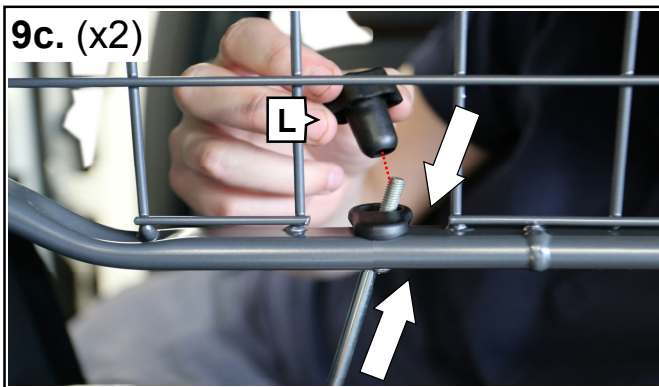

TDG 1639

FITTING INSTRUCTION / INSTRUCTION DE MONTAGE / EINBAUANLEITUNG /
ISTRUZIONI PER L'USO / INSTRUCCIONES DE MONTAJE / MONTAGEHANDLEIDUNG

MERCEDES B-CLASS

DOG GUARD / GRILLE PROTECTRICE POUR CHIEN / HUNDEGITTER /
RIPARO PER CANI / DEFENSA PARA PERROS / HONDEREK

TDG 1639

FITTING INSTRUCTION / INSTRUCTION DE MONTAGE / EINBAUANLEITUNG /
ISTRUZIONI PER L'USO / INSTRUCCIONES DE MONTAJE / MONTAGEHANDLEIDING

MERCEDES B-CLASS

DOG GUARD / GRILLE PROTECTRICE POUR CHIEN / HUNDEGITTER /
RIPARO PER CANI / DEFENSA PARA PERROS / HONDEREK