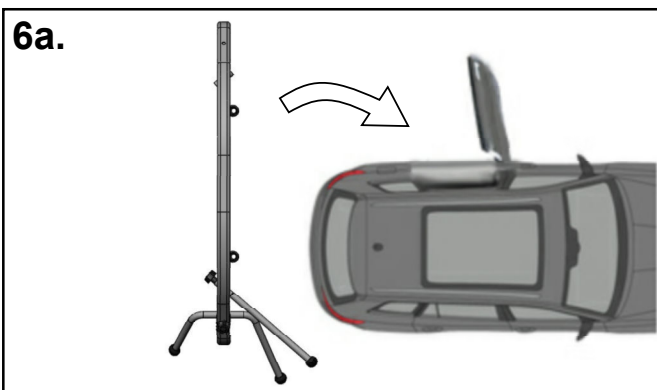

TDG 1639

FITTING INSTRUCTION / INSTRUCTION DE MONTAGE / EINBAUANLEITUNG /
ISTRUZIONI PER L'USO / INSTRUCCIONES DE MONTAJE / MONTAGEHANDLEIDING

MERCEDES B-CLASS

DOG GUARD / GRILLE PROTECTRICE POUR CHIEN / HUNDEGITTER /
RIPARO PER CANI / DEFENSA PARA PERROS / HONDEREK