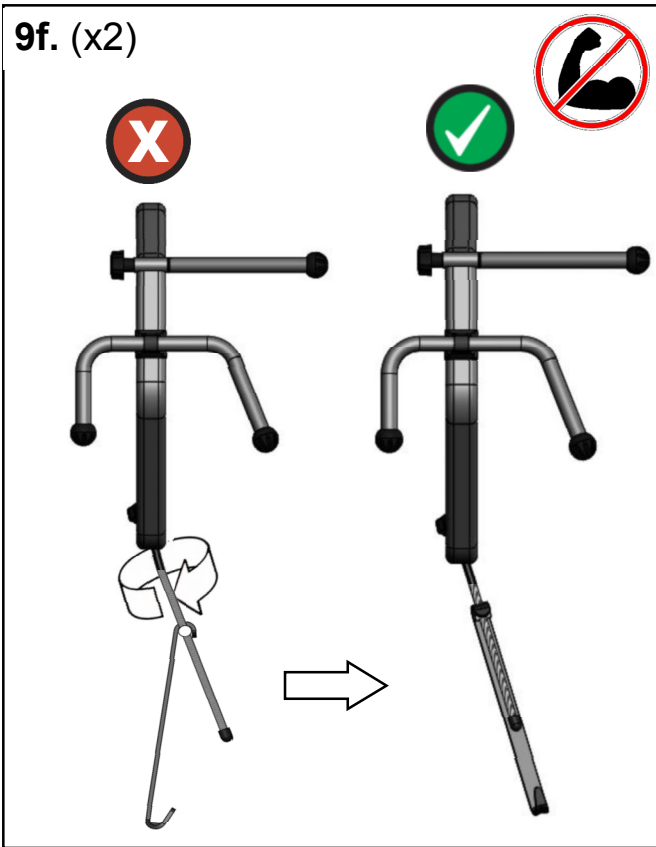

TDG 1639

FITTING INSTRUCTION / INSTRUCTION DE MONTAGE / EINBAUANLEITUNG /
ISTRUZIONI PER L'USO / INSTRUCCIONES DE MONTAJE / MONTAGEHANDLEIDING

MERCEDES B-CLASS

DOG GUARD / GRILLE PROTECTRICE POUR CHIEN / HUNDEGITTER /
RIPARO PER CANI / DEFENSA PARA PERROS / HONDEREK

9f. (x2)