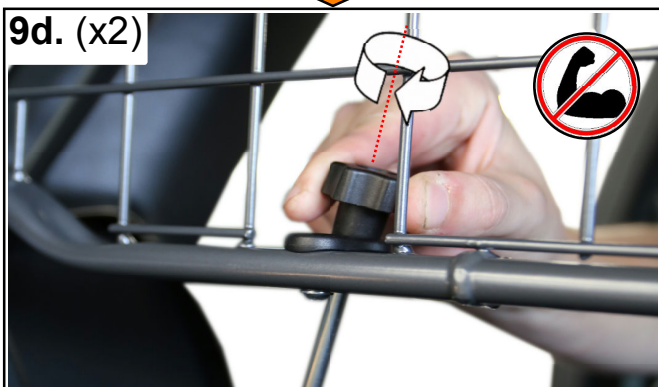

TDG 1639

FITTING INSTRUCTION / INSTRUCTION DE MONTAGE / EINBAUANLEITUNG /
ISTRUZIONI PER L'USO / INSTRUCCIONES DE MONTAJE / MONTAGEHANDLEIDUNG

MERCEDES B-CLASS

DOG GUARD / GRILLE PROTECTRICE POUR CHIEN / HUNDEGITTER /
RIPARO PER CANI / DEFENSA PARA PERROS / HONDEREK