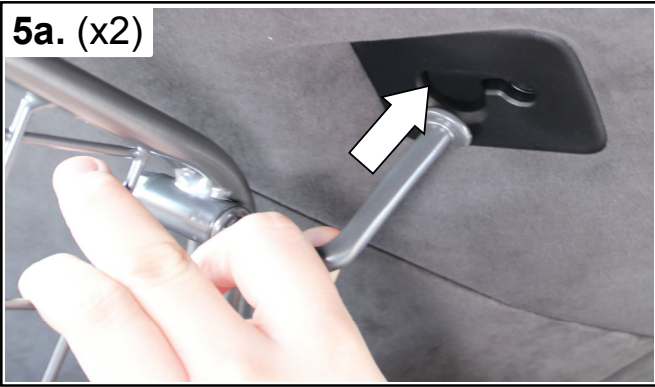

TDG 1625

FITTING INSTRUCTION / INSTRUCTION DE MONTAGE / EINBAUANLEITUNG /
ISTRUZIONI PER L'USO / INSTRUCCIONES DE MONTAJE / MONTAGEHANDLEIDUNG

AUDI Q8

DOG GUARD / GRILLE PROTECTRICE POUR CHIEN / HUNDEGITTER /
RIPARO PER CANI / DEFENSA PARA PERROS / HONDEREK

5a. (x2)