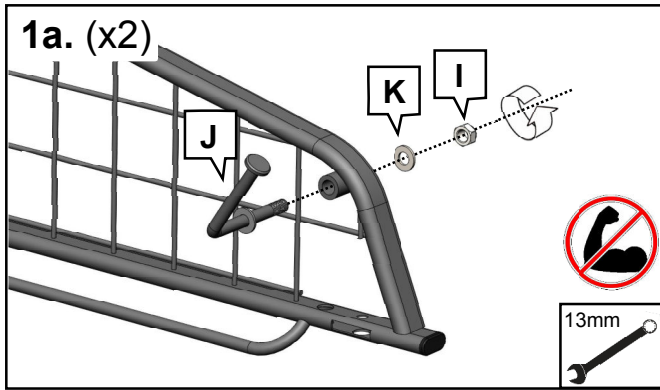

TDG 1625

FITTING INSTRUCTION / INSTRUCTION DE MONTAGE / EINBAUANLEITUNG /
ISTRUZIONI PER L'USO / INSTRUCCIONES DE MONTAJE / MONTAGEHANDLEIDING

AUDI Q8

DOG GUARD / GRILLE PROTECTRICE POUR CHIEN / HUNDEGITTER /
RIPARO PER CANI / DEFENSA PARA PERROS / HONDEREK

TDG 1625

FITTING INSTRUCTION / INSTRUCTION DE MONTAGE / EINBAUANLEITUNG /
ISTRUZIONI PER L'USO / INSTRUCCIONES DE MONTAJE / MONTAGEHANDLEIDUNG

AUDI Q8

DOG GUARD / GRILLE PROTECTRICE POUR CHIEN / HUNDEGITTER /
RIPARO PER CANI / DEFENSA PARA PERROS / HONDEREK