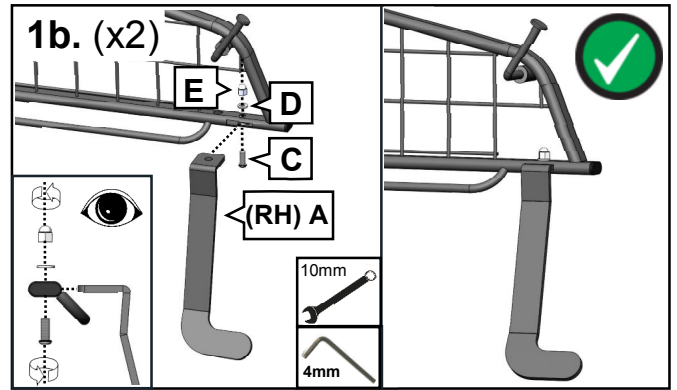

TDG 1625

FITTING INSTRUCTION / INSTRUCTION DE MONTAGE / EINBAUANLEITUNG /
ISTRUZIONI PER L'USO / INSTRUCCIONES DE MONTAJE / MONTAGEHANDLEIDING

AUDI Q8

DOG GUARD / GRILLE PROTECTRICE POUR CHIEN / HUNDEGITTER /
RIPARO PER CANI / DEFENSA PARA PERROS / HONDEREK

TDG 1625

FITTING INSTRUCTION / INSTRUCTION DE MONTAGE / EINBAUANLEITUNG /
ISTRUZIONI PER L'USO / INSTRUCCIONES DE MONTAJE / MONTAGEHANDLEIDUNG

AUDI Q8

DOG GUARD / GRILLE PROTECTRICE POUR CHIEN / HUNDEGITTER /
RIPARO PER CANI / DEFENSA PARA PERROS / HONDEREK