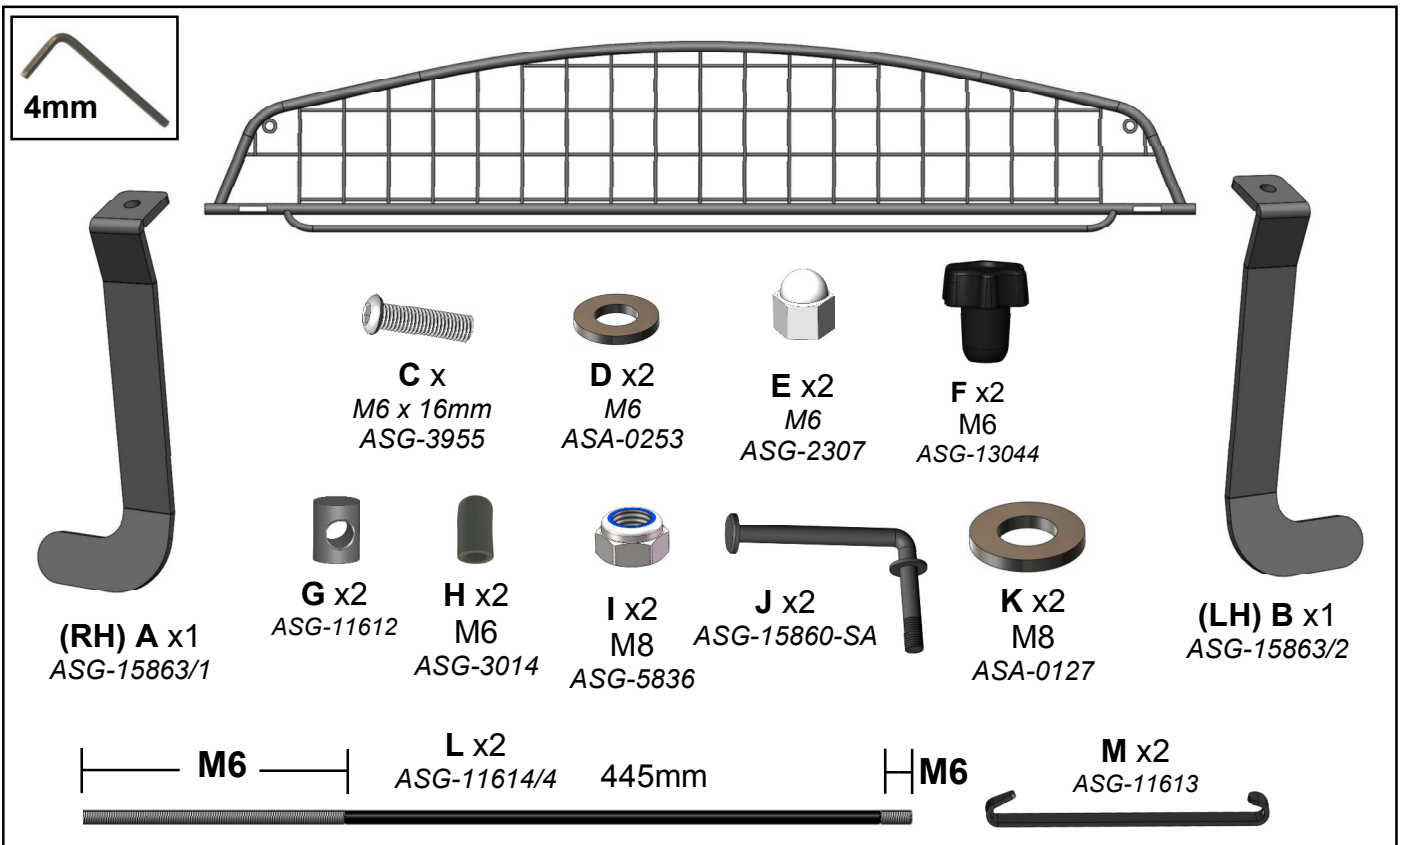

TDG 1625

FITTING INSTRUCTION / INSTRUCTION DE MONTAGE / EINBAUANLEITUNG /
ISTRUZIONI PER L'USO / INSTRUCCIONES DE MONTAJE / MONTAGEHANDLEIDING

AUDI Q8

DOG GUARD / GRILLE PROTECTRICE POUR CHIEN / HUNDEGITTER /
RIPARO PER CANI / DEFENSA PARA PERROS / HONDEREK

TDG 1625

FITTING INSTRUCTION / INSTRUCTION DE MONTAGE / EINBAUANLEITUNG /
ISTRUZIONI PER L'USO / INSTRUCCIONES DE MONTAJE / MONTAGEHANDLEIDUNG

AUDI Q8

DOG GUARD / GRILLE PROTECTRICE POUR CHIEN / HUNDEGITTER /
RIPARO PER CANI / DEFENSA PARA PERROS / HONDEREK