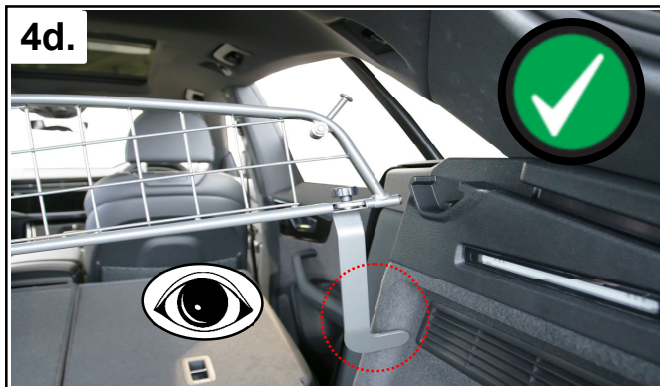

TDG 1625

FITTING INSTRUCTION / INSTRUCTION DE MONTAGE / EINBAUANLEITUNG /
ISTRUZIONI PER L'USO / INSTRUCCIONES DE MONTAJE / MONTAGEHANDLEIDING

AUDI Q8

DOG GUARD / GRILLE PROTECTRICE POUR CHIEN / HUNDEGITTER /
RIPARO PER CANI / DEFENSA PARA PERROS / HONDEREK

TDG 1625

FITTING INSTRUCTION / INSTRUCTION DE MONTAGE / EINBAUANLEITUNG /
ISTRUZIONI PER L'USO / INSTRUCCIONES DE MONTAJE / MONTAGEHANDLEIDUNG

AUDI Q8

DOG GUARD / GRILLE PROTECTRICE POUR CHIEN / HUNDEGITTER /
RIPARO PER CANI / DEFENSA PARA PERROS / HONDEREK