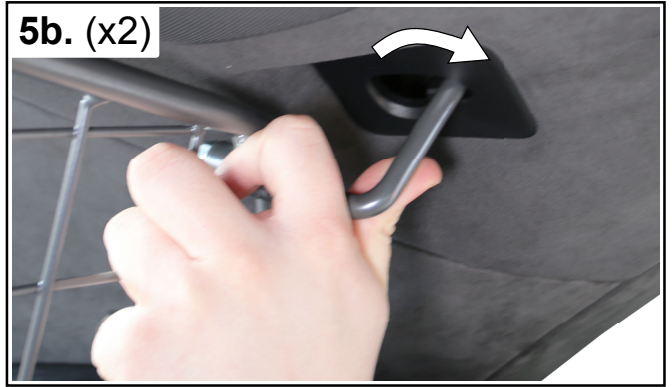

TDG 1625

FITTING INSTRUCTION / INSTRUCTION DE MONTAGE / EINBAUANLEITUNG /
ISTRUZIONI PER L'USO / INSTRUCCIONES DE MONTAJE / MONTAGEHANDLEIDUNG

AUDI Q8

DOG GUARD / GRILLE PROTECTRICE POUR CHIEN / HUNDEGITTER /
RIPARO PER CANI / DEFENSA PARA PERROS / HONDEREK

5b. (x2)