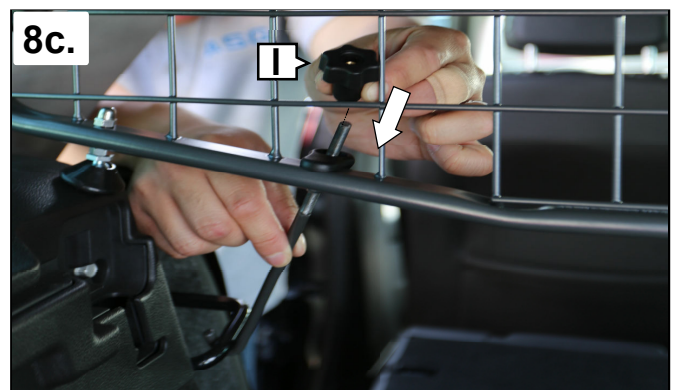

TDG 1618

FITTING INSTRUCTION / INSTRUCTION DE MONTAGE / EINBAUANLEITUNG /
ISTRUZIONI PER L'USO / INSTRUCCIONES DE MONTAJE / MONTAGEHANDLEIDING

VAUXHALL INSIGNIA SPORTS TOURER

DOG GUARD / GRILLE PROTECTRICE POUR CHIEN / HUNDEGITTER /
RIPARO PER CANI / DEFENSA PARA PERROS / HONDEREK