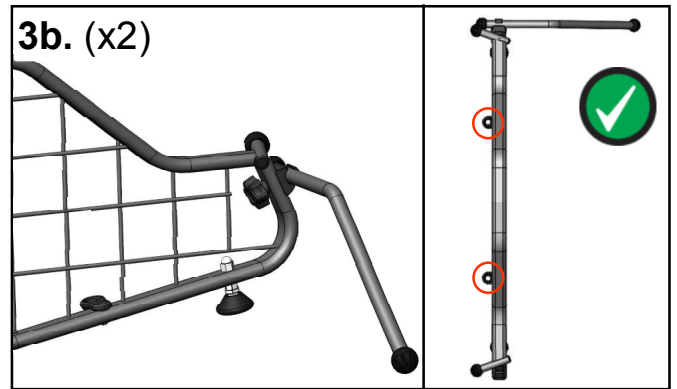

TDG 1618

FITTING INSTRUCTION / INSTRUCTION DE MONTAGE / EINBAUANLEITUNG /
ISTRUZIONI PER L'USO / INSTRUCCIONES DE MONTAJE / MONTAGEHANDLEIDING

VAUXHALL INSIGNIA SPORTS TOURER

DOG GUARD / GRILLE PROTECTRICE POUR CHIEN / HUNDEGITTER /
RIPARO PER CANI / DEFENSA PARA PERROS / HONDEREK