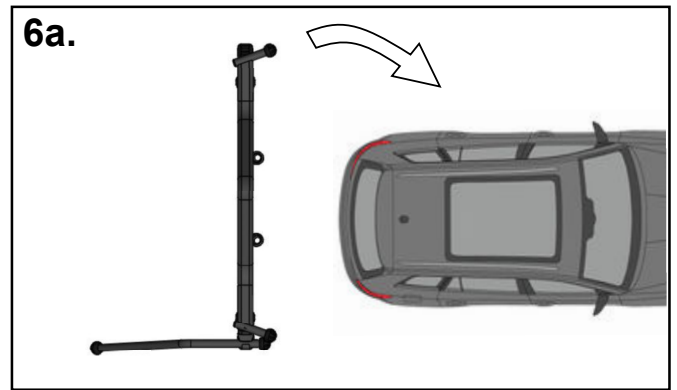

TDG 1618

FITTING INSTRUCTION / INSTRUCTION DE MONTAGE / EINBAUANLEITUNG /
ISTRUZIONI PER L'USO / INSTRUCCIONES DE MONTAJE / MONTAGEHANDLEIDING

VAUXHALL INSIGNIA SPORTS TOURER

DOG GUARD / GRILLE PROTECTRICE POUR CHIEN / HUNDEGITTER /
RIPARO PER CANI / DEFENSA PARA PERROS / HONDEREK