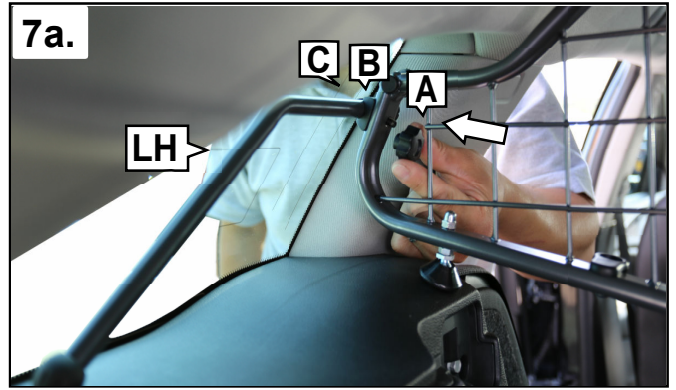

TDG 1618

FITTING INSTRUCTION / INSTRUCTION DE MONTAGE / EINBAUANLEITUNG /
ISTRUZIONI PER L'USO / INSTRUCCIONES DE MONTAJE / MONTAGEHANDLEIDING

VAUXHALL INSIGNIA SPORTS TOURER

DOG GUARD / GRILLE PROTECTRICE POUR CHIEN / HUNDEGITTER /
RIPARO PER CANI / DEFENSA PARA PERROS / HONDEREK