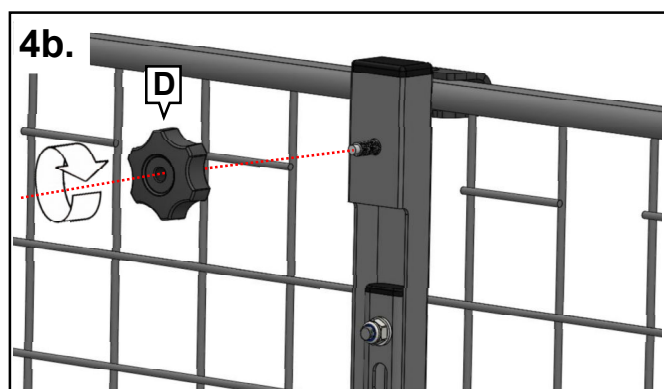

TDG 1590D

FITTING INSTRUCTION / INSTRUCTION DE MONTAGE / EINBAUANLEITUNG /
ISTRUZIONI PER L'USO / INSTRUCCIONES DE MONTAJE / MONTAGEHANDLEIDING

SKODA KAROQ

LUGGAGE PARTITION DIVIDER / PARTITION CENTALE DE COFFRE À BAGAGES /
ABTRENUNG - GEPÄCKRAUMGITTER / RED DE DIVISIÓN DEL MALETERO /
DIVISORIO CENTRALE BAGAGLIAIO / DE VERDELER VAN DE BAGAGEVERDELING

i.

ii.