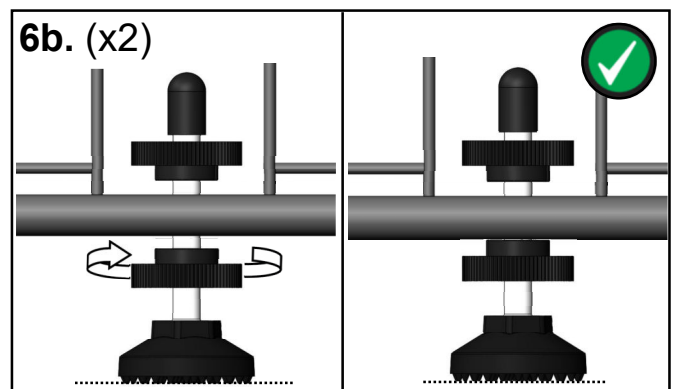

TDG 1590D

FITTING INSTRUCTION / INSTRUCTION DE MONTAGE / EINBAUANLEITUNG /
ISTRUZIONI PER L'USO / INSTRUCCIONES DE MONTAJE / MONTAGEHANDLEIDING

SKODA KAROQ

LUGGAGE PARTITION DIVIDER / PARTITION CENTALE DE COFFRE À BAGAGES /
ABTRENUNG - GEPÄCKRAUMGITTER / RED DE DIVISIÓN DEL MALETERO /
DIVISORIO CENTRALE BAGAGLIAIO / DE VERDELER VAN DE BAGAGEVERDELING

i.

ii.