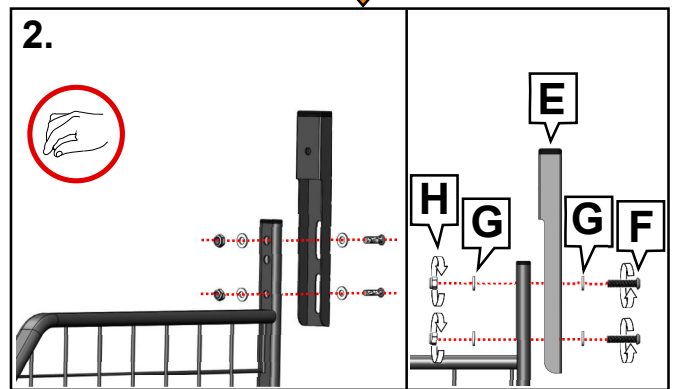

(50:50)

(60:40)

TDG 1590D

FITTING INSTRUCTION / INSTRUCTION DE MONTAGE / EINBAUANLEITUNG /
ISTRUZIONI PER L'USO / INSTRUCCIONES DE MONTAJE / MONTAGEHANDLEIDING

SKODA KAROQ

LUGGAGE PARTITION DIVIDER / PARTITION CENTALE DE COFFRE À BAGAGES /
ABTRENNUNG - GEPÄCKKRAUMGITTER / RED DE DIVISIÓN DEL MALETERO /
DIVISORIO CENTRALE BAGAGLIAIO / DE VERDELER VAN DE BAGAGEVERDELING

TDG 1590D

FITTING INSTRUCTION / INSTRUCTION DE MONTAGE / EINBAUANLEITUNG /
ISTRUZIONI PER L'USO / INSTRUCCIONES DE MONTAJE / MONTAGEHANDLEIDING

SKODA KAROQ

LUGGAGE PARTITION DIVIDER / PARTITION CENTALE DE COFFRE À BAGAGES /
ABTRENUNG - GEPÄCKKRAUMGITTER / RED DE DIVISIÓN DEL MALETERO /
DIVISORIO CENTRALE BAGAGLIAIO / DE VERDELER VAN DE BAGAGEVERDELING

i.

ii.

TDG 1590D

FITTING INSTRUCTION / INSTRUCTION DE MONTAGE / EINBAUANLEITUNG /
ISTRUZIONI PER L'USO / INSTRUCCIONES DE MONTAJE / MONTAGEHANDLEIDING

SKODA KAROQ

LUGGAGE PARTITION DIVIDER / PARTITION CENTALE DE COFFRE À BAGAGES /
ABTRENUNG - GEPÄCKRAUMGITTER / RED DE DIVISIÓN DEL MALETERO /
DIVISORIO CENTRALE BAGAGLIAIO / DE VERDELER VAN DE BAGAGEVERDELING