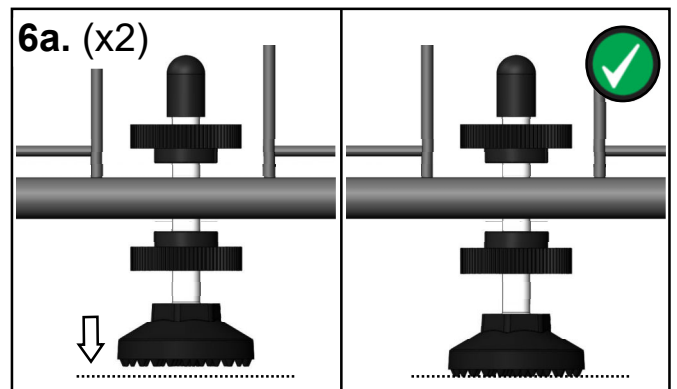

TDG 1590D

FITTING INSTRUCTION / INSTRUCTION DE MONTAGE / EINBAUANLEITUNG /
ISTRUZIONI PER L'USO / INSTRUCCIONES DE MONTAJE / MONTAGEHANDLEIDING

SKODA KAROQ

LUGGAGE PARTITION DIVIDER / PARTITION CENTALE DE COFFRE À BAGAGES /
ABTRENUNG - GEPÄCKRAUMGITTER / RED DE DIVISIÓN DEL MALETERO /
DIVISORIO CENTRALE BAGAGLIAIO / DE VERDELER VAN DE BAGAGEVERDELING

i.

ii.