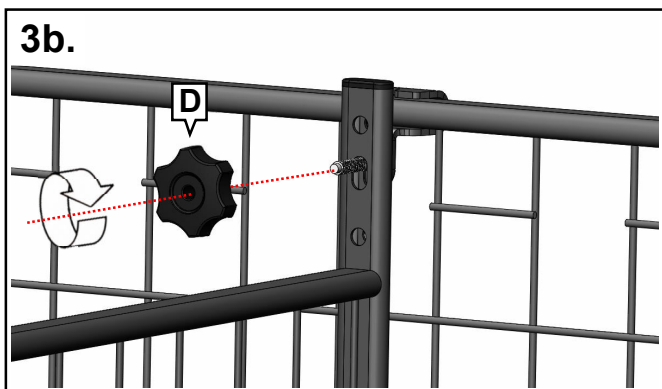

TDG 1590D

FITTING INSTRUCTION / INSTRUCTION DE MONTAGE / EINBAUANLEITUNG /
ISTRUZIONI PER L'USO / INSTRUCCIONES DE MONTAJE / MONTAGEHANDLEIDING

SKODA KAROQ

LUGGAGE PARTITION DIVIDER / PARTITION CENTALE DE COFFRE À BAGAGES /
ABTRENUNG - GEPÄCKRAUMGITTER / RED DE DIVISIÓN DEL MALETERO /
DIVISORIO CENTRALE BAGAGLIAIO / DE VERDELER VAN DE BAGAGEVERDELING

i.

ii.