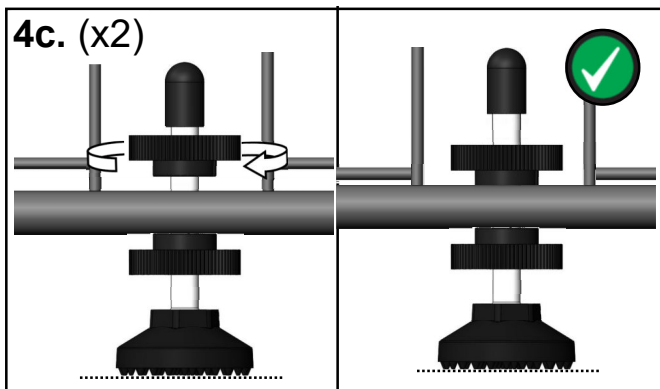

TDG 1590D

FITTING INSTRUCTION / INSTRUCTION DE MONTAGE / EINBAUANLEITUNG /
ISTRUZIONI PER L'USO / INSTRUCCIONES DE MONTAJE / MONTAGEHANDLEIDING

SKODA KAROQ

LUGGAGE PARTITION DIVIDER / PARTITION CENTALE DE COFFRE À BAGAGES /
ABTRENUNG - GEPÄCKRAUMGITTER / RED DE DIVISIÓN DEL MALETERO /
DIVISORIO CENTRALE BAGAGLIAIO / DE VERDELER VAN DE BAGAGEVERDELING

i.