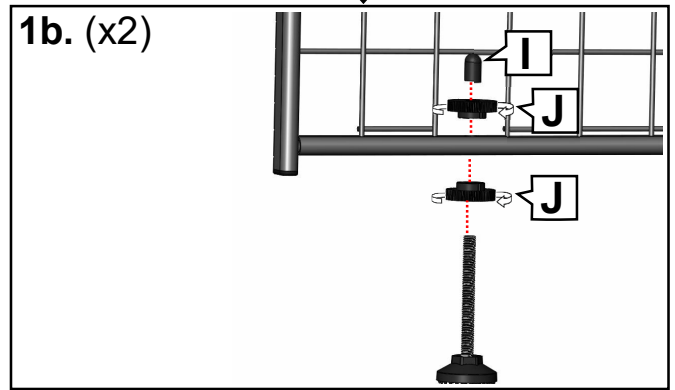

TDG 1590D

FITTING INSTRUCTION / INSTRUCTION DE MONTAGE / EINBAUANLEITUNG /
ISTRUZIONI PER L'USO / INSTRUCCIONES DE MONTAJE / MONTAGEHANDLEIDING

SKODA KAROQ

LUGGAGE PARTITION DIVIDER / PARTITION CENTALE DE COFFRE À BAGAGES /
ABTRENUNG - GEPÄCKKRAUMGITTER / RED DE DIVISIÓN DEL MALETERO /
DIVISORIO CENTRALE BAGAGLIAIO / DE VERDELER VAN DE BAGAGEVERDELING

i.

ii.