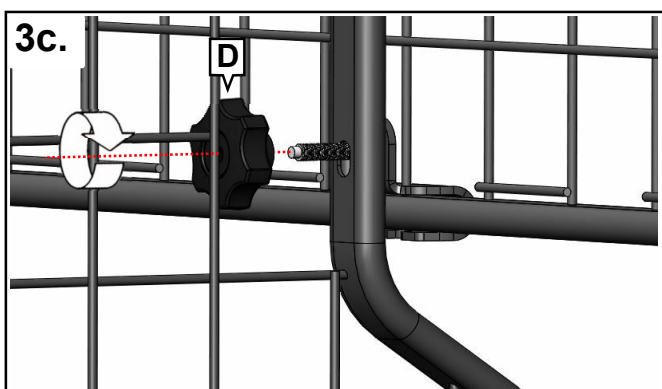

i.

ii.

TDG 1590D

FITTING INSTRUCTION / INSTRUCTION DE MONTAGE / EINBAUANLEITUNG /
ISTRUZIONI PER L'USO / INSTRUCCIONES DE MONTAJE / MONTAGEHANDLEIDING

SKODA KAROQ

LUGGAGE PARTITION DIVIDER / PARTITION CENTALE DE COFFRE À BAGAGES /
ABTRENUNG - GEPÄCKRAUMGITTER / RED DE DIVISIÓN DEL MALETERO /
DIVISORIO CENTRALE BAGAGLIAIO / DE VERDELER VAN DE BAGAGEVERDELING