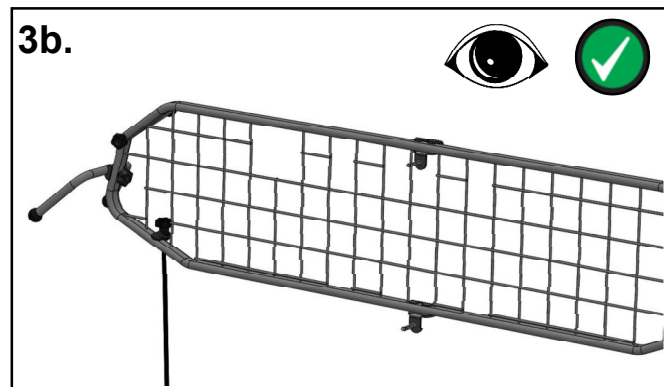

TDG 1590D

FITTING INSTRUCTION / INSTRUCTION DE MONTAGE / EINBAUANLEITUNG /
ISTRUZIONI PER L'USO / INSTRUCCIONES DE MONTAJE / MONTAGEHANDLEIDING

SKODA KAROQ

LUGGAGE PARTITION DIVIDER / PARTITION CENTALE DE COFFRE À BAGAGES /
ABTRENUNG - GEPÄCKKRAUMGITTER / RED DE DIVISIÓN DEL MALETERO /
DIVISORIO CENTRALE BAGAGLIAIO / DE VERDELER VAN DE BAGAGEVERDELING

i.

ii.

TDG 1590D

FITTING INSTRUCTION / INSTRUCTION DE MONTAGE / EINBAUANLEITUNG /
ISTRUZIONI PER L'USO / INSTRUCCIONES DE MONTAJE / MONTAGEHANDLEIDING

SKODA KAROQ

LUGGAGE PARTITION DIVIDER / PARTITION CENTALE DE COFFRE À BAGAGES /
ABTRENUNG - GEPÄCKRAUMGITTER / RED DE DIVISIÓN DEL MALETERO /
DIVISORIO CENTRALE BAGAGLIAIO / DE VERDELER VAN DE BAGAGEVERDELING