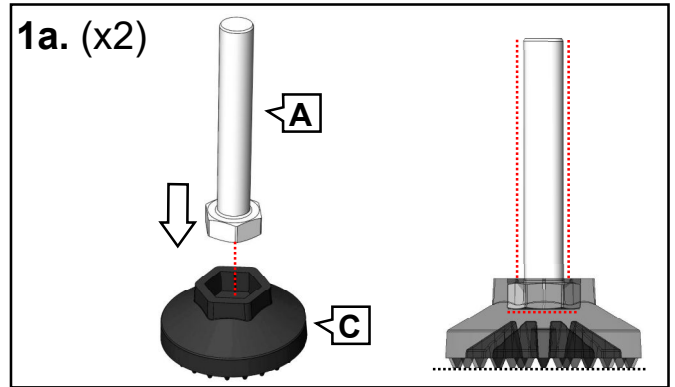

TDG 1590D

FITTING INSTRUCTION / INSTRUCTION DE MONTAGE / EINBAUANLEITUNG /
ISTRUZIONI PER L'USO / INSTRUCCIONES DE MONTAJE / MONTAGEHANDLEIDING

SKODA KAROQ

LUGGAGE PARTITION DIVIDER / PARTITION CENTALE DE COFFRE À BAGAGES /
ABTRENUNG - GEPÄCKKRAUMGITTER / RED DE DIVISIÓN DEL MALETERO /
DIVISORIO CENTRALE BAGAGLIAIO / DE VERDELER VAN DE BAGAGEVERDELING

i.

ii.