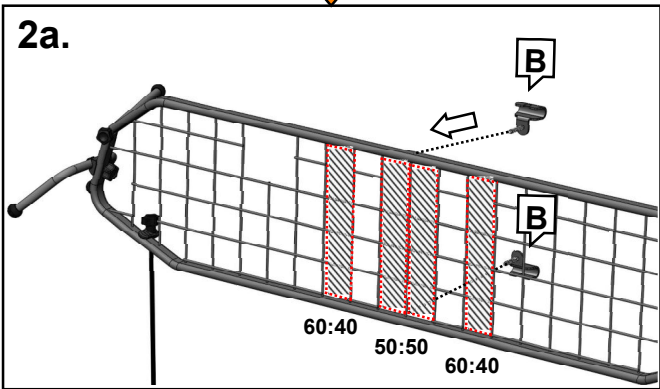

TDG 1590D

FITTING INSTRUCTION / INSTRUCTION DE MONTAGE / EINBAUANLEITUNG /
ISTRUZIONI PER L'USO / INSTRUCCIONES DE MONTAJE / MONTAGEHANDLEIDING

SKODA KAROQ

LUGGAGE PARTITION DIVIDER / PARTITION CENTALE DE COFFRE À BAGAGES /
ABTRENUNG - GEPÄCKKRAUMGITTER / RED DE DIVISIÓN DEL MALETERO /
DIVISORIO CENTRALE BAGAGLIAIO / DE VERDELER VAN DE BAGAGEVERDELING

i.