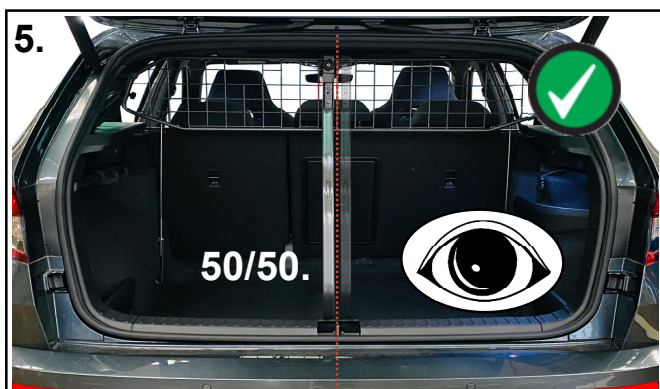

TDG 1590D

FITTING INSTRUCTION / INSTRUCTION DE MONTAGE / EINBAUANLEITUNG /
ISTRUZIONI PER L'USO / INSTRUCCIONES DE MONTAJE / MONTAGEHANDLEIDING

SKODA KAROQ

LUGGAGE PARTITION DIVIDER / PARTITION CENTALE DE COFFRE À BAGAGES /
ABTRENUNG - GEPÄCKRAUMGITTER / RED DE DIVISIÓN DEL MALETERO /
DIVISORIO CENTRALE BAGAGLIAIO / DE VERDELER VAN DE BAGAGEVERDELING

i.