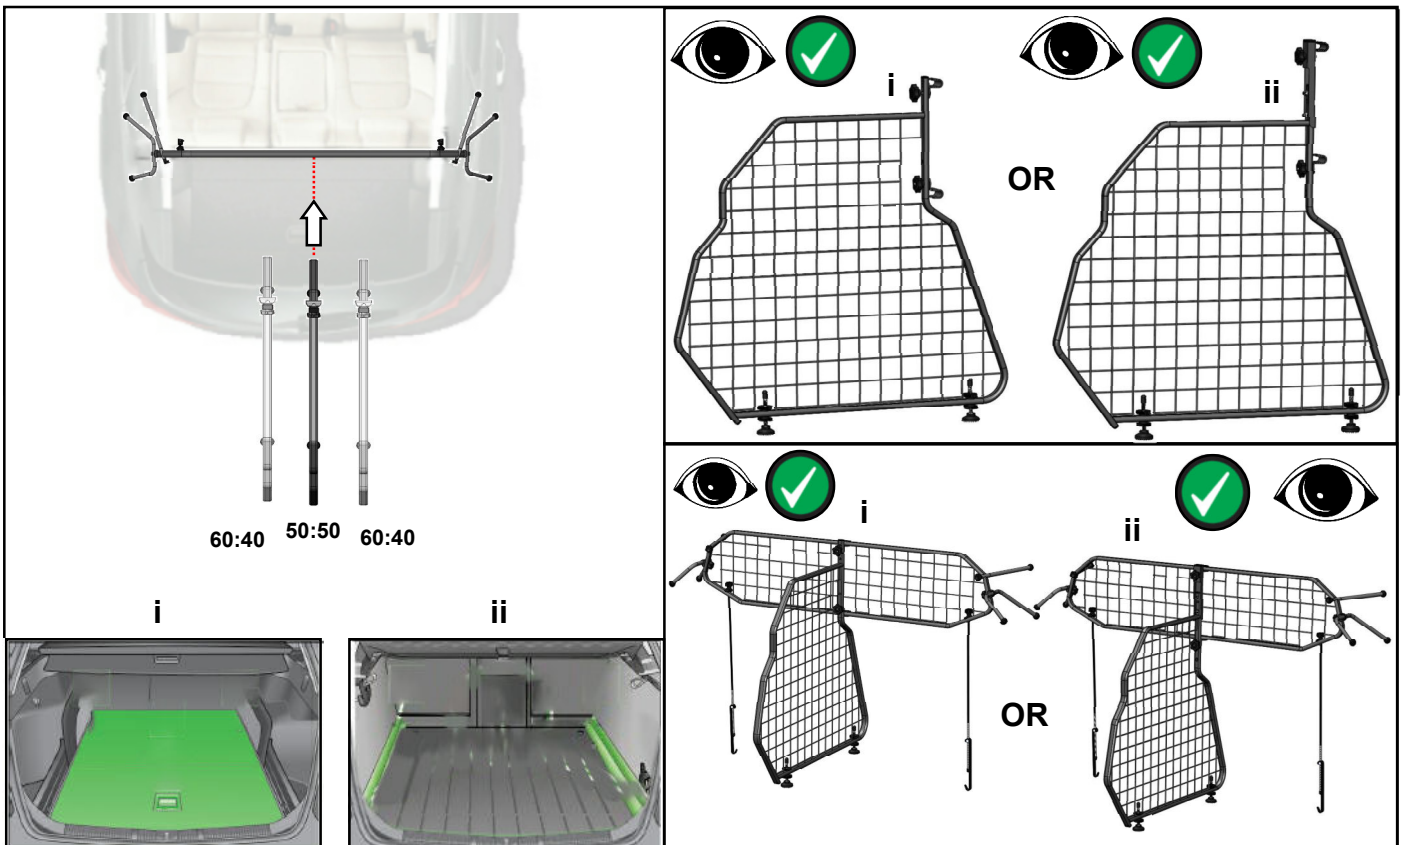

(50:50)

(60:40)

TDG 1590D

FITTING INSTRUCTION / INSTRUCTION DE MONTAGE / EINBAUANLEITUNG /
ISTRUZIONI PER L'USO / INSTRUCCIONES DE MONTAJE / MONTAGEHANDLEIDING

SKODA KAROQ

LUGGAGE PARTITION DIVIDER / PARTITION CENTALE DE COFFRE À BAGAGES /
ABTRENNUNG - GEPÄCKKRAUMGITTER / RED DE DIVISIÓN DEL MALETERO /
DIVISORIO CENTRALE BAGAGLIAIO / DE VERDELER VAN DE BAGAGEVERDELING

TDG 1590D

FITTING INSTRUCTION / INSTRUCTION DE MONTAGE / EINBAUANLEITUNG /
ISTRUZIONI PER L'USO / INSTRUCCIONES DE MONTAJE / MONTAGEHANDLEIDING

SKODA KAROQ

LUGGAGE PARTITION DIVIDER / PARTITION CENTALE DE COFFRE À BAGAGES /
ABTRENUNG - GEPÄCKKRAUMGITTER / RED DE DIVISIÓN DEL MALETERO /
DIVISORIO CENTRALE BAGAGLIAIO / DE VERDELER VAN DE BAGAGEVERDELING