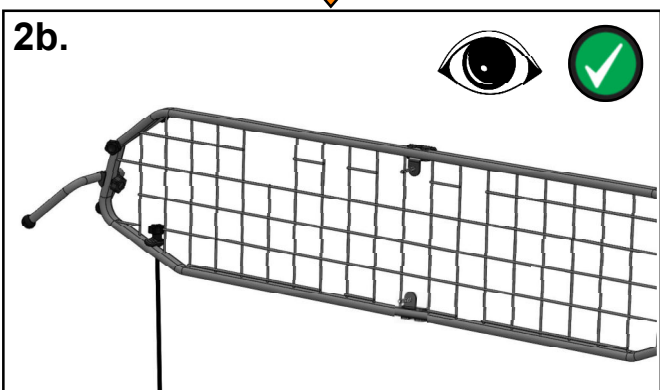

(50:50)

(60:40)

TDG 1590D

FITTING INSTRUCTION / INSTRUCTION DE MONTAGE / EINBAUANLEITUNG /
ISTRUZIONI PER L'USO / INSTRUCCIONES DE MONTAJE / MONTAGEHANDLEIDING

SKODA KAROQ

LUGGAGE PARTITION DIVIDER / PARTITION CENTALE DE COFFRE À BAGAGES /
ABTRENNUNG - GEPÄCKKRAUMGITTER / RED DE DIVISIÓN DEL MALETERO /
DIVISORIO CENTRALE BAGAGLIAIO / DE VERDELER VAN DE BAGAGEVERDELING

TDG 1590D

FITTING INSTRUCTION / INSTRUCTION DE MONTAGE / EINBAUANLEITUNG /
ISTRUZIONI PER L'USO / INSTRUCCIONES DE MONTAJE / MONTAGEHANDLEIDING

SKODA KAROQ

LUGGAGE PARTITION DIVIDER / PARTITION CENTALE DE COFFRE À BAGAGES /
ABTRENUNG - GEPÄCKKRAUMGITTER / RED DE DIVISIÓN DEL MALETERO /
DIVISORIO CENTRALE BAGAGLIAIO / DE VERDELER VAN DE BAGAGEVERDELING

i.

ii.

TDG 1590D

FITTING INSTRUCTION / INSTRUCTION DE MONTAGE / EINBAUANLEITUNG /
ISTRUZIONI PER L'USO / INSTRUCCIONES DE MONTAJE / MONTAGEHANDLEIDING

SKODA KAROQ

LUGGAGE PARTITION DIVIDER / PARTITION CENTALE DE COFFRE À BAGAGES /
ABTRENUNG - GEPÄCKRAUMGITTER / RED DE DIVISIÓN DEL MALETERO /
DIVISORIO CENTRALE BAGAGLIAIO / DE VERDELER VAN DE BAGAGEVERDELING