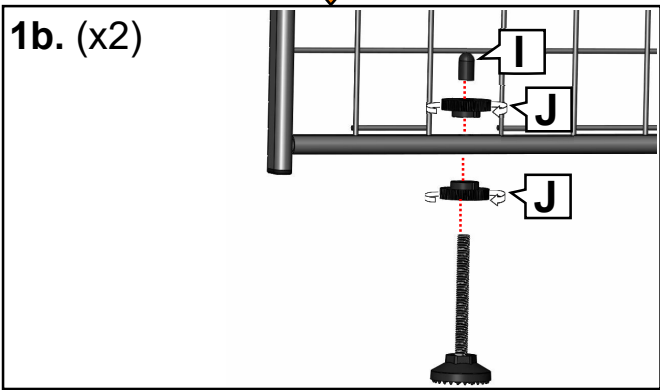

TDG 1590D

FITTING INSTRUCTION / INSTRUCTION DE MONTAGE / EINBAUANLEITUNG /
ISTRUZIONI PER L'USO / INSTRUCCIONES DE MONTAJE / MONTAGEHANDLEIDING

SKODA KAROQ

LUGGAGE PARTITION DIVIDER / PARTITION CENTALE DE COFFRE À BAGAGES /
ABTRENUNG - GEPÄCKKRAUMGITTER / RED DE DIVISIÓN DEL MALETERO /
DIVISORIO CENTRALE BAGAGLIAIO / DE VERDELER VAN DE BAGAGEVERDELING

i.