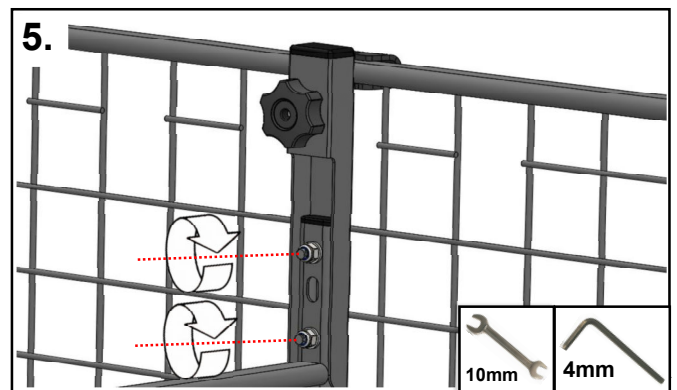

TDG 1590D

FITTING INSTRUCTION / INSTRUCTION DE MONTAGE / EINBAUANLEITUNG /
ISTRUZIONI PER L'USO / INSTRUCCIONES DE MONTAJE / MONTAGEHANDLEIDING

SKODA KAROQ

LUGGAGE PARTITION DIVIDER / PARTITION CENTALE DE COFFRE À BAGAGES /
ABTRENUNG - GEPÄCKRAUMGITTER / RED DE DIVISIÓN DEL MALETERO /
DIVISORIO CENTRALE BAGAGLIAIO / DE VERDELER VAN DE BAGAGEVERDELING

i.

ii.