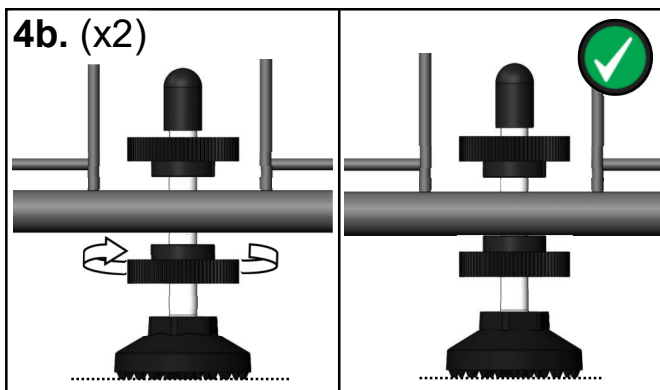

TDG 1590D

FITTING INSTRUCTION / INSTRUCTION DE MONTAGE / EINBAUANLEITUNG /
ISTRUZIONI PER L'USO / INSTRUCCIONES DE MONTAJE / MONTAGEHANDLEIDING

SKODA KAROQ

LUGGAGE PARTITION DIVIDER / PARTITION CENTALE DE COFFRE À BAGAGES /
ABTRENUNG - GEPÄCKRAUMGITTER / RED DE DIVISIÓN DEL MALETERO /
DIVISORIO CENTRALE BAGAGLIAIO / DE VERDELER VAN DE BAGAGEVERDELING

i.