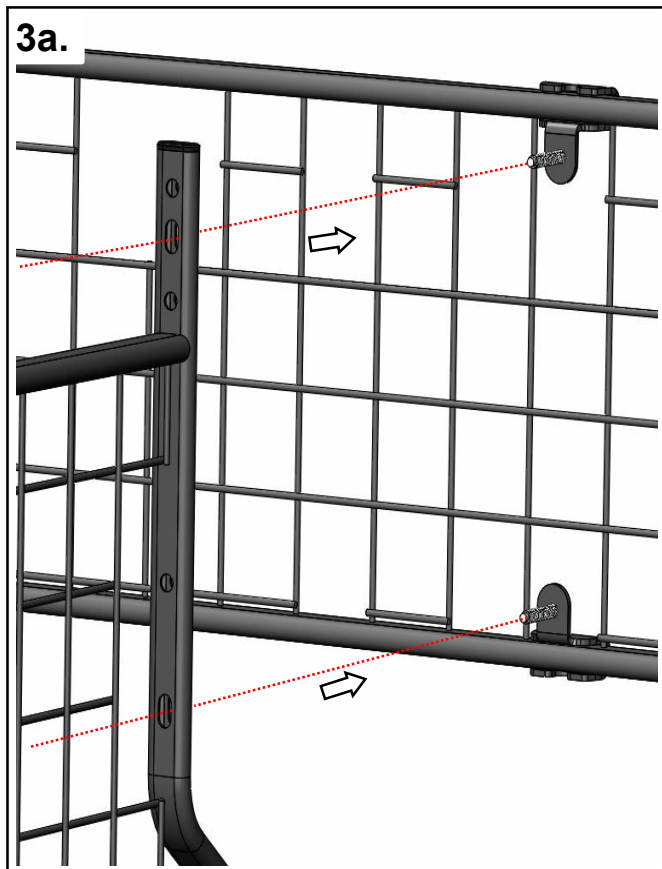

TDG 1590D

FITTING INSTRUCTION / INSTRUCTION DE MONTAGE / EINBAUANLEITUNG /
ISTRUZIONI PER L'USO / INSTRUCCIONES DE MONTAJE / MONTAGEHANDLEIDING

SKODA KAROQ

LUGGAGE PARTITION DIVIDER / PARTITION CENTALE DE COFFRE À BAGAGES /
ABTRENUNG - GEPÄCKKRAUMGITTER / RED DE DIVISIÓN DEL MALETERO /
DIVISORIO CENTRALE BAGAGLIAIO / DE VERDELER VAN DE BAGAGEVERDELING

i.

ii.

TDG 1590D

FITTING INSTRUCTION / INSTRUCTION DE MONTAGE / EINBAUANLEITUNG /
ISTRUZIONI PER L'USO / INSTRUCCIONES DE MONTAJE / MONTAGEHANDLEIDING

SKODA KAROQ

LUGGAGE PARTITION DIVIDER / PARTITION CENTALE DE COFFRE À BAGAGES /
ABTRENUNG - GEPÄCKRAUMGITTER / RED DE DIVISIÓN DEL MALETERO /
DIVISORIO CENTRALE BAGAGLIAIO / DE VERDELER VAN DE BAGAGEVERDELING