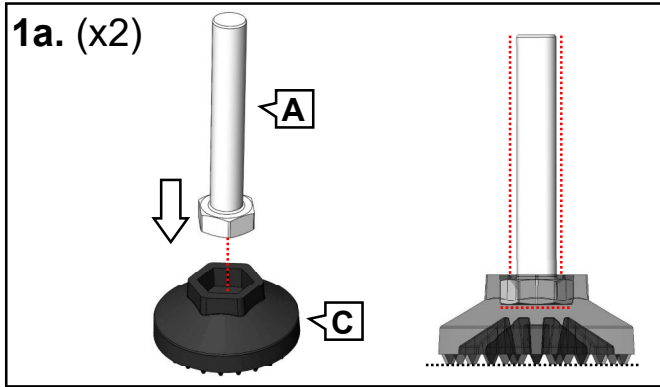

TDG 1590D

FITTING INSTRUCTION / INSTRUCTION DE MONTAGE / EINBAUANLEITUNG /
ISTRUZIONI PER L'USO / INSTRUCCIONES DE MONTAJE / MONTAGEHANDLEIDING

SKODA KAROQ

LUGGAGE PARTITION DIVIDER / PARTITION CENTALE DE COFFRE À BAGAGES /
ABTRENUNG - GEPÄCKKRAUMGITTER / RED DE DIVISIÓN DEL MALETERO /
DIVISORIO CENTRALE BAGAGLIAIO / DE VERDELER VAN DE BAGAGEVERDELING

i.