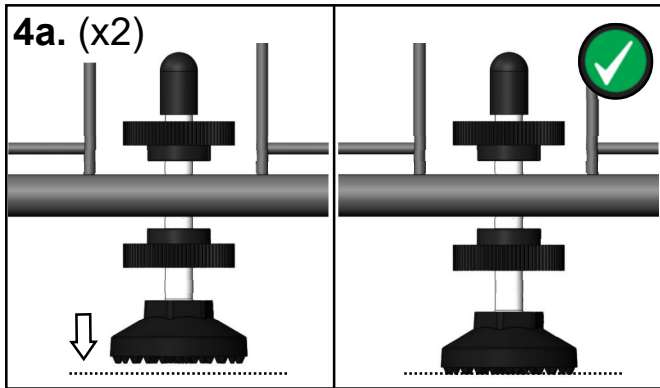

TDG 1590D

FITTING INSTRUCTION / INSTRUCTION DE MONTAGE / EINBAUANLEITUNG /
ISTRUZIONI PER L'USO / INSTRUCCIONES DE MONTAJE / MONTAGEHANDLEIDING

SKODA KAROQ

LUGGAGE PARTITION DIVIDER / PARTITION CENTALE DE COFFRE À BAGAGES /
ABTRENUNG - GEPÄCKRAUMGITTER / RED DE DIVISIÓN DEL MALETERO /
DIVISORIO CENTRALE BAGAGLIAIO / DE VERDELER VAN DE BAGAGEVERDELING

i.