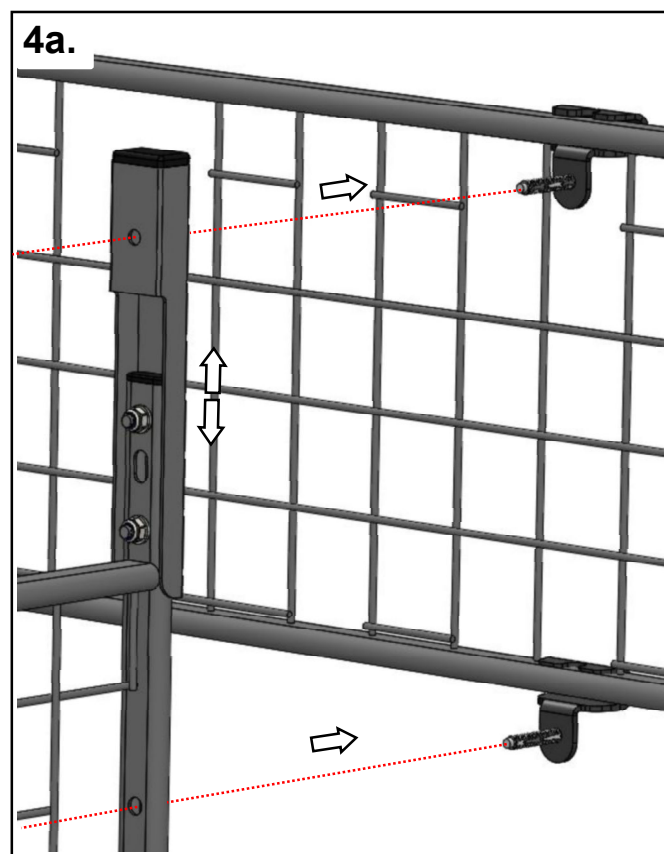

TDG 1590D

FITTING INSTRUCTION / INSTRUCTION DE MONTAGE / EINBAUANLEITUNG /
ISTRUZIONI PER L'USO / INSTRUCCIONES DE MONTAJE / MONTAGEHANDLEIDING

SKODA KAROQ

LUGGAGE PARTITION DIVIDER / PARTITION CENTALE DE COFFRE À BAGAGES /
ABTRENUNG - GEPÄCKKRAUMGITTER / RED DE DIVISIÓN DEL MALETERO /
DIVISORIO CENTRALE BAGAGLIAIO / DE VERDELER VAN DE BAGAGEVERDELING

i.

ii.

TDG 1590D

FITTING INSTRUCTION / INSTRUCTION DE MONTAGE / EINBAUANLEITUNG /
ISTRUZIONI PER L'USO / INSTRUCCIONES DE MONTAJE / MONTAGEHANDLEIDING

SKODA KAROQ

LUGGAGE PARTITION DIVIDER / PARTITION CENTALE DE COFFRE À BAGAGES /
ABTRENUNG - GEPÄCKRAUMGITTER / RED DE DIVISIÓN DEL MALETERO /
DIVISORIO CENTRALE BAGAGLIAIO / DE VERDELER VAN DE BAGAGEVERDELING