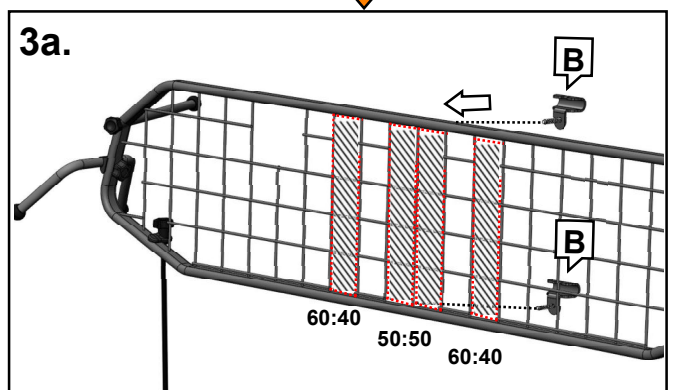

(50:50)

(60:40)

TDG 1590D

FITTING INSTRUCTION / INSTRUCTION DE MONTAGE / EINBAUANLEITUNG /
ISTRUZIONI PER L'USO / INSTRUCCIONES DE MONTAJE / MONTAGEHANDLEIDING

SKODA KAROQ

LUGGAGE PARTITION DIVIDER / PARTITION CENTALE DE COFFRE À BAGAGES /
ABTRENNUNG - GEPÄCKKRAUMGITTER / RED DE DIVISIÓN DEL MALETERO /
DIVISORIO CENTRALE BAGAGLIAIO / DE VERDELER VAN DE BAGAGEVERDELING

TDG 1590D

FITTING INSTRUCTION / INSTRUCTION DE MONTAGE / EINBAUANLEITUNG /
ISTRUZIONI PER L'USO / INSTRUCCIONES DE MONTAJE / MONTAGEHANDLEIDING

SKODA KAROQ

LUGGAGE PARTITION DIVIDER / PARTITION CENTALE DE COFFRE À BAGAGES /
ABTRENUNG - GEPÄCKKRAUMGITTER / RED DE DIVISIÓN DEL MALETERO /
DIVISORIO CENTRALE BAGAGLIAIO / DE VERDELER VAN DE BAGAGEVERDELING

i.

ii.

TDG 1590D

FITTING INSTRUCTION / INSTRUCTION DE MONTAGE / EINBAUANLEITUNG /
ISTRUZIONI PER L'USO / INSTRUCCIONES DE MONTAJE / MONTAGEHANDLEIDING

SKODA KAROQ

LUGGAGE PARTITION DIVIDER / PARTITION CENTALE DE COFFRE À BAGAGES /
ABTRENUNG - GEPÄCKRAUMGITTER / RED DE DIVISIÓN DEL MALETERO /
DIVISORIO CENTRALE BAGAGLIAIO / DE VERDELER VAN DE BAGAGEVERDELING