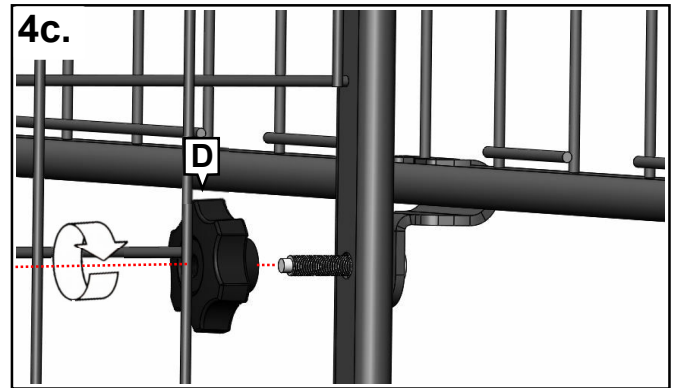

TDG 1590D

FITTING INSTRUCTION / INSTRUCTION DE MONTAGE / EINBAUANLEITUNG /
ISTRUZIONI PER L'USO / INSTRUCCIONES DE MONTAJE / MONTAGEHANDLEIDING

SKODA KAROQ

LUGGAGE PARTITION DIVIDER / PARTITION CENTALE DE COFFRE À BAGAGES /
ABTRENUNG - GEPÄCKRAUMGITTER / RED DE DIVISIÓN DEL MALETERO /
DIVISORIO CENTRALE BAGAGLIAIO / DE VERDELER VAN DE BAGAGEVERDELING

i.

ii.