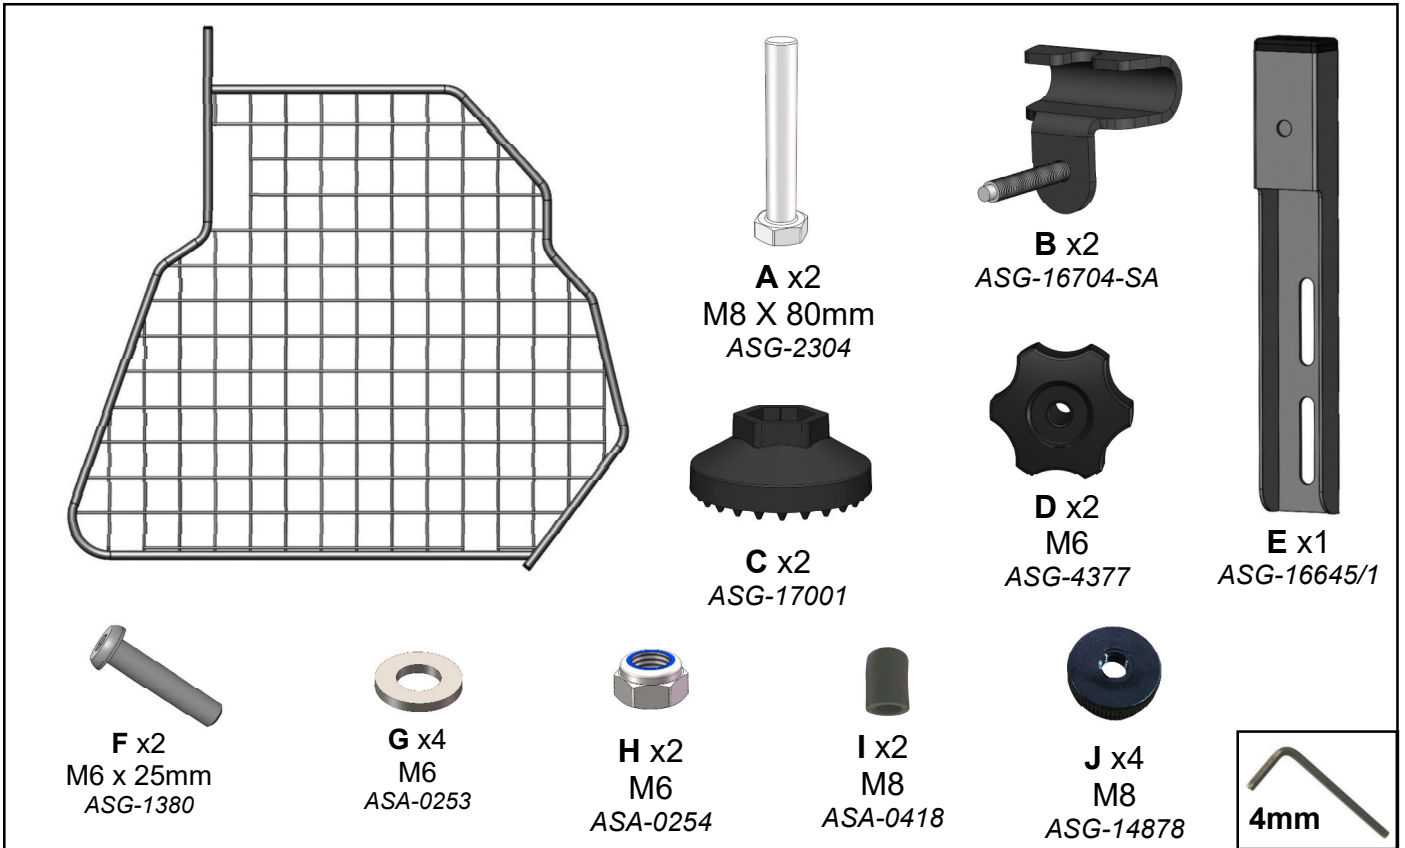

TDG 1590D

FITTING INSTRUCTION / INSTRUCTION DE MONTAGE / EINBAUANLEITUNG /
ISTRUZIONI PER L'USO / INSTRUCCIONES DE MONTAJE / MONTAGEHANDLEIDING

SKODA KAROQ

LUGGAGE PARTITION DIVIDER / PARTITION CENTALE DE COFFRE À BAGAGES /
ABTRENUNG - GEPÄCKKRAUMGITTER / RED DE DIVISIÓN DEL MALETERO /
DIVISORIO CENTRALE BAGAGLIAIO / DE VERDELER VAN DE BAGAGEVERDELING

(50:50)

(60:40)

TDG 1590D

FITTING INSTRUCTION / INSTRUCTION DE MONTAGE / EINBAUANLEITUNG /
ISTRUZIONI PER L'USO / INSTRUCCIONES DE MONTAJE / MONTAGEHANDLEIDING

SKODA KAROQ

LUGGAGE PARTITION DIVIDER / PARTITION CENTALE DE COFFRE À BAGAGES /
ABTRENNUNG - GEPÄCKKRAUMGITTER / RED DE DIVISIÓN DEL MALETERO /
DIVISORIO CENTRALE BAGAGLIAIO / DE VERDELER VAN DE BAGAGEVERDELING

i.

ii.

TDG 1590D

FITTING INSTRUCTION / INSTRUCTION DE MONTAGE / EINBAUANLEITUNG /
ISTRUZIONI PER L'USO / INSTRUCCIONES DE MONTAJE / MONTAGEHANDLEIDING

SKODA KAROQ

LUGGAGE PARTITION DIVIDER / PARTITION CENTALE DE COFFRE À BAGAGES /
ABTRENUNG - GEPÄCKRAUMGITTER / RED DE DIVISIÓN DEL MALETERO /
DIVISORIO CENTRALE BAGAGLIAIO / DE VERDELER VAN DE BAGAGEVERDELING