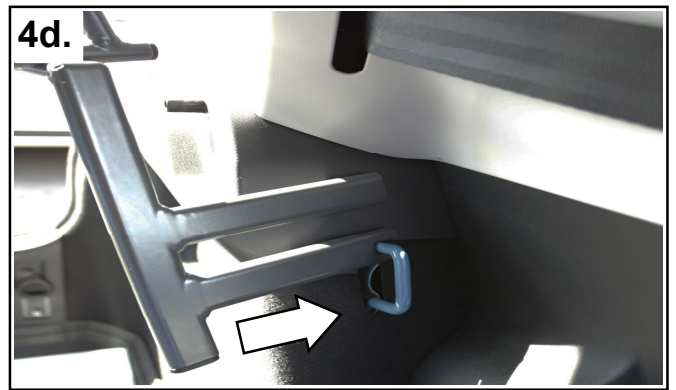

(RH) A x1
ASG-15043/1

C x2
M6 x 30mm
ASG-13556

D x2
M6
ASA-0253

E x2
M6
ASG-2307

4mm

(LH) B x1
ASG-15403/2

TDG 1532

FITTING INSTRUCTION / INSTRUCTION DE MONTAGE / EINBAUANLEITUNG /
ISTRUZIONI PER L'USO / INSTRUCCIONES DE MONTAJE / MONTAGEHANDLEIDING

CITROEN C3 HATCH

DOG GUARD / GRILLE PROTECTRICE POUR CHIEN / HUNDEGITTER /
RIPARO PER CANI / DEFENSA PARA PERROS / HONDEREK

TDG 1532

FITTING INSTRUCTION / INSTRUCTION DE MONTAGE / EINBAUANLEITUNG /
ISTRUZIONI PER L'USO / INSTRUCCIONES DE MONTAJE / MONTAGEHANDLEIDING