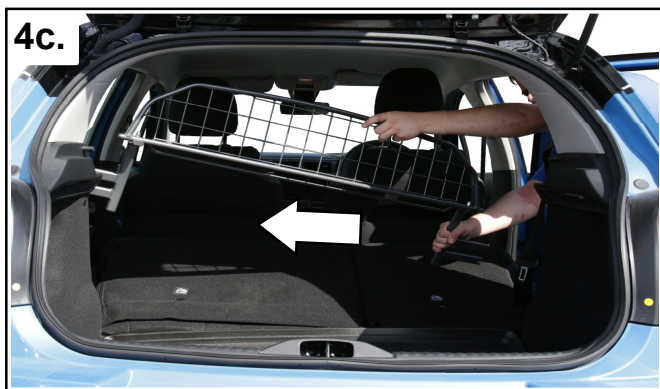

TDG 1532

FITTING INSTRUCTION / INSTRUCTION DE MONTAGE / EINBAUANLEITUNG /
ISTRUZIONI PER L'USO / INSTRUCCIONES DE MONTAJE / MONTAGEHANDLEIDING

CITROEN C3 HATCH

DOG GUARD / GRILLE PROTECTRICE POUR CHIEN / HUNDEGITTER /
RIPARO PER CANI / DEFENSA PARA PERROS / HONDEREK

CITROEN C3 HATCH

DOG GUARD / GRILLE PROTECTRICE POUR CHIEN / HUNDEGITTER /
RIPARO PER CANI / DEFENSA PARA PERROS / HONDEREK

TDG 1532

FITTING INSTRUCTION / INSTRUCTION DE MONTAGE / EINBAUANLEITUNG /
ISTRUZIONI PER L'USO / INSTRUCCIONES DE MONTAJE / MONTAGEHANDLEIDING