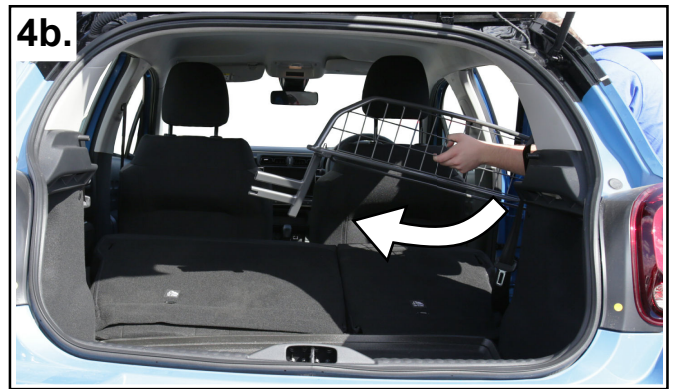

CITROEN C3 HATCH

DOG GUARD / GRILLE PROTECTRICE POUR CHIEN / HUNDEGITTER /
RIPARO PER CANI / DEFENSA PARA PERROS / HONDEREK

TDG 1532

FITTING INSTRUCTION / INSTRUCTION DE MONTAGE / EINBAUANLEITUNG /
ISTRUZIONI PER L'USO / INSTRUCCIONES DE MONTAJE / MONTAGEHANDLEIDING