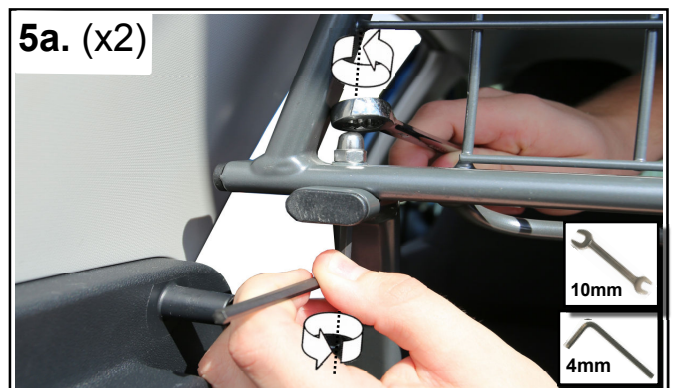

(RH) A x1
ASG-15043/1

C x2
M6 x 30mm
ASG-13556

D x2
M6
ASA-0253

E x2
M6
ASG-2307

4mm

(LH) B x1
ASG-15403/2

TDG 1532

FITTING INSTRUCTION / INSTRUCTION DE MONTAGE / EINBAUANLEITUNG /
ISTRUZIONI PER L'USO / INSTRUCCIONES DE MONTAJE / MONTAGEHANDLEIDING

CITROEN C3 HATCH

DOG GUARD / GRILLE PROTECTRICE POUR CHIEN / HUNDEGITTER /
RIPARO PER CANI / DEFENSA PARA PERROS / HONDEREK

TDG 1532

FITTING INSTRUCTION / INSTRUCTION DE MONTAGE / EINBAUANLEITUNG /
ISTRUZIONI PER L'USO / INSTRUCCIONES DE MONTAJE / MONTAGEHANDLEIDING