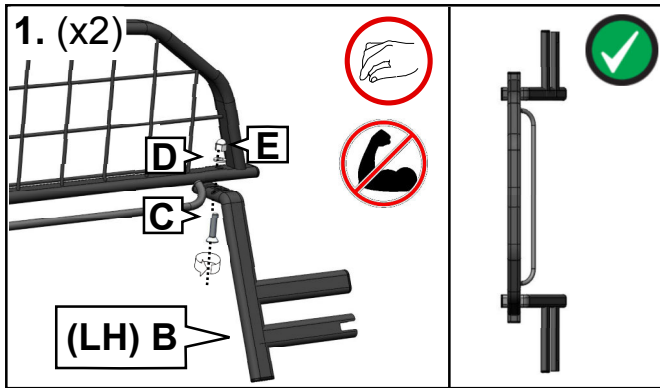

TDG 1532

FITTING INSTRUCTION / INSTRUCTION DE MONTAGE / EINBAUANLEITUNG /
ISTRUZIONI PER L'USO / INSTRUCCIONES DE MONTAJE / MONTAGEHANDLEIDING

CITROEN C3 HATCH

DOG GUARD / GRILLE PROTECTRICE POUR CHIEN / HUNDEGITTER /
RIPARO PER CANI / DEFENSA PARA PERROS / HONDEREK

(RH) A x1
ASG-15043/1

C x2
M6 x 30mm
ASG-13556

D x2
M6
ASA-0253

E x2
M6
ASG-2307

4mm

(LH) B x1
ASG-15403/2

TDG 1532

FITTING INSTRUCTION / INSTRUCTION DE MONTAGE / EINBAUANLEITUNG /
ISTRUZIONI PER L'USO / INSTRUCCIONES DE MONTAJE / MONTAGEHANDLEIDING

CITROEN C3 HATCH

DOG GUARD / GRILLE PROTECTRICE POUR CHIEN / HUNDEGITTER /
RIPARO PER CANI / DEFENSA PARA PERROS / HONDEREK

TDG 1532

FITTING INSTRUCTION / INSTRUCTION DE MONTAGE / EINBAUANLEITUNG /
ISTRUZIONI PER L'USO / INSTRUCCIONES DE MONTAJE / MONTAGEHANDLEIDING