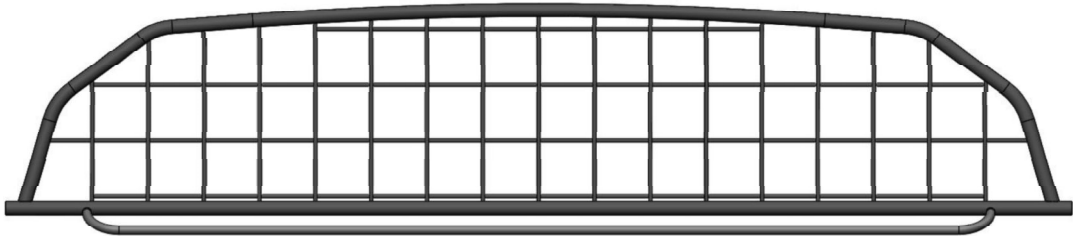

TDG 1532

FITTING INSTRUCTION / INSTRUCTION DE MONTAGE / EINBAUANLEITUNG /
ISTRUZIONI PER L'USO / INSTRUCCIONES DE MONTAJE / MONTAGEHANDLEIDING

CITROEN C3 HATCH

DOG GUARD / GRILLE PROTECTRICE POUR CHIEN / HUNDEGITTER /
RIPARO PER CANI / DEFENSA PARA PERROS / HONDEREK

(RH) A x1
ASG-15043/1

C x2
M6 x 30mm
ASG-13556

D x2
M6
ASA-0253

E x2
M6
ASG-2307

4mm

(LH) B x1
ASG-15403/2

TDG 1532

FITTING INSTRUCTION / INSTRUCTION DE MONTAGE / EINBAUANLEITUNG /
ISTRUZIONI PER L'USO / INSTRUCCIONES DE MONTAJE / MONTAGEHANDLEIDING