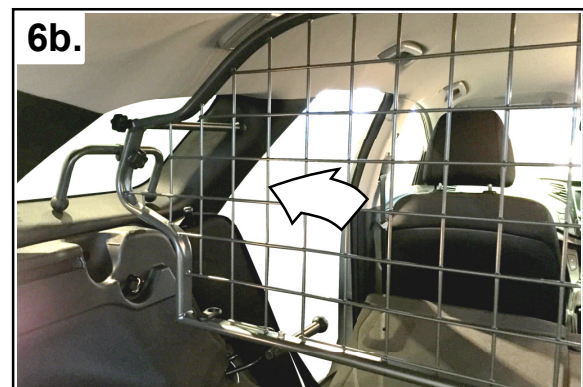

TDG 1441

FITTING INSTRUCTION / INSTRUCTION DE MONTAGE / EINBAUANLEITUNG /
ISTRUZIONI PER L'USO / INSTRUCCIONES DE MONTAJE / MONTAGEHANDLEIDING

HYUNDAI i40 TOURER

DOG GUARD / GRILLE PROTECTRICE POUR CHIEN / HUNDEGITTER /
RIPARO PER CANI / DEFENSA PARA PERROS / HONDEREK