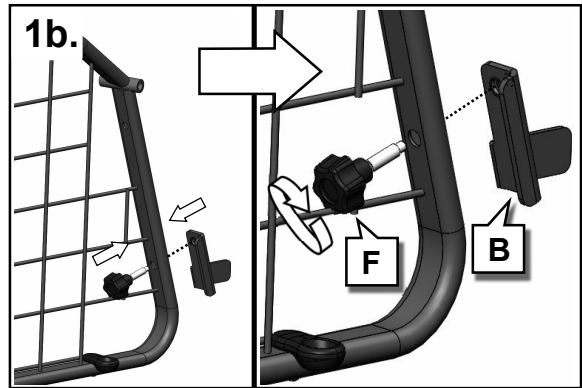

TDG 1440

FITTING INSTRUCTION / INSTRUCTION DE MONTAGE / EINBAUANLEITUNG /
ISTRUZIONI PER L'USO / INSTRUCCIONES DE MONTAJE / MONTAGEHANDLEIDING

HYUNDAI SANTA FE

DOG GUARD / GRILLE PROTECTRICE POUR CHIEN / HUNDEGITTER /
RIPARO PER CANI / DEFENSA PARA PERROS / HONDEREK

TDG 1440

FITTING INSTRUCTION / INSTRUCTION DE MONTAGE / EINBAUANLEITUNG /
ISTRUZIONI PER L'USO / INSTRUCCIONES DE MONTAJE / MONTAGEHANDLEIDUNG

HYUNDAI SANTA FE

DOG GUARD / GRILLE PROTECTRICE POUR CHIEN / HUNDEGITTER /
RIPARO PER CANI / DEFENSA PARA PERROS / HONDEREK