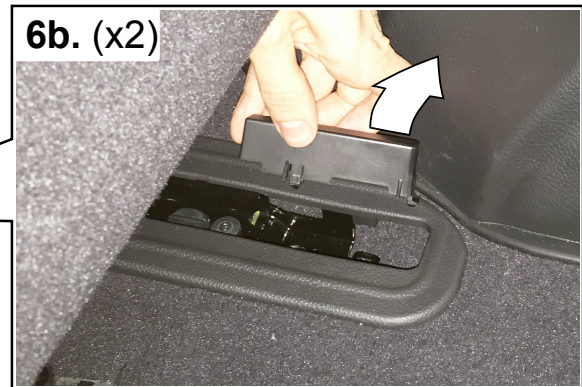

TDG 1440

FITTING INSTRUCTION / INSTRUCTION DE MONTAGE / EINBAUANLEITUNG /
ISTRUZIONI PER L'USO / INSTRUCCIONES DE MONTAJE / MONTAGEHANDLEIDUNG

HYUNDAI SANTA FE

DOG GUARD / GRILLE PROTECTRICE POUR CHIEN / HUNDEGITTER /
RIPARO PER CANI / DEFENSA PARA PERROS / HONDEREK