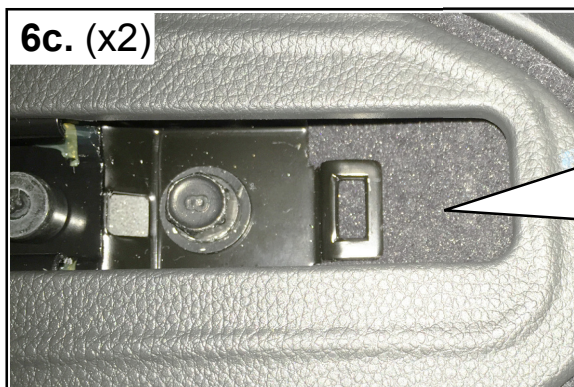

TDG 1440

FITTING INSTRUCTION / INSTRUCTION DE MONTAGE / EINBAUANLEITUNG /
ISTRUZIONI PER L'USO / INSTRUCCIONES DE MONTAJE / MONTAGEHANDLEIDUNG

HYUNDAI SANTA FE

DOG GUARD / GRILLE PROTECTRICE POUR CHIEN / HUNDEGITTER /
RIPARO PER CANI / DEFENSA PARA PERROS / HONDEREK