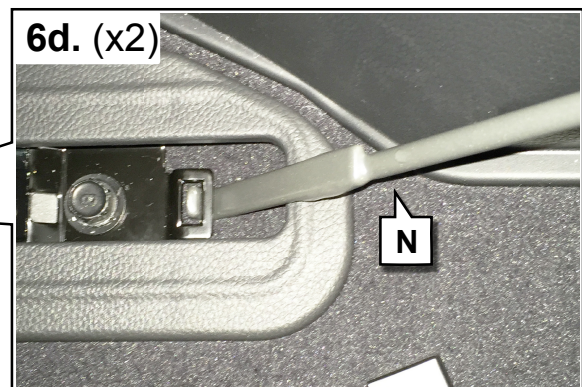

TDG 1440

FITTING INSTRUCTION / INSTRUCTION DE MONTAGE / EINBAUANLEITUNG /
ISTRUZIONI PER L'USO / INSTRUCCIONES DE MONTAJE / MONTAGEHANDLEIDING

HYUNDAI SANTA FE

DOG GUARD / GRILLE PROTECTRICE POUR CHIEN / HUNDEGITTER /
RIPARO PER CANI / DEFENSA PARA PERROS / HONDEREK

TDG 1440

FITTING INSTRUCTION / INSTRUCTION DE MONTAGE / EINBAUANLEITUNG /
ISTRUZIONI PER L'USO / INSTRUCCIONES DE MONTAJE / MONTAGEHANDLEIDUNG

HYUNDAI SANTA FE

DOG GUARD / GRILLE PROTECTRICE POUR CHIEN / HUNDEGITTER /
RIPARO PER CANI / DEFENSA PARA PERROS / HONDEREK