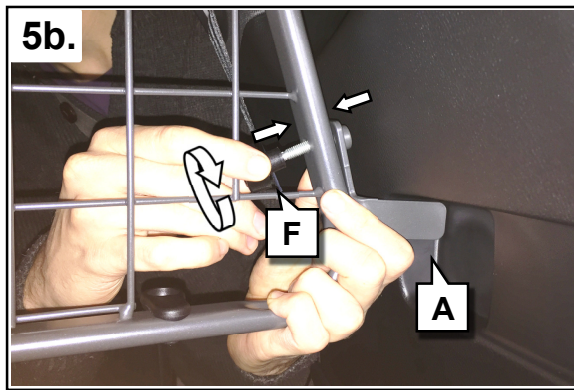

TDG 1440

FITTING INSTRUCTION / INSTRUCTION DE MONTAGE / EINBAUANLEITUNG /
ISTRUZIONI PER L'USO / INSTRUCCIONES DE MONTAJE / MONTAGEHANDLEIDING

HYUNDAI SANTA FE

DOG GUARD / GRILLE PROTECTRICE POUR CHIEN / HUNDEGITTER /
RIPARO PER CANI / DEFENSA PARA PERROS / HONDEREK

TDG 1440

FITTING INSTRUCTION / INSTRUCTION DE MONTAGE / EINBAUANLEITUNG /
ISTRUZIONI PER L'USO / INSTRUCCIONES DE MONTAJE / MONTAGEHANDLEIDUNG

HYUNDAI SANTA FE

DOG GUARD / GRILLE PROTECTRICE POUR CHIEN / HUNDEGITTER /
RIPARO PER CANI / DEFENSA PARA PERROS / HONDEREK