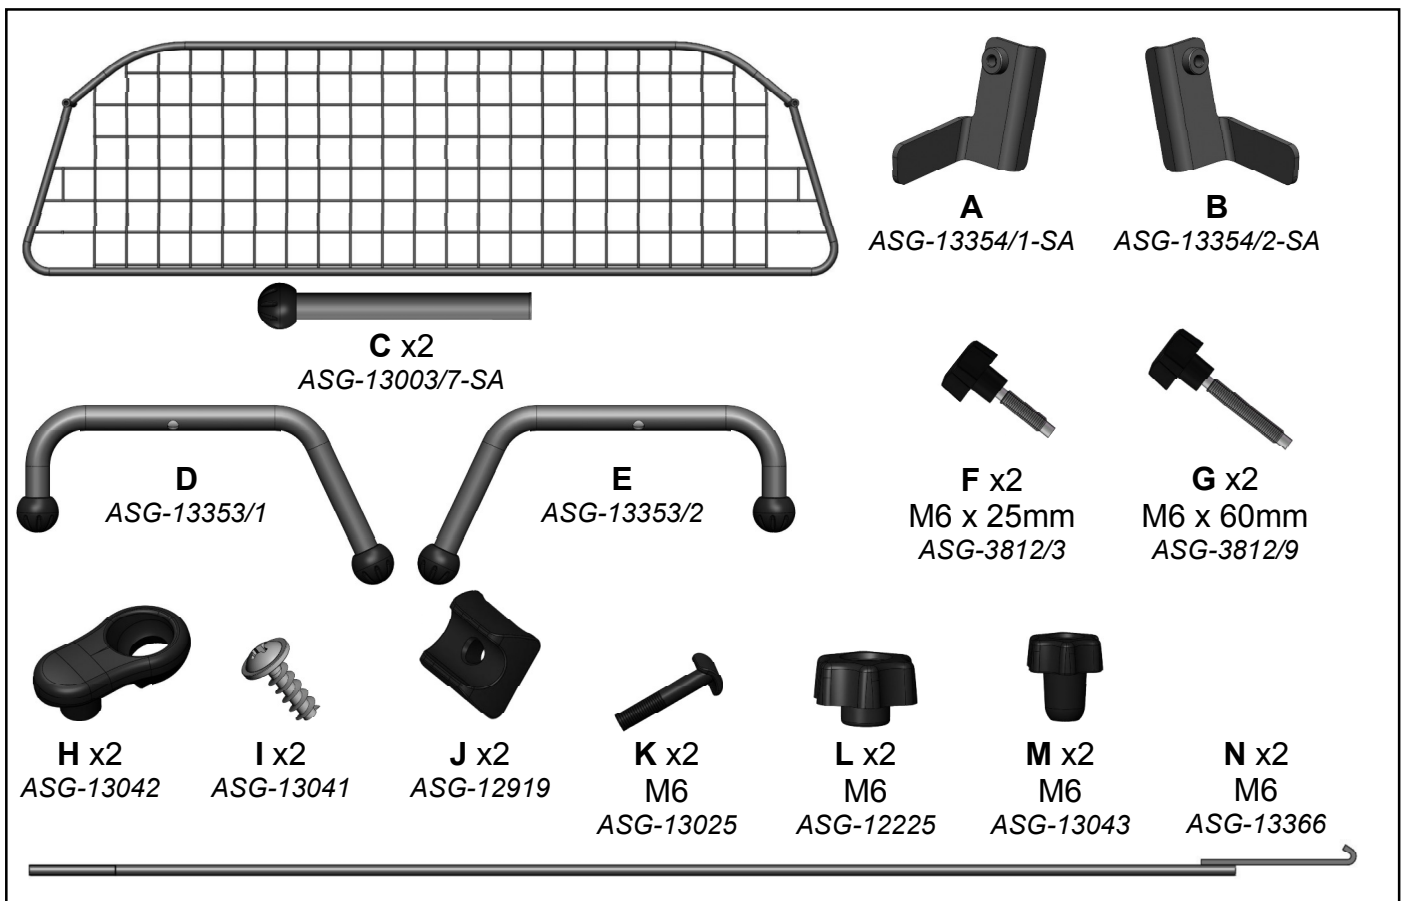

TDG 1440

FITTING INSTRUCTION / INSTRUCTION DE MONTAGE / EINBAUANLEITUNG /
ISTRUZIONI PER L'USO / INSTRUCCIONES DE MONTAJE / MONTAGEHANDLEIDING

HYUNDAI SANTA FE

DOG GUARD / GRILLE PROTECTRICE POUR CHIEN / HUNDEGITTER /
RIPARO PER CANI / DEFENSA PARA PERROS / HONDEREK