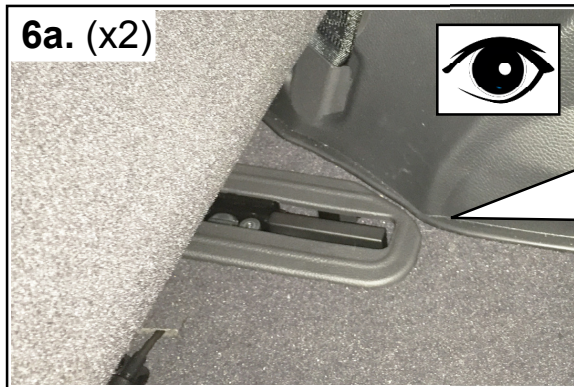

TDG 1440

FITTING INSTRUCTION / INSTRUCTION DE MONTAGE / EINBAUANLEITUNG /
ISTRUZIONI PER L'USO / INSTRUCCIONES DE MONTAJE / MONTAGEHANDLEIDUNG

HYUNDAI SANTA FE

DOG GUARD / GRILLE PROTECTRICE POUR CHIEN / HUNDEGITTER /
RIPARO PER CANI / DEFENSA PARA PERROS / HONDEREK