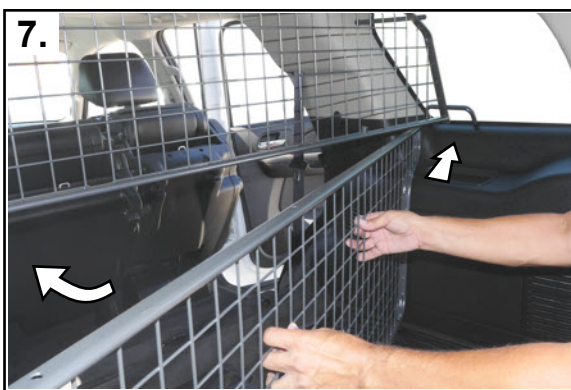

TDG 1434

FITTING INSTRUCTION / INSTRUCTION DE MONTAGE / EINBAUANLEITUNG /
ISTRUZIONI PER L'USO / INSTRUCCIONES DE MONTAJE / MONTAGEHANDLEIDUNG

CHEVROLET TAHOE LT / GMC YUKON

DOG GUARD / GRILLE PROTECTRICE POUR CHIEN / HUNDEGITTER /
RIPARO PER CANI / DEFENSA PARA PERROS / HONDEREK