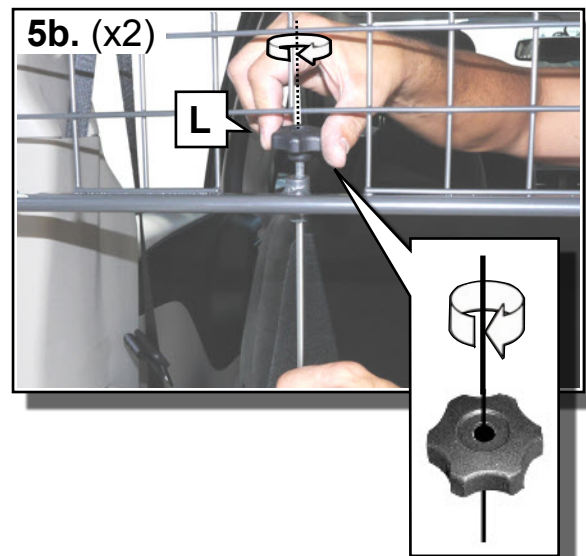

TDG 1434

FITTING INSTRUCTION / INSTRUCTION DE MONTAGE / EINBAUANLEITUNG /
ISTRUZIONI PER L'USO / INSTRUCCIONES DE MONTAJE / MONTAGEHANDLEIDUNG

CHEVROLET TAHOE LT / GMC YUKON

DOG GUARD / GRILLE PROTECTRICE POUR CHIEN / HUNDEGITTER /
RIPARO PER CANI / DEFENSA PARA PERROS / HONDEREK