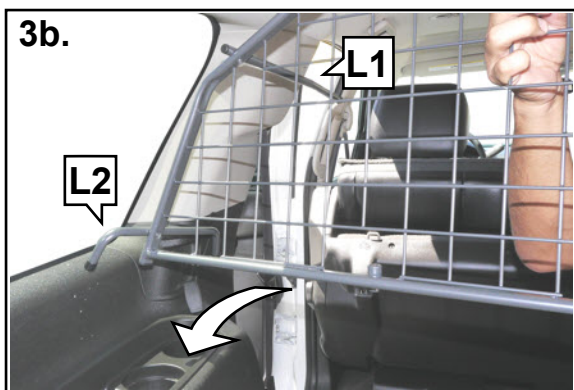

## CHEVROLET TAHOE LT / GMC YUKON

DOG GUARD / GRILLE PROTECTRICE POUR CHIEN / HUNDEGITTER /  
RIPARO PER CANI / DEFENSA PARA PERROS / HONDEREK