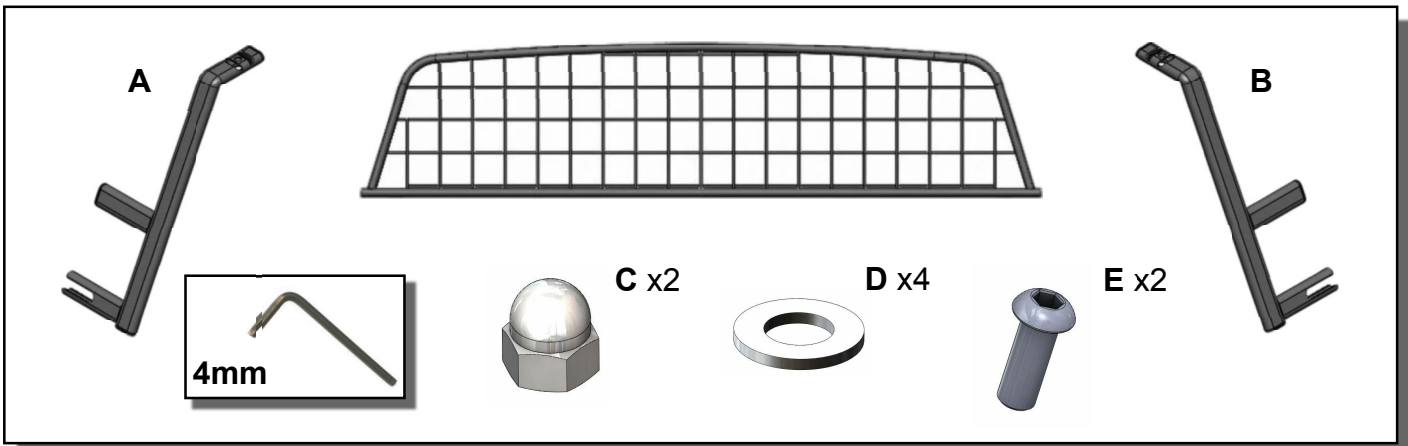

TDG 1431

FITTING INSTRUCTION / INSTRUCTION DE MONTAGE / EINBAUANLEITUNG /
ISTRUZIONI PER L'USO / INSTRUCCIONES DE MONTAJE / MONTAGEHANDLEIDING

SKODA FABIA HATCHBACK (2015-)

DOG GUARD / GRILLE PROTECTRICE POUR CHIEN / HUNDEGITTER /
RIPARO PER CANI / DEFENSA PARA PERROS / HONDEREK