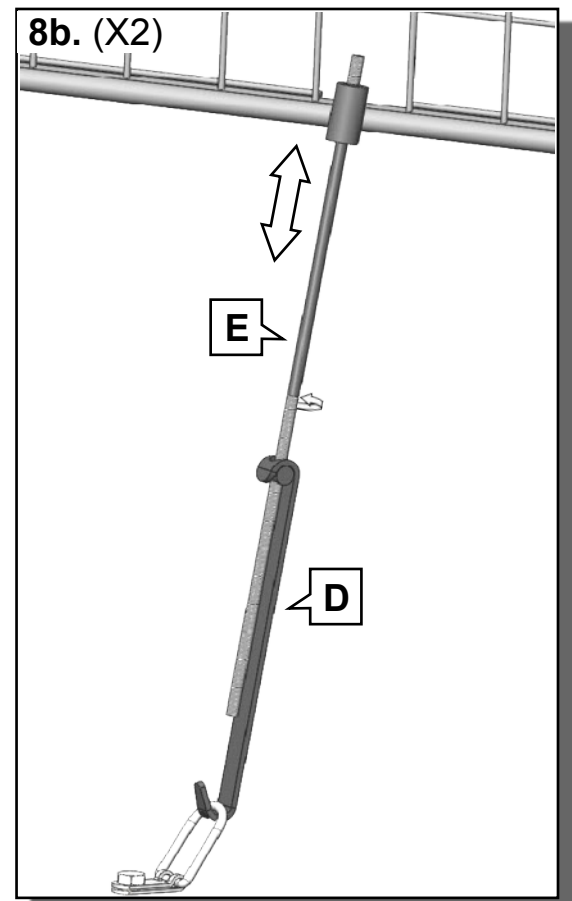

TDG 1421

FITTING INSTRUCTION / INSTRUCCION DE MONTAGE / EINBAUANLEITUNG /
ISTRUZIONI PER L'USO / INSTRUCCIONES DE MONTAJE / MONTAGEHANDLEIDUNG

MITSUBISHI OUTLANDER

DOG GUARD / GRILLE PROTECTRICE POUR CHIEN / HUNDEGITTER /
RIPARO PER CANI / DEFENSA PARA PERROS / HONDEREK

TDG 1421

FITTING INSTRUCTION / INSTRUCTION DE MONTAGE / EINBAUANLEITUNG /
ISTRUZIONI PER L'USO / INSTRUCCIONES DE MONTAJE / MONTAGEHANDLEIDUNG

MITSUBISHI OUTLANDER

DOG GUARD / GRILLE PROTECTRICE POUR CHIEN / HUNDEGITTER /
RIPARO PER CANI / DEFENSA PARA PERROS / HONDEREK