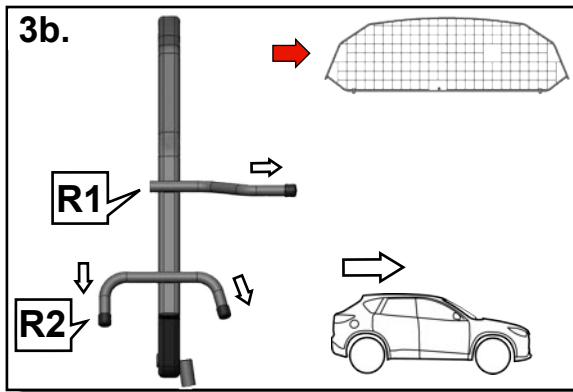

TDG 1421

FITTING INSTRUCTION / INSTRUCCION DE MONTAGE / EINBAUANLEITUNG /
ISTRUZIONI PER L'USO / INSTRUCCIONES DE MONTAJE / MONTAGEHANDLEIDUNG

MITSUBISHI OUTLANDER

DOG GUARD / GRILLE PROTECTRICE POUR CHIEN / HUNDEGITTER /
RIPARO PER CANI / DEFENSA PARA PERROS / HONDEREK

TDG 1421

FITTING INSTRUCTION / INSTRUCTION DE MONTAGE / EINBAUANLEITUNG /
ISTRUZIONI PER L'USO / INSTRUCCIONES DE MONTAJE / MONTAGEHANDLEIDUNG

MITSUBISHI OUTLANDER

DOG GUARD / GRILLE PROTECTRICE POUR CHIEN / HUNDEGITTER /
RIPARO PER CANI / DEFENSA PARA PERROS / HONDEREK