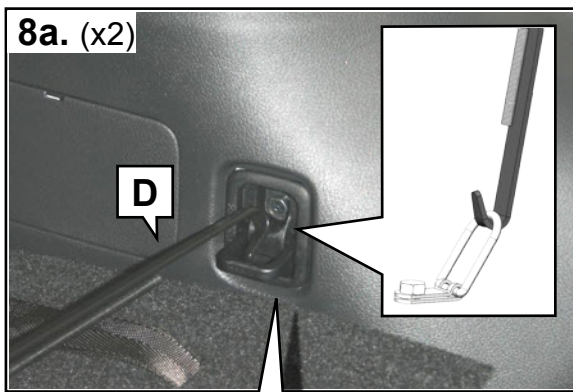

TDG 1421

FITTING INSTRUCTION / INSTRUCTION DE MONTAGE / EINBAUANLEITUNG /
ISTRUZIONI PER L'USO / INSTRUCCIONES DE MONTAJE / MONTAGEHANDLEIDUNG

MITSUBISHI OUTLANDER

DOG GUARD / GRILLE PROTECTRICE POUR CHIEN / HUNDEGITTER /
RIPARO PER CANI / DEFENSA PARA PERROS / HONDEREK