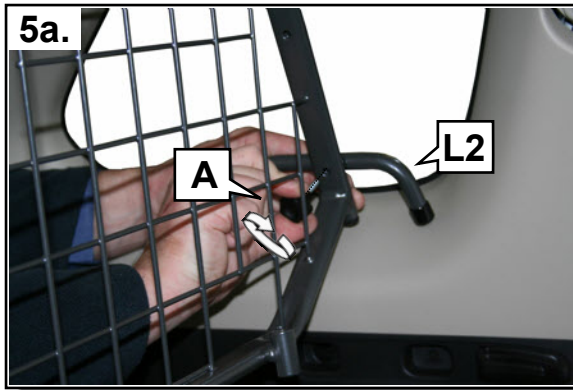

TDG 1421

FITTING INSTRUCTION / INSTRUCCION DE MONTAGE / EINBAUANLEITUNG /
ISTRUZIONI PER L'USO / INSTRUCCIONES DE MONTAJE / MONTAGEHANDLEIDUNG

MITSUBISHI OUTLANDER

DOG GUARD / GRILLE PROTECTRICE POUR CHIEN / HUNDEGITTER /
RIPARO PER CANI / DEFENSA PARA PERROS / HONDEREK

TDG 1421

FITTING INSTRUCTION / INSTRUCTION DE MONTAGE / EINBAUANLEITUNG /
ISTRUZIONI PER L'USO / INSTRUCCIONES DE MONTAJE / MONTAGEHANDLEIDUNG

MITSUBISHI OUTLANDER

DOG GUARD / GRILLE PROTECTRICE POUR CHIEN / HUNDEGITTER /
RIPARO PER CANI / DEFENSA PARA PERROS / HONDEREK