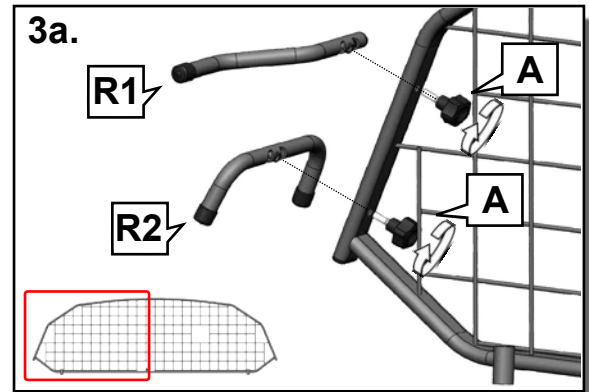

TDG 1421

FITTING INSTRUCTION / INSTRUCCION DE MONTAGE / EINBAUANLEITUNG /
ISTRUZIONI PER L'USO / INSTRUCCIONES DE MONTAJE / MONTAGEHANDLEIDUNG

MITSUBISHI OUTLANDER

DOG GUARD / GRILLE PROTECTRICE POUR CHIEN / HUNDEGITTER /
RIPARO PER CANI / DEFENSA PARA PERROS / HONDEREK

TDG 1421

FITTING INSTRUCTION / INSTRUCTION DE MONTAGE / EINBAUANLEITUNG /
ISTRUZIONI PER L'USO / INSTRUCCIONES DE MONTAJE / MONTAGEHANDLEIDUNG

MITSUBISHI OUTLANDER

DOG GUARD / GRILLE PROTECTRICE POUR CHIEN / HUNDEGITTER /
RIPARO PER CANI / DEFENSA PARA PERROS / HONDEREK