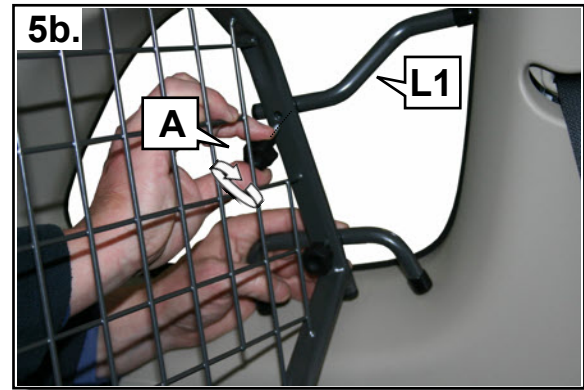

TDG 1421

FITTING INSTRUCTION / INSTRUCCION DE MONTAGE / EINBAUANLEITUNG /
ISTRUZIONI PER L'USO / INSTRUCCIONES DE MONTAJE / MONTAGEHANDLEIDUNG

MITSUBISHI OUTLANDER

DOG GUARD / GRILLE PROTECTRICE POUR CHIEN / HUNDEGITTER /
RIPARO PER CANI / DEFENSA PARA PERROS / HONDEREK

TDG 1421

FITTING INSTRUCTION / INSTRUCTION DE MONTAGE / EINBAUANLEITUNG /
ISTRUZIONI PER L'USO / INSTRUCCIONES DE MONTAJE / MONTAGEHANDLEIDUNG

MITSUBISHI OUTLANDER

DOG GUARD / GRILLE PROTECTRICE POUR CHIEN / HUNDEGITTER /
RIPARO PER CANI / DEFENSA PARA PERROS / HONDEREK