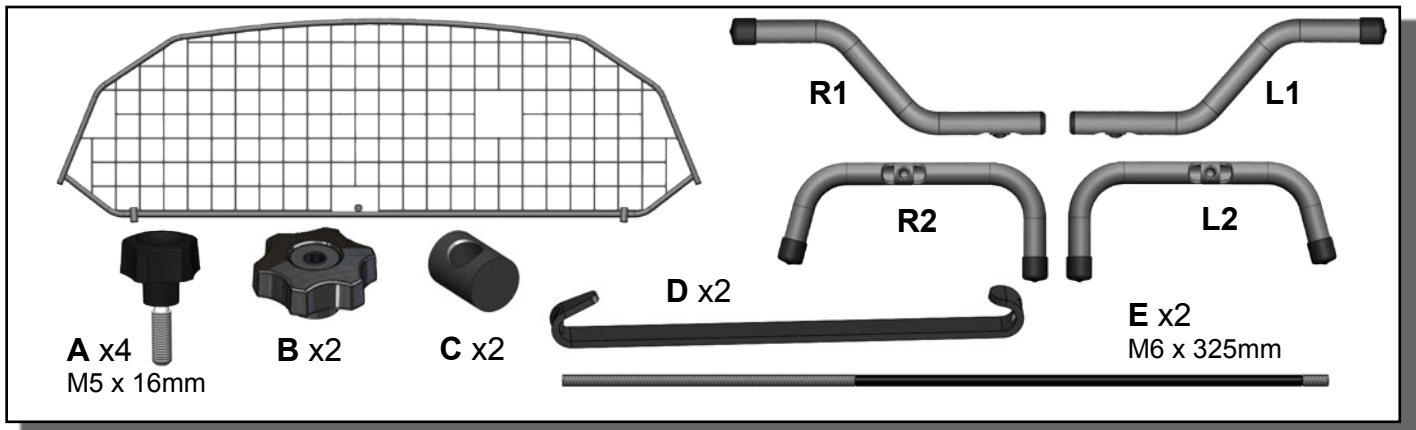

TDG 1421

FITTING INSTRUCTION / INSTRUCCION DE MONTAGE / EINBAUANLEITUNG /
ISTRUZIONI PER L'USO / INSTRUCCIONES DE MONTAJE / MONTAGEHANDLEIDUNG

MITSUBISHI OUTLANDER

DOG GUARD / GRILLE PROTECTRICE POUR CHIEN / HUNDEGITTER /
RIPARO PER CANI / DEFENSA PARA PERROS / HONDEREK

TDG 1421

FITTING INSTRUCTION / INSTRUCTION DE MONTAGE / EINBAUANLEITUNG /
ISTRUZIONI PER L'USO / INSTRUCCIONES DE MONTAJE / MONTAGEHANDLEIDUNG

MITSUBISHI OUTLANDER

DOG GUARD / GRILLE PROTECTRICE POUR CHIEN / HUNDEGITTER /
RIPARO PER CANI / DEFENSA PARA PERROS / HONDEREK