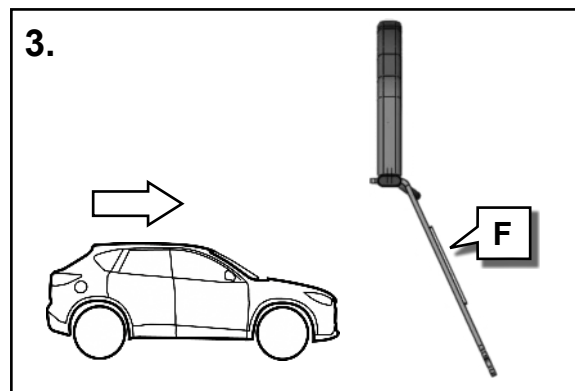

TDG 1403

FITTING INSTRUCTION / INSTRUCTION DE MONTAGE / EINBAUANLEITUNG /
ISTRUZIONI PER L'USO / INSTRUCCIONES DE MONTAJE / MONTAGEHANDLEIDUNG

SEAT LEON HATCH - 5 DOOR

DOG GUARD / GRILLE PROTECTRICE POUR CHIEN / HUNDEGITTER /
RIPARO PER CANI / DEFENSA PARA PERROS / HONDEREK