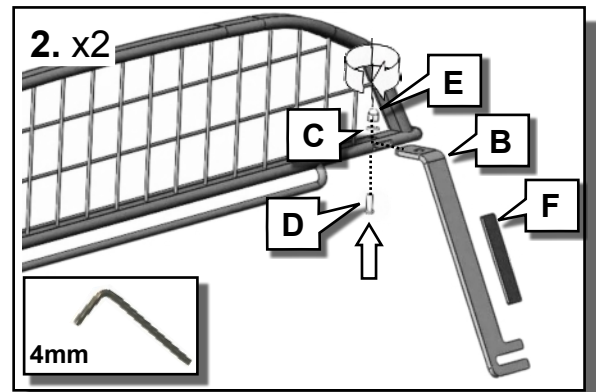

TDG 1403

FITTING INSTRUCTION / INSTRUCTION DE MONTAGE / EINBAUANLEITUNG /
ISTRUZIONI PER L'USO / INSTRUCCIONES DE MONTAJE / MONTAGEHANDLEIDUNG

SEAT LEON HATCH - 5 DOOR

DOG GUARD / GRILLE PROTECTRICE POUR CHIEN / HUNDEGITTER /
RIPARO PER CANI / DEFENSA PARA PERROS / HONDEREK

TDG 1403

FITTING INSTRUCTION / INSTRUCTION DE MONTAGE / EINBAUANLEITUNG /
ISTRUZIONI PER L'USO / INSTRUCCIONES DE MONTAJE / MONTAGEHANDLEIDING

SEAT LEON HATCH - 5 DOOR

DOG GUARD / GRILLE PROTECTRICE POUR CHIEN / HUNDEGITTER /
RIPARO PER CANI / DEFENSA PARA PERROS / HONDEREK