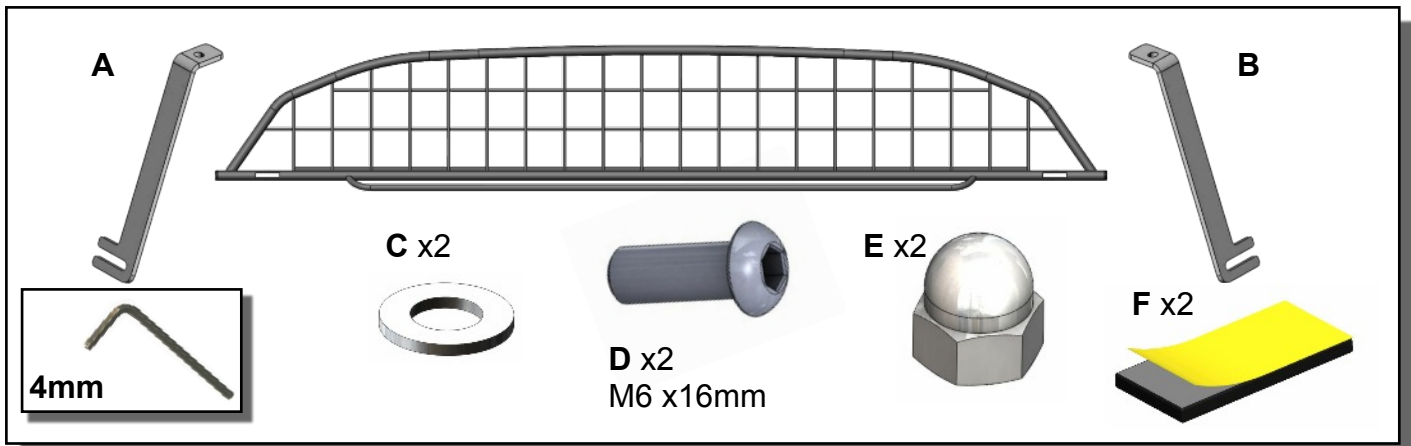

TDG 1403

FITTING INSTRUCTION / INSTRUCTION DE MONTAGE / EINBAUANLEITUNG /
ISTRUZIONI PER L'USO / INSTRUCCIONES DE MONTAJE / MONTAGEHANDLEIDUNG

SEAT LEON HATCH - 5 DOOR

DOG GUARD / GRILLE PROTECTRICE POUR CHIEN / HUNDEGITTER /
RIPARO PER CANI / DEFENSA PARA PERROS / HONDEREK

TDG 1403

FITTING INSTRUCTION / INSTRUCTION DE MONTAGE / EINBAUANLEITUNG /
ISTRUZIONI PER L'USO / INSTRUCCIONES DE MONTAJE / MONTAGEHANDLEIDING

SEAT LEON HATCH - 5 DOOR

DOG GUARD / GRILLE PROTECTRICE POUR CHIEN / HUNDEGITTER /
RIPARO PER CANI / DEFENSA PARA PERROS / HONDEREK