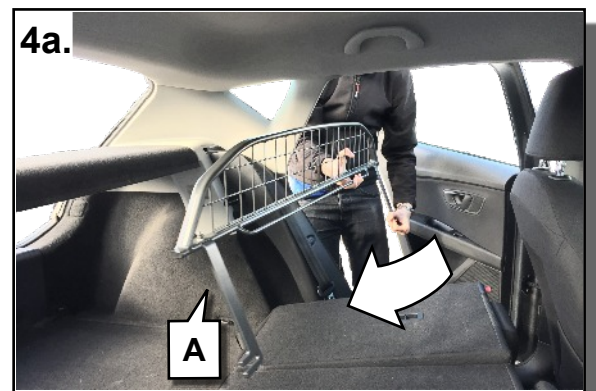

TDG 1403

FITTING INSTRUCTION / INSTRUCTION DE MONTAGE / EINBAUANLEITUNG /
ISTRUZIONI PER L'USO / INSTRUCCIONES DE MONTAJE / MONTAGEHANDLEIDUNG

SEAT LEON HATCH - 5 DOOR

DOG GUARD / GRILLE PROTECTRICE POUR CHIEN / HUNDEGITTER /
RIPARO PER CANI / DEFENSA PARA PERROS / HONDEREK

TDG 1403

FITTING INSTRUCTION / INSTRUCTION DE MONTAGE / EINBAUANLEITUNG /
ISTRUZIONI PER L'USO / INSTRUCCIONES DE MONTAJE / MONTAGEHANDLEIDING

SEAT LEON HATCH - 5 DOOR

DOG GUARD / GRILLE PROTECTRICE POUR CHIEN / HUNDEGITTER /
RIPARO PER CANI / DEFENSA PARA PERROS / HONDEREK