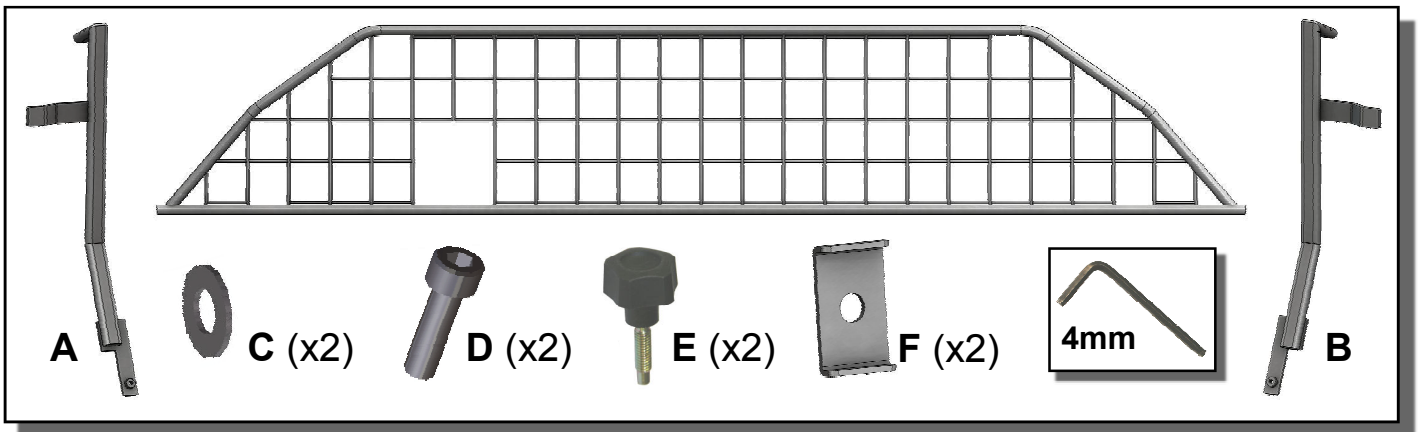

TDG 1360

FITTING INSTRUCTION / INSTRUCTION DE MONTAGE / EINBAUANLEITUNG /
ISTRUZIONI PER L'USO / INSTRUCCIONES DE MONTAJE / MONTAGEHANDLEIDUNG

MITSUBISHI ASX

DOG GUARD / GRILLE PROTECTRICE POUR CHIEN / HUNDEGITTER /
RIPARO PER CANI / DEFENSA PARA PERROS / HONDEREK

TDG 1360

FITTING INSTRUCTION / INSTRUCTION DE MONTAGE / EINBAUANLEITUNG /
ISTRUZIONI PER L'USO / INSTRUCCIONES DE MONTAJE / MONTAGEHANDLEIDING

MITSUBISHI ASX

DOG GUARD / GRILLE PROTECTRICE POUR CHIEN / HUNDEGITTER /
RIPARO PER CANI / DEFENSA PARA PERROS / HONDEREK