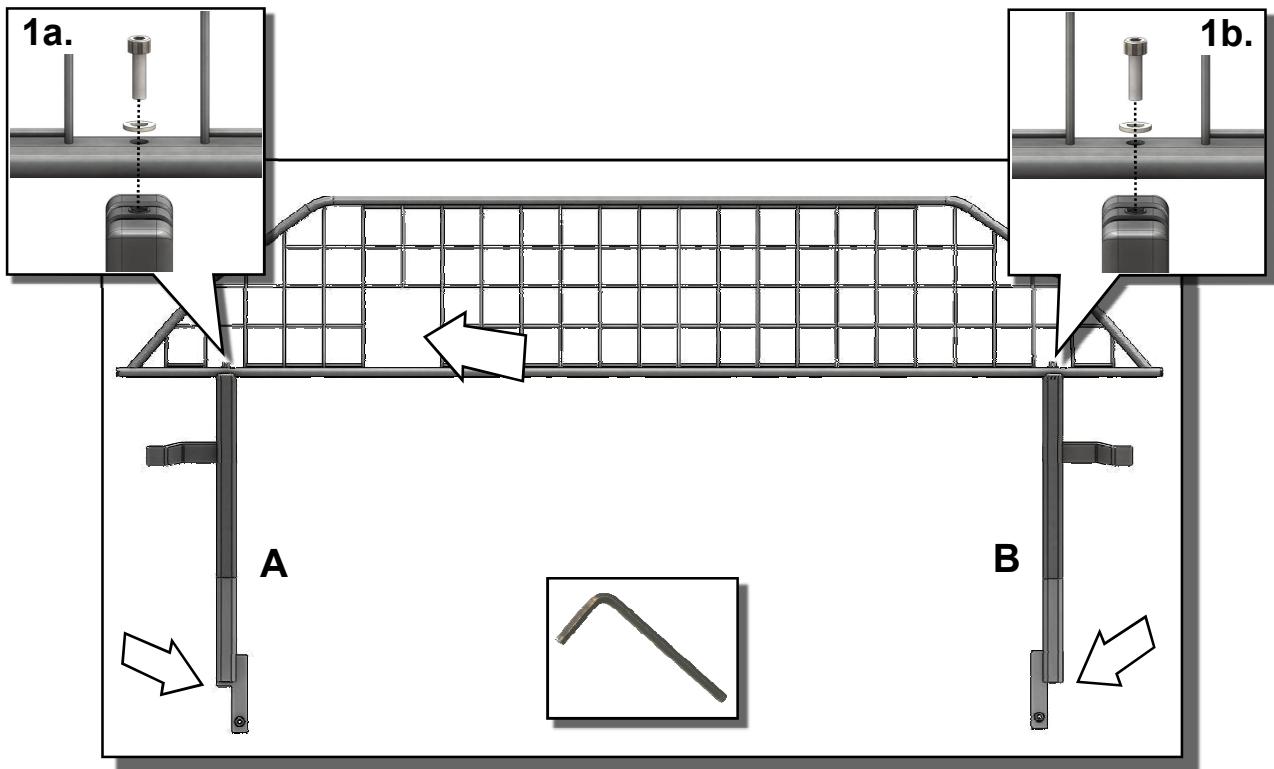

TDG 1360

FITTING INSTRUCTION / INSTRUCTION DE MONTAGE / EINBAUANLEITUNG /
ISTRUZIONI PER L'USO / INSTRUCCIONES DE MONTAJE / MONTAGEHANDLEIDUNG

MITSUBISHI ASX

DOG GUARD / GRILLE PROTECTRICE POUR CHIEN / HUNDEGITTER /
RIPARO PER CANI / DEFENSA PARA PERROS / HONDEREK

TDG 1360

FITTING INSTRUCTION / INSTRUCTION DE MONTAGE / EINBAUANLEITUNG /
ISTRUZIONI PER L'USO / INSTRUCCIONES DE MONTAJE / MONTAGEHANDLEIDING

MITSUBISHI ASX

DOG GUARD / GRILLE PROTECTRICE POUR CHIEN / HUNDEGITTER /
RIPARO PER CANI / DEFENSA PARA PERROS / HONDEREK