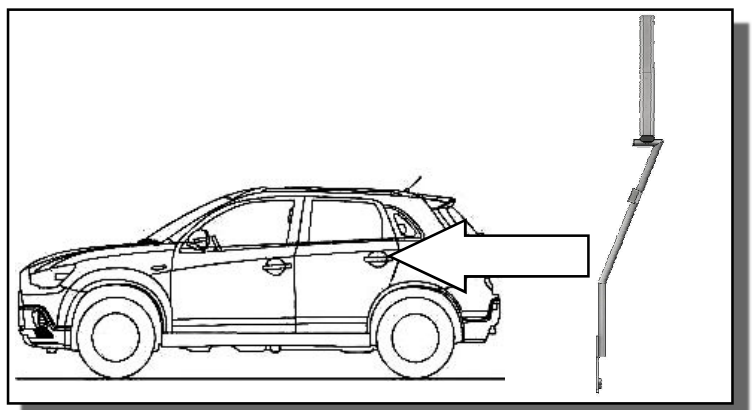

TDG 1360

FITTING INSTRUCTION / INSTRUCTION DE MONTAGE / EINBAUANLEITUNG /
ISTRUZIONI PER L'USO / INSTRUCCIONES DE MONTAJE / MONTAGEHANDLEIDUNG

MITSUBISHI ASX

DOG GUARD / GRILLE PROTECTRICE POUR CHIEN / HUNDEGITTER /
RIPARO PER CANI / DEFENSA PARA PERROS / HONDEREK