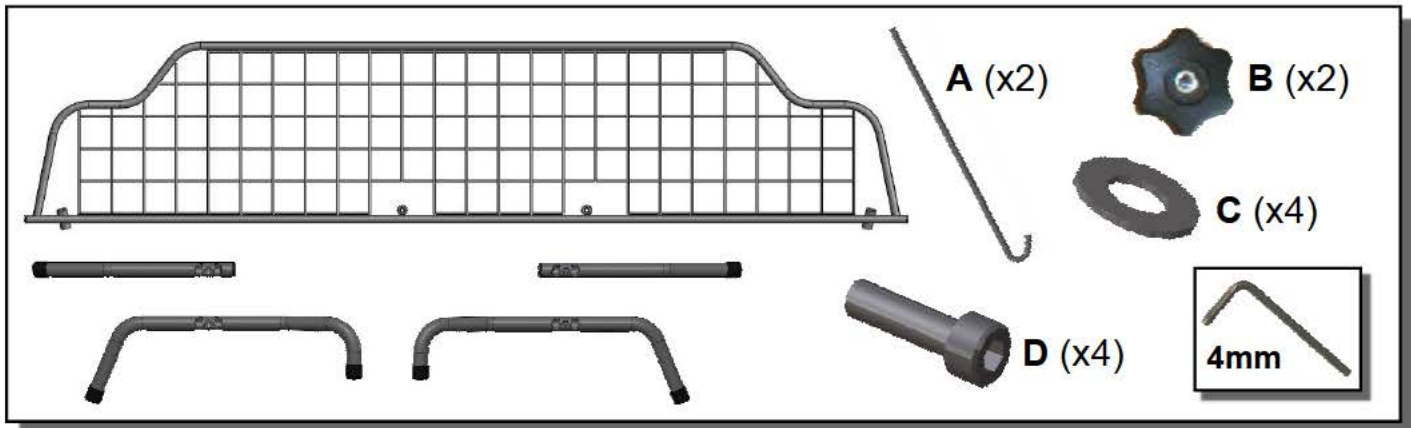

TDG 1326

FITTING INSTRUCTION / INSTRUCTION DE MONTAGE / EINBAUANLEITUNG /
ISTRUZIONI PER L'USO / INSTRUCCIONES DE MONTAJE / MONTAGEHANDLEIDING

PORSCHE CAYENNE II

DOG GUARD / GRILLE PROTECTRICE POUR CHIEN / HUNDEGITTER /
RIPARO PER CANI / DEFENSA PARA PERROS / HONDEREK