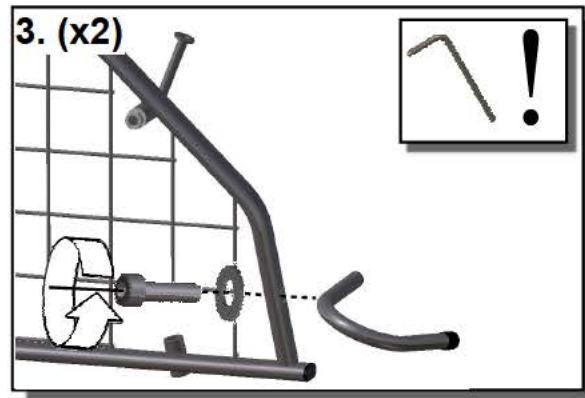

# TDG 1323

FITTING INSTRUCTION / INSTRUCTION DE MONTAGE / EINBAUANLEITUNG /  
ISTRUZIONI PER L'USO / INSTRUCCIONES DE MONTAJE / MONTAGEHANDLEIDUNG

## VOLVO V60 ESTATE

DOG GUARD / GRILLE PROTECTRICE POUR CHIEN / HUNDEGITTER /  
RIPARO PER CANI / DEFENSA PARA PERROS / HONDEREK