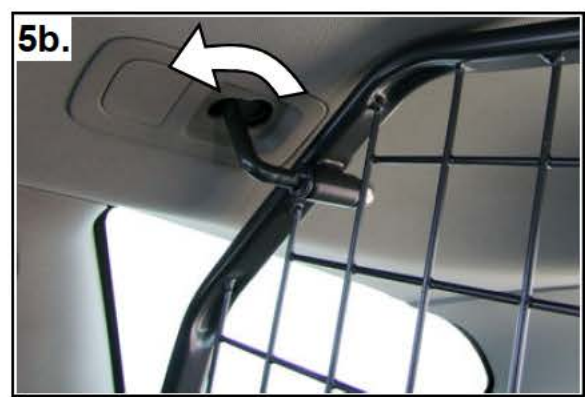

## VOLVO V60 ESTATE

DOG GUARD / GRILLE PROTECTRICE POUR CHIEN / HUNDEGITTER /  
RIPARO PER CANI / DEFENSA PARA PERROS / HONDEREK