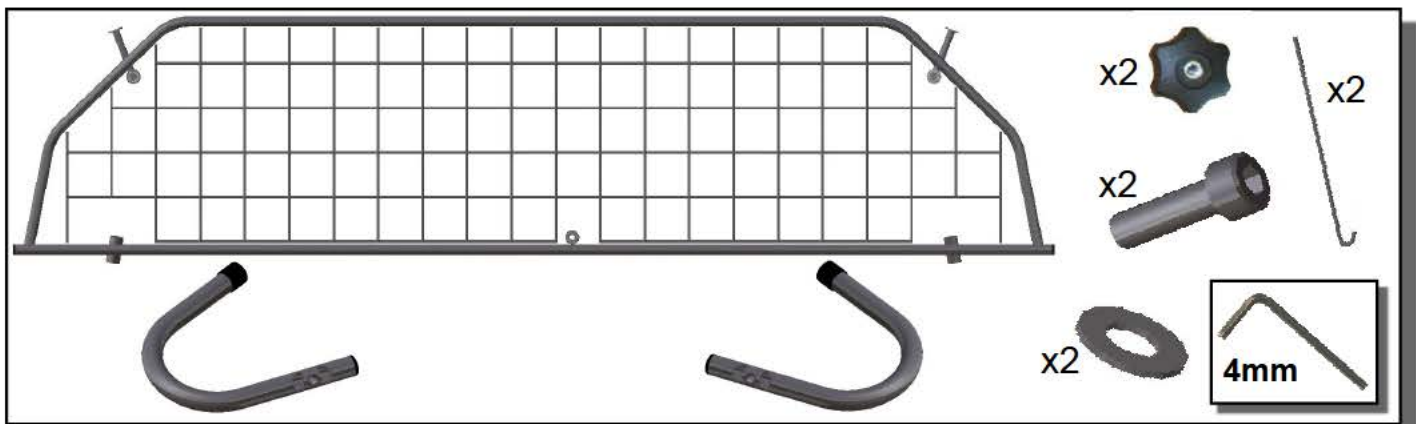

## VOLVO V60 ESTATE

DOG GUARD / GRILLE PROTECTRICE POUR CHIEN / HUNDEGITTER /  
RIPARO PER CANI / DEFENSA PARA PERROS / HONDEREK