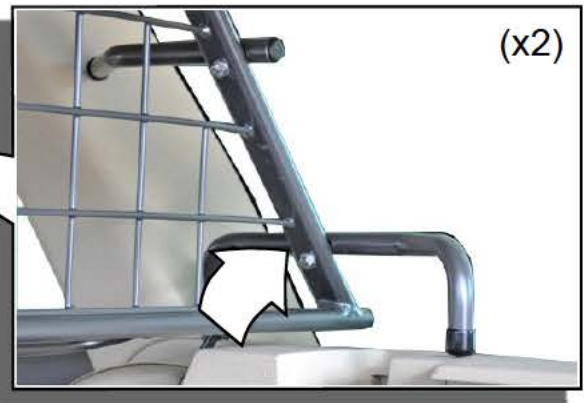

TDG 1288

FITTING INSTRUCTION / INSTRUCTION DE MONTAGE / EINBAUANLEITUNG /
ISTRUZIONI PER L'USO / INSTRUCCIONES DE MONTAJE / MONTAGEHANDLEIDING

SKODA SUPERB

DOG GUARD / GRILLE PROTECTRICE POUR CHIEN / HUNDEGITTER /
RIPARO PER CANI / DEFENSA PARA PERROS / HONDEREK