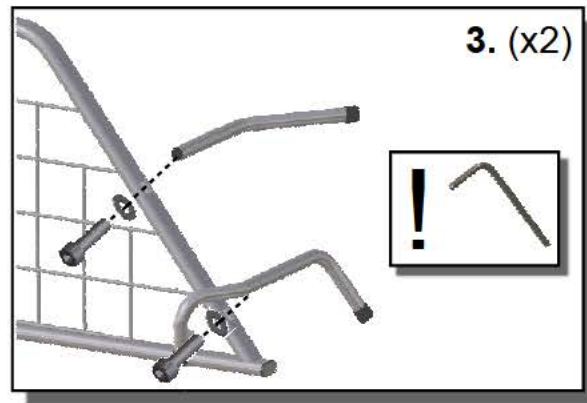

TDG 1288

FITTING INSTRUCTION / INSTRUCTION DE MONTAGE / EINBAUANLEITUNG /
ISTRUZIONI PER L'USO / INSTRUCCIONES DE MONTAJE / MONTAGEHANDLEIDING

SKODA SUPERB

DOG GUARD / GRILLE PROTECTRICE POUR CHIEN / HUNDEGITTER /
RIPARO PER CANI / DEFENSA PARA PERROS / HONDEREK