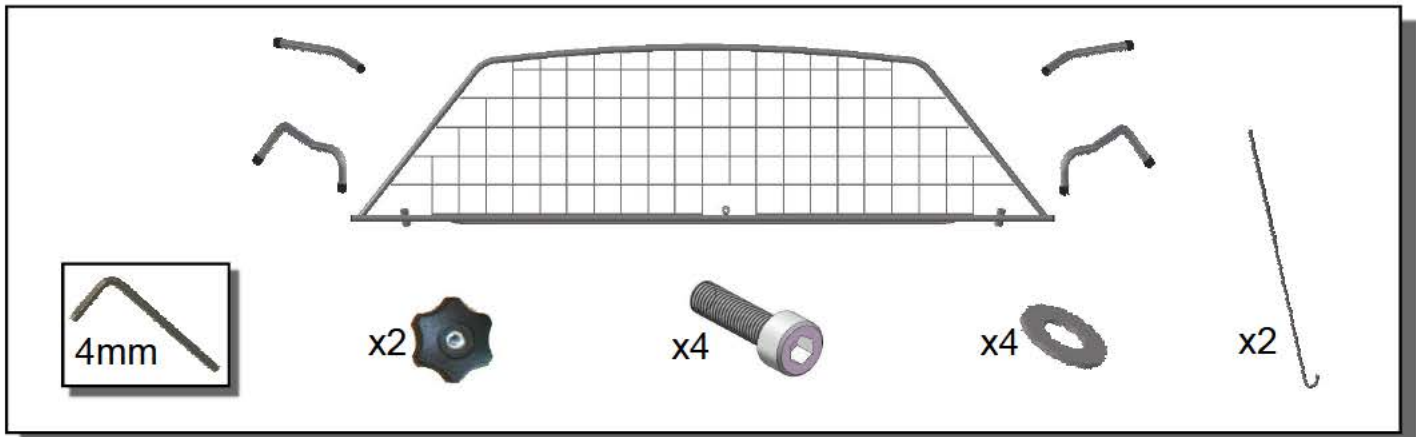

TDG 1288

FITTING INSTRUCTION / INSTRUCTION DE MONTAGE / EINBAUANLEITUNG /
ISTRUZIONI PER L'USO / INSTRUCCIONES DE MONTAJE / MONTAGEHANDLEIDING

SKODA SUPERB

DOG GUARD / GRILLE PROTECTRICE POUR CHIEN / HUNDEGITTER /
RIPARO PER CANI / DEFENSA PARA PERROS / HONDEREK