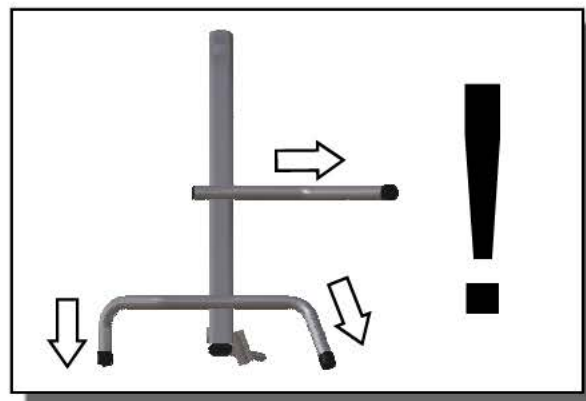

TDG 1288

FITTING INSTRUCTION / INSTRUCTION DE MONTAGE / EINBAUANLEITUNG /
ISTRUZIONI PER L'USO / INSTRUCCIONES DE MONTAJE / MONTAGEHANDLEIDING

SKODA SUPERB

DOG GUARD / GRILLE PROTECTRICE POUR CHIEN / HUNDEGITTER /
RIPARO PER CANI / DEFENSA PARA PERROS / HONDEREK