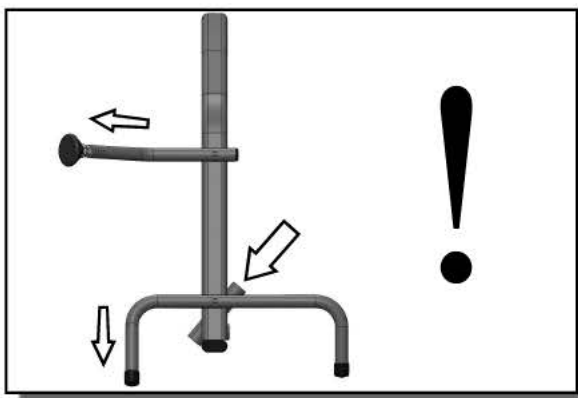

TDG 1260

FITTING INSTRUCTION / INSTRUCTION DE MONTAGE / EINBAUANLEITUNG /
ISTRUZIONI PER L'USO / INSTRUCCIONES DE MONTAJE / MONTAGEHANDLEIDING

PORSCHE CAYENNE (2003-2009)

DOG GUARD / GRILLE PROTECTRICE POUR CHIEN / HUNDEGITTER /
RIPARO PER CANI / DEFENSA PARA PERROS / HONDEREK