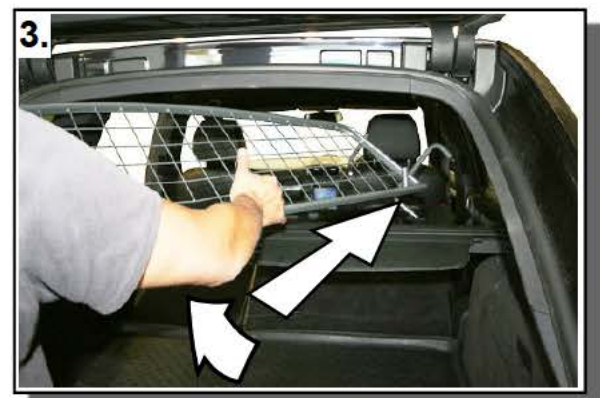

TDG 1260

FITTING INSTRUCTION / INSTRUCTION DE MONTAGE / EINBAUANLEITUNG /
ISTRUZIONI PER L'USO / INSTRUCCIONES DE MONTAJE / MONTAGEHANDLEIDING

PORSCHE CAYENNE (2003-2009)

DOG GUARD / GRILLE PROTECTRICE POUR CHIEN / HUNDEGITTER /
RIPARO PER CANI / DEFENSA PARA PERROS / HONDEREK