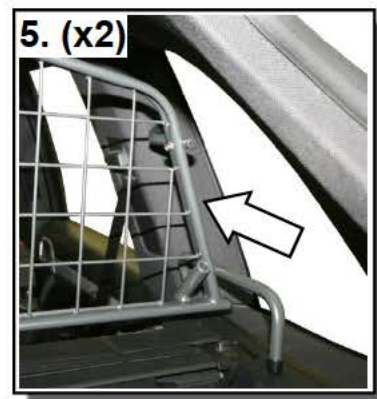

TDG 1260

FITTING INSTRUCTION / INSTRUCTION DE MONTAGE / EINBAUANLEITUNG /
ISTRUZIONI PER L'USO / INSTRUCCIONES DE MONTAJE / MONTAGEHANDLEIDING

PORSCHE CAYENNE (2003-2009)

DOG GUARD / GRILLE PROTECTRICE POUR CHIEN / HUNDEGITTER /
RIPARO PER CANI / DEFENSA PARA PERROS / HONDEREK