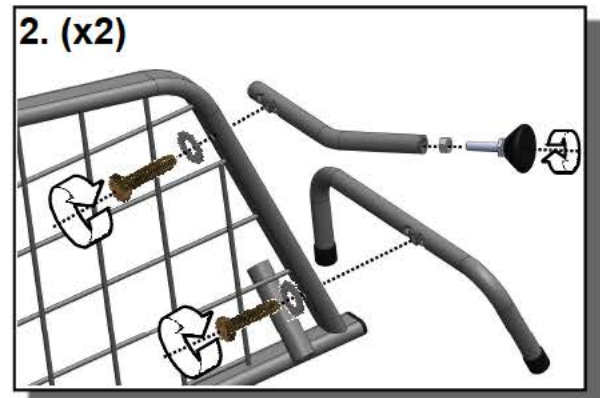

TDG 1260

FITTING INSTRUCTION / INSTRUCTION DE MONTAGE / EINBAUANLEITUNG /
ISTRUZIONI PER L'USO / INSTRUCCIONES DE MONTAJE / MONTAGEHANDLEIDING

PORSCHE CAYENNE (2003-2009)

DOG GUARD / GRILLE PROTECTRICE POUR CHIEN / HUNDEGITTER /
RIPARO PER CANI / DEFENSA PARA PERROS / HONDEREK