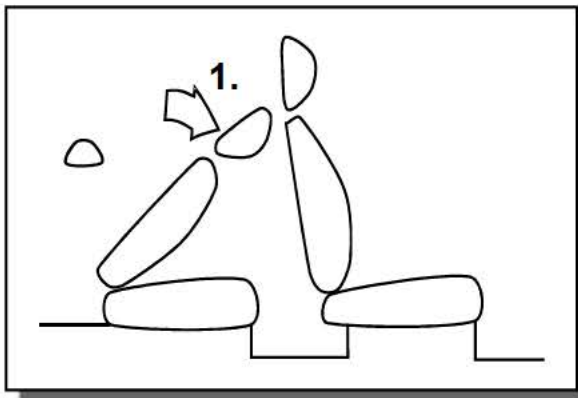

TDG 1260

FITTING INSTRUCTION / INSTRUCTION DE MONTAGE / EINBAUANLEITUNG /
ISTRUZIONI PER L'USO / INSTRUCCIONES DE MONTAJE / MONTAGEHANDLEIDING

PORSCHE CAYENNE (2003-2009)

DOG GUARD / GRILLE PROTECTRICE POUR CHIEN / HUNDEGITTER /
RIPARO PER CANI / DEFENSA PARA PERROS / HONDEREK