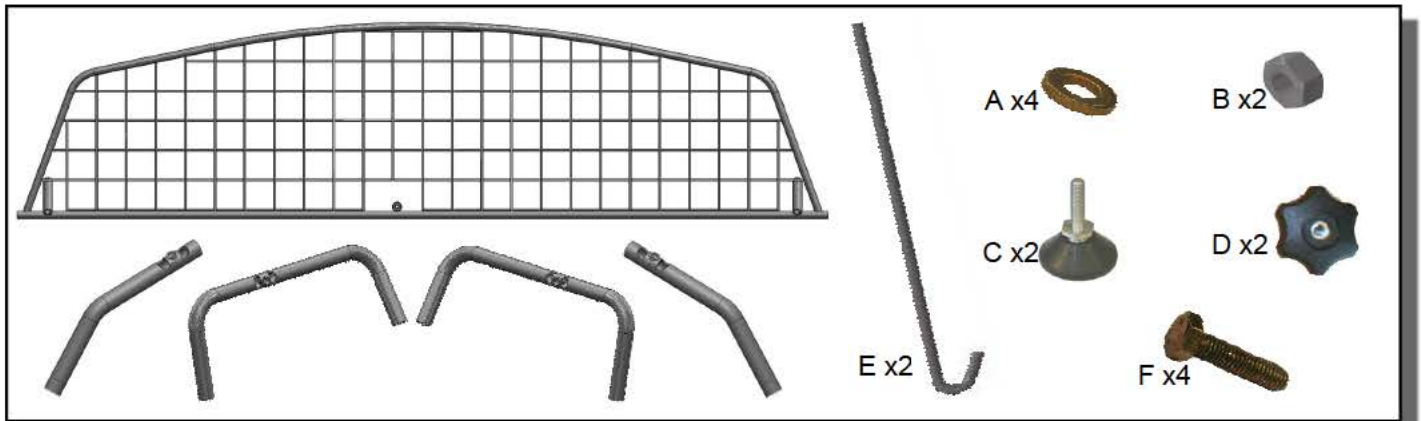

TDG 1260

FITTING INSTRUCTION / INSTRUCTION DE MONTAGE / EINBAUANLEITUNG /
ISTRUZIONI PER L'USO / INSTRUCCIONES DE MONTAJE / MONTAGEHANDLEIDING

PORSCHE CAYENNE (2003-2009)

DOG GUARD / GRILLE PROTECTRICE POUR CHIEN / HUNDEGITTER /
RIPARO PER CANI / DEFENSA PARA PERROS / HONDEREK