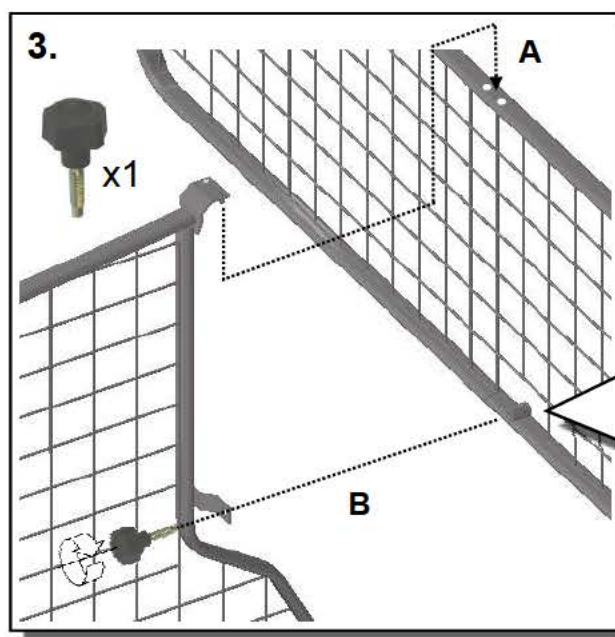

TDG 1242D

FITTING INSTRUCTION / INSTRUCTION DE MONTAGE / EINBAUANLEITUNG /
ISTRUZIONI PER L'USO / INSTRUCCIONES DE MONTAJE / MONTAGEHANDLEIDING

VOLVO V70

Luggage partition divider / Partition centrale de coffre à bagages / Abtrennung - Gepäckraumgitter /
Red de división del maletero / Divisorio centrale bagagliaio / De verdeler van de bagageverdeling