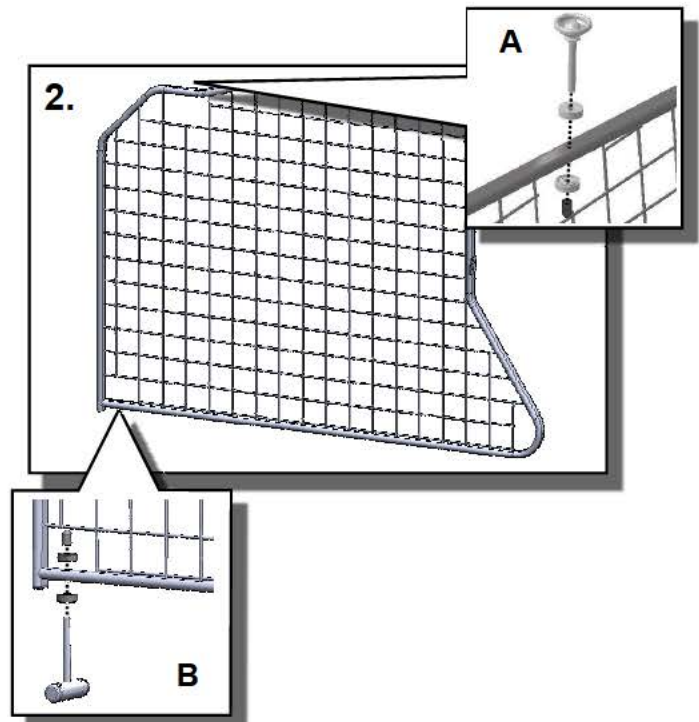

TDG 1242D

FITTING INSTRUCTION / INSTRUCTION DE MONTAGE / EINBAUANLEITUNG /
ISTRUZIONI PER L'USO / INSTRUCCIONES DE MONTAJE / MONTAGEHANDLEIDING

VOLVO V70

Luggage partition divider / Partition centrale de coffre à bagages / Abtrennung - Gepäckraumgitter /
Red de división del maletero / Divisorio centrale bagagliaio / De verdeler van de bagageverdeling