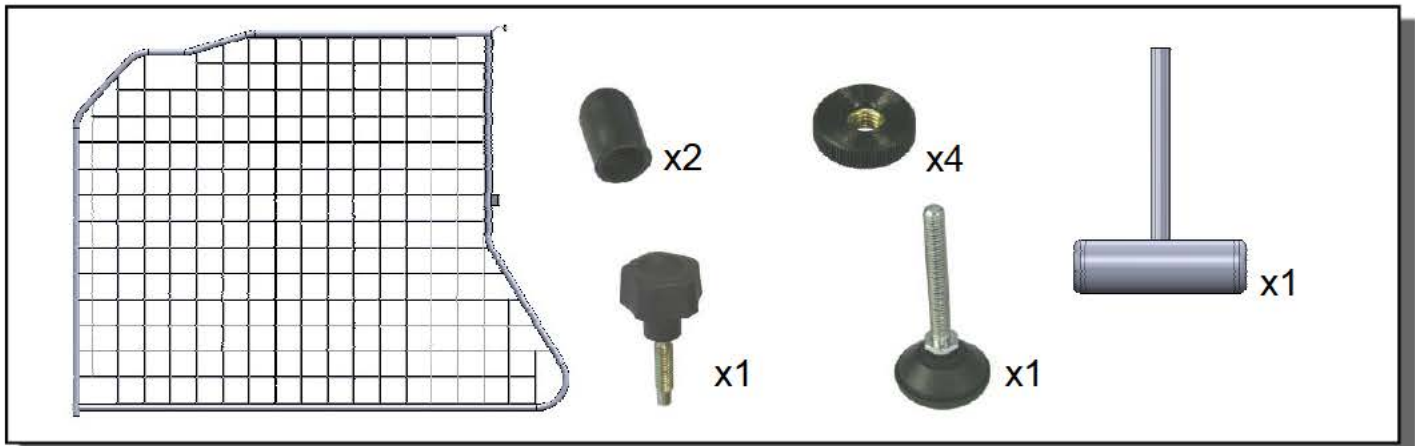

TDG 1242D

FITTING INSTRUCTION / INSTRUCTION DE MONTAGE / EINBAUANLEITUNG /
ISTRUZIONI PER L'USO / INSTRUCCIONES DE MONTAJE / MONTAGEHANDLEIDING

VOLVO V70

Luggage partition divider / Partition centrale de coffre à bagages / Abtrennung - Gepäckraumgitter /
Red de división del maletero / Divisorio centrale bagagliaio / De verdeler van de bagageverdeling