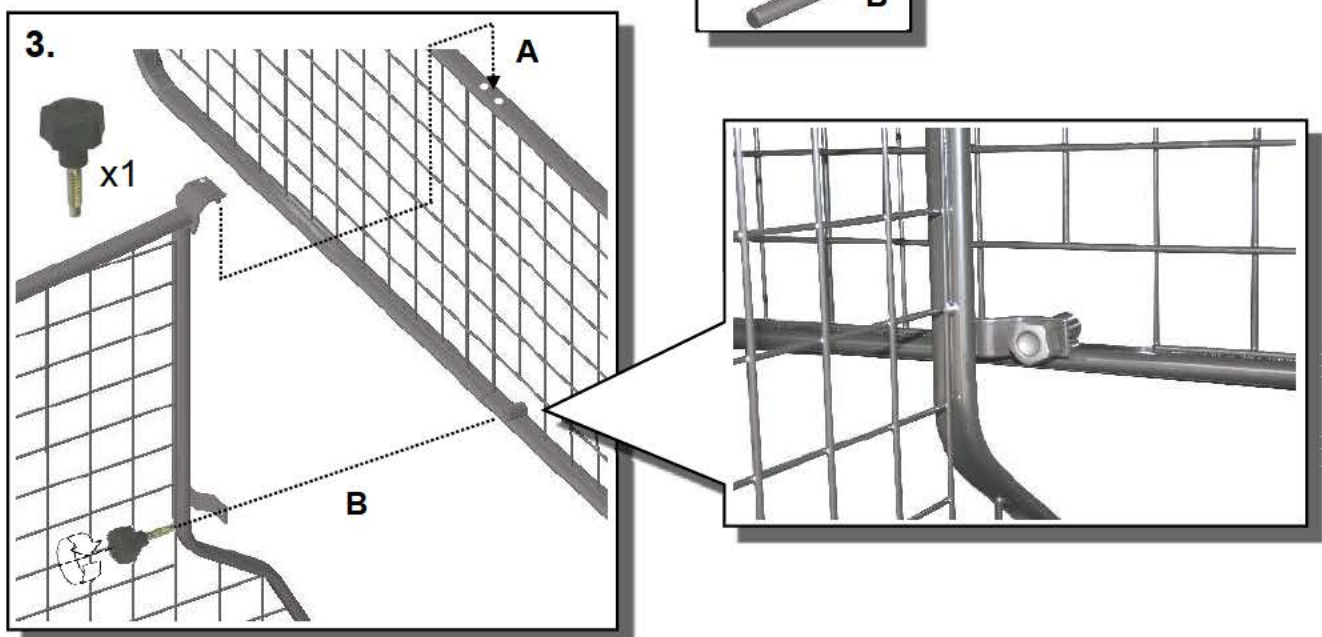

# TDG 1193D

FITTING INSTRUCTION / INSTRUCTION DE MONTAGE / EINBAUANLEITUNG /  
ISTRUZIONI PER L'USO / INSTRUCCIONES DE MONTAJE / MONTAGEHANDLEIDING

**VOLVO XC90**

Luggage partition divider / Partition centrale de coffre à bagages / Abtrennung - Gepäckraumgitter /  
Red de división del maletero / Divisorio centrale bagagliaio / De verdeler van de bagageverdeling