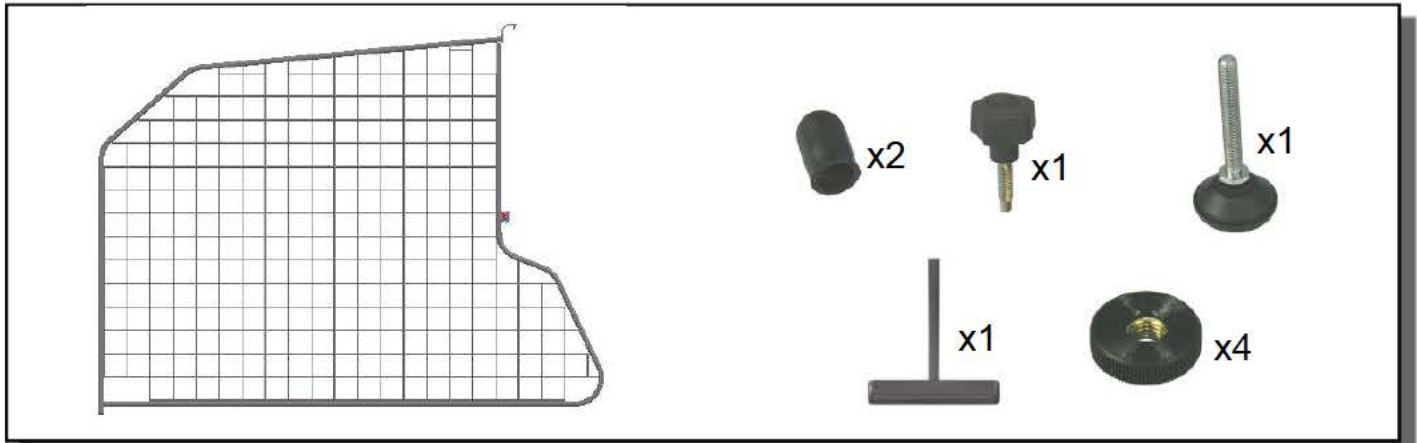

# TDG 1193D

FITTING INSTRUCTION / INSTRUCTION DE MONTAGE / EINBAUANLEITUNG /  
ISTRUZIONI PER L'USO / INSTRUCCIONES DE MONTAJE / MONTAGEHANDLEIDING

**VOLVO XC90**

Luggage partition divider / Partition centrale de coffre à bagages / Abtrennung - Gepäckraumgitter /  
Red de división del maletero / Divisorio centrale bagagliaio / De verdeler van de bagageverdeling