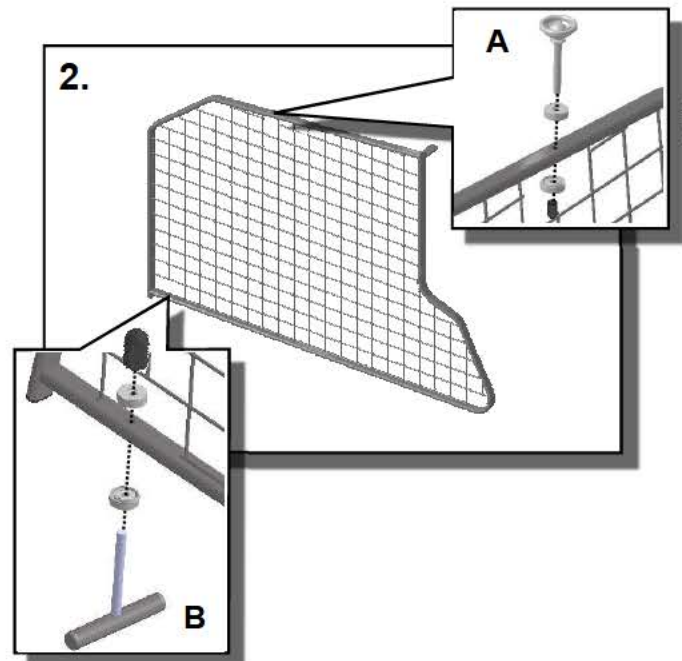

# TDG 1193D

FITTING INSTRUCTION / INSTRUCTION DE MONTAGE / EINBAUANLEITUNG /  
ISTRUZIONI PER L'USO / INSTRUCCIONES DE MONTAJE / MONTAGEHANDLEIDING

**VOLVO XC90**

Luggage partition divider / Partition centrale de coffre à bagages / Abtrennung - Gepäckraumgitter /  
Red de división del maletero / Divisorio centrale bagagliaio / De verdeler van de bagageverdeling