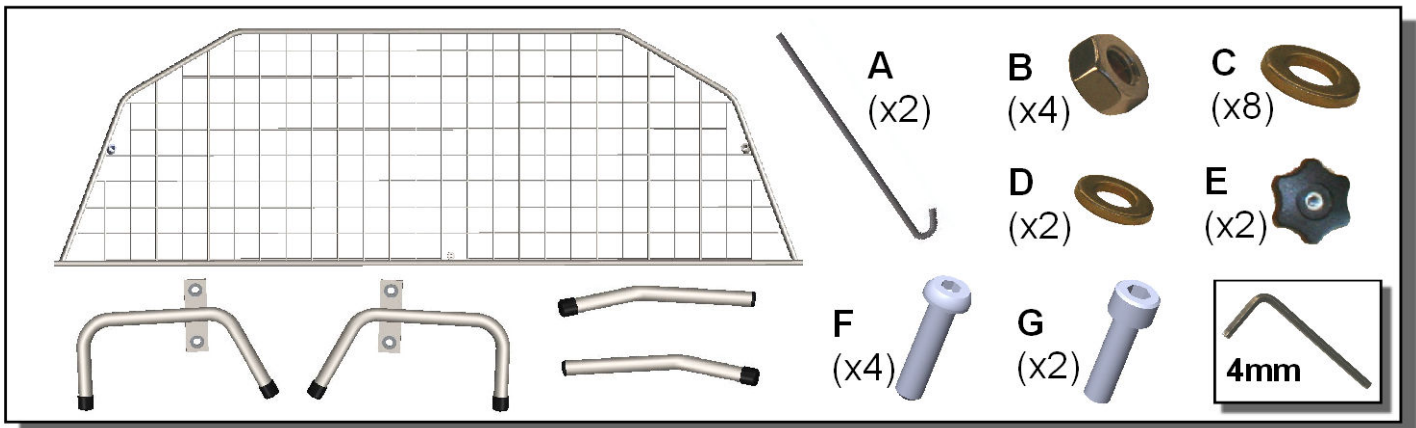

TDG 1124

FITTING INSTRUCTION / INSTRUCTION DE MONTAGE / EINBAUANLEITUNG /
ISTRUZIONI PER L'USO / INSTRUCCIONES DE MONTAJE / MONTAGEHANDLEIDING

TOYOTA LAND CRUISER

DOG GUARD / GRILLE PROTECTRICE POUR CHIEN / HUNDEGITTER /
RIPARO PER CANI / DEFENSA PARA PERROS / HONDEREK