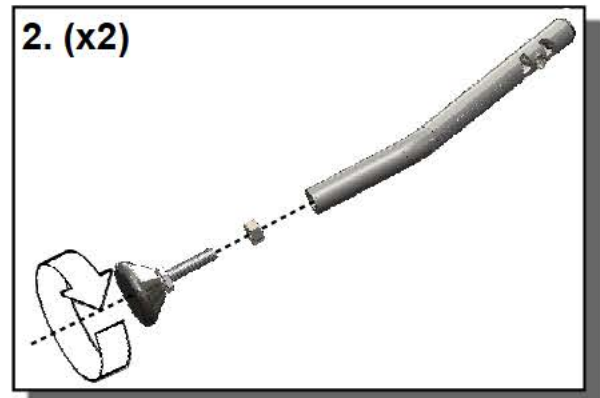

TDG 1112

FITTING INSTRUCTION / INSTRUCTION DE MONTAGE / EINBAUANLEITUNG /
ISTRUZIONI PER L'USO / INSTRUCCIONES DE MONTAJE / MONTAGEHANDLEIDUNG

BMW X5

DOG GUARD / GRILLE PROTECTRICE POUR CHIEN / HUNDEGITTER /
RIPARO PER CANI / DEFENSA PARA PERROS / HONDEREK

TDG 1112

FITTING INSTRUCTION / INSTRUCTION DE MONTAGE / EINBAUANLEITUNG /
ISTRUZIONI PER L'USO / INSTRUCCIONES DE MONTAJE / MONTAGEHANDLEIDING

BMW X5

DOG GUARD / GRILLE PROTECTRICE POUR CHIEN / HUNDEGITTER /
RIPARO PER CANI / DEFENSA PARA PERROS / HONDEREK