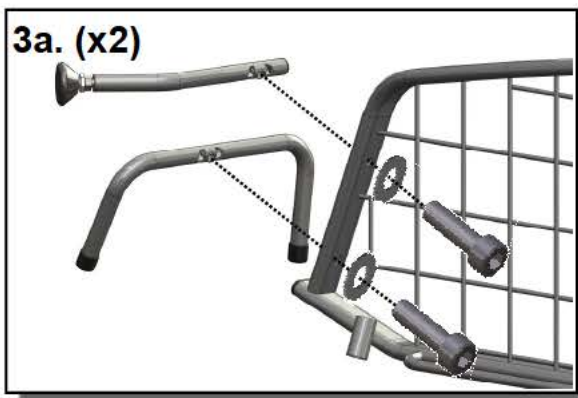

TDG 1112

FITTING INSTRUCTION / INSTRUCTION DE MONTAGE / EINBAUANLEITUNG /
ISTRUZIONI PER L'USO / INSTRUCCIONES DE MONTAJE / MONTAGEHANDLEIDUNG

BMW X5

DOG GUARD / GRILLE PROTECTRICE POUR CHIEN / HUNDEGITTER /
RIPARO PER CANI / DEFENSA PARA PERROS / HONDEREK

TDG 1112

FITTING INSTRUCTION / INSTRUCTION DE MONTAGE / EINBAUANLEITUNG /
ISTRUZIONI PER L'USO / INSTRUCCIONES DE MONTAJE / MONTAGEHANDLEIDING

BMW X5

DOG GUARD / GRILLE PROTECTRICE POUR CHIEN / HUNDEGITTER /
RIPARO PER CANI / DEFENSA PARA PERROS / HONDEREK