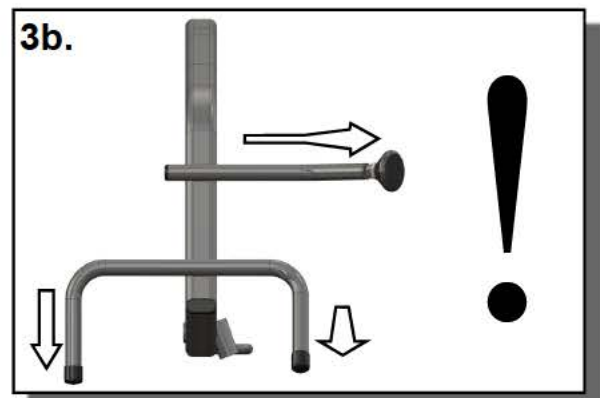

TDG 1112

FITTING INSTRUCTION / INSTRUCTION DE MONTAGE / EINBAUANLEITUNG /
ISTRUZIONI PER L'USO / INSTRUCCIONES DE MONTAJE / MONTAGEHANDLEIDUNG

BMW X5

DOG GUARD / GRILLE PROTECTRICE POUR CHIEN / HUNDEGITTER /
RIPARO PER CANI / DEFENSA PARA PERROS / HONDEREK

TDG 1112

FITTING INSTRUCTION / INSTRUCTION DE MONTAGE / EINBAUANLEITUNG /
ISTRUZIONI PER L'USO / INSTRUCCIONES DE MONTAJE / MONTAGEHANDLEIDING

BMW X5

DOG GUARD / GRILLE PROTECTRICE POUR CHIEN / HUNDEGITTER /
RIPARO PER CANI / DEFENSA PARA PERROS / HONDEREK