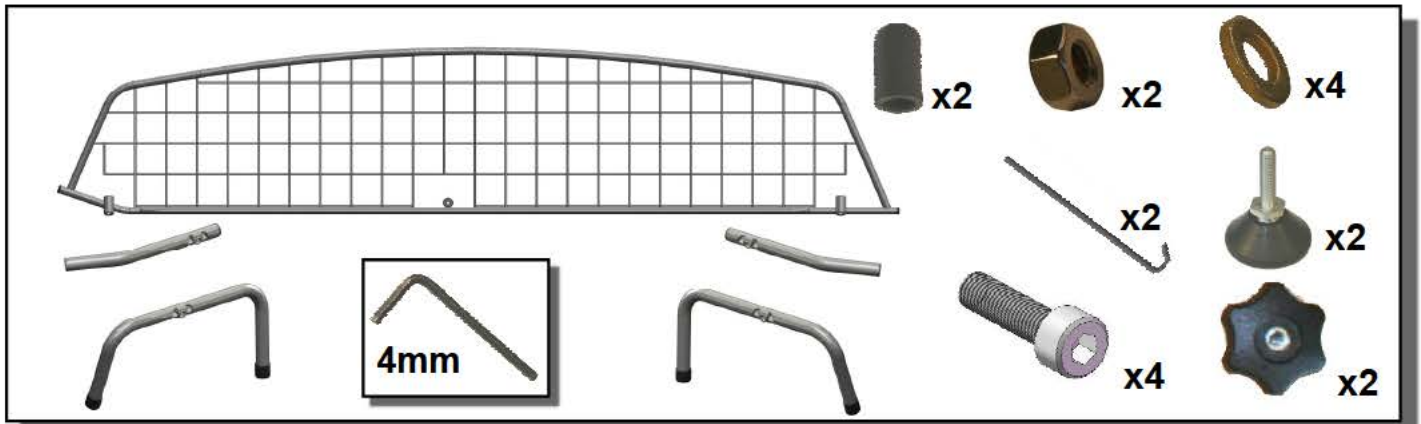

TDG 1112

FITTING INSTRUCTION / INSTRUCTION DE MONTAGE / EINBAUANLEITUNG /
ISTRUZIONI PER L'USO / INSTRUCCIONES DE MONTAJE / MONTAGEHANDLEIDUNG

BMW X5

DOG GUARD / GRILLE PROTECTRICE POUR CHIEN / HUNDEGITTER /
RIPARO PER CANI / DEFENSA PARA PERROS / HONDEREK

TDG 1112

FITTING INSTRUCTION / INSTRUCTION DE MONTAGE / EINBAUANLEITUNG /
ISTRUZIONI PER L'USO / INSTRUCCIONES DE MONTAJE / MONTAGEHANDLEIDING

BMW X5

DOG GUARD / GRILLE PROTECTRICE POUR CHIEN / HUNDEGITTER /
RIPARO PER CANI / DEFENSA PARA PERROS / HONDEREK