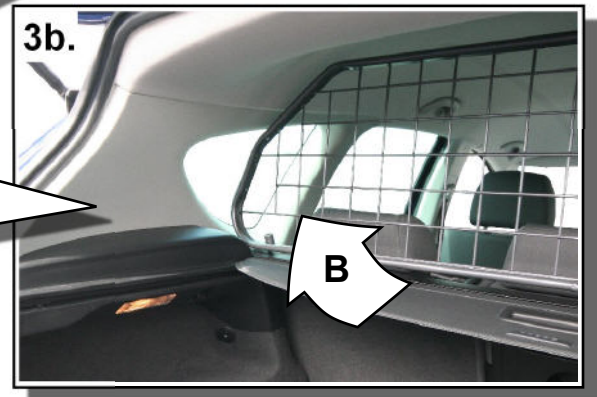

SEAT ALTEA XL

DOG GUARD / GRILLE PROTECTRICE POUR CHIEN / HUNDEGITTER /
RIPARO PER CANI / DEFENSA PARA PERROS / HONDEREK

SEAT ALTEA XL

DOG GUARD / GRILLE PROTECTRICE POUR CHIEN / HUNDEGITTER /
RIPARO PER CANI / DEFENSA PARA PERROS / HONDEREK