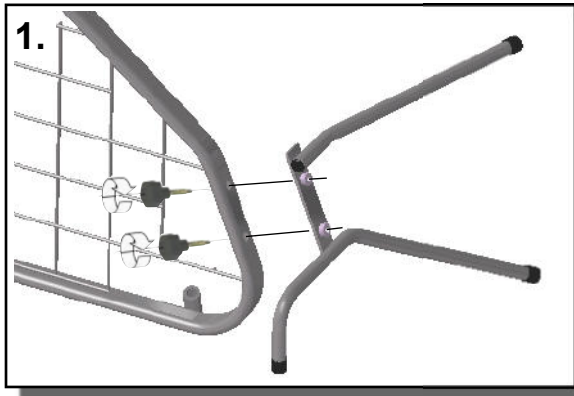

SEAT ALTEA XL

DOG GUARD / GRILLE PROTECTRICE POUR CHIEN / HUNDEGITTER /
RIPARO PER CANI / DEFENSA PARA PERROS / HONDEREK

SEAT ALTEA XL

DOG GUARD / GRILLE PROTECTRICE POUR CHIEN / HUNDEGITTER /
RIPARO PER CANI / DEFENSA PARA PERROS / HONDEREK