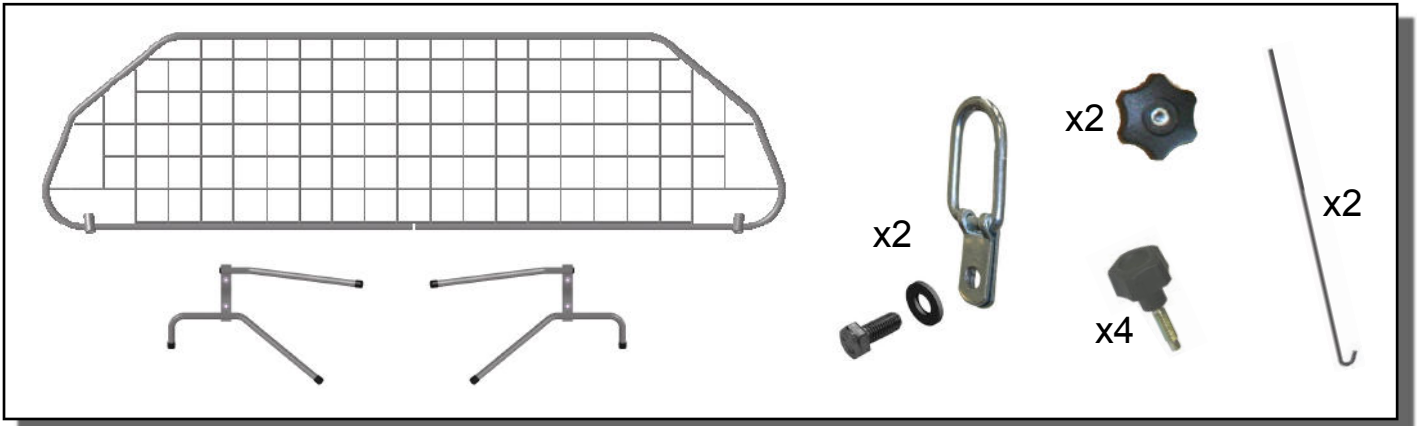

SEAT ALTEA XL

DOG GUARD / GRILLE PROTECTRICE POUR CHIEN / HUNDEGITTER /
RIPARO PER CANI / DEFENSA PARA PERROS / HONDEREK

SEAT ALTEA XL

DOG GUARD / GRILLE PROTECTRICE POUR CHIEN / HUNDEGITTER /
RIPARO PER CANI / DEFENSA PARA PERROS / HONDEREK