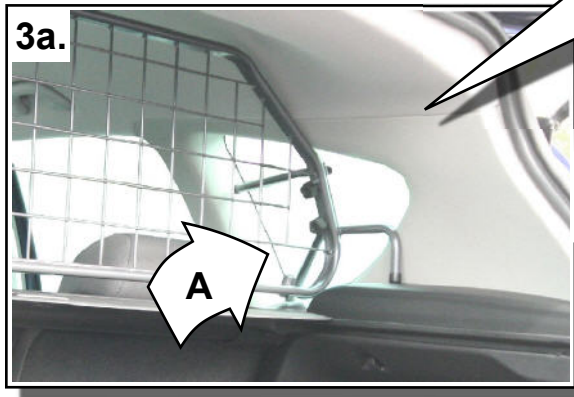

SEAT ALTEA XL

DOG GUARD / GRILLE PROTECTRICE POUR CHIEN / HUNDEGITTER /
RIPARO PER CANI / DEFENSA PARA PERROS / HONDEREK

SEAT ALTEA XL

DOG GUARD / GRILLE PROTECTRICE POUR CHIEN / HUNDEGITTER /
RIPARO PER CANI / DEFENSA PARA PERROS / HONDEREK