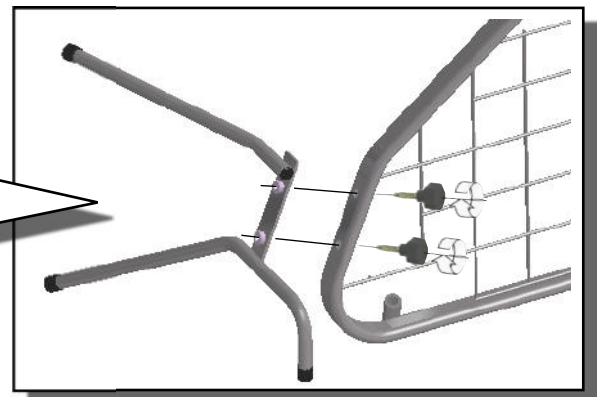

SEAT ALTEA XL

DOG GUARD / GRILLE PROTECTRICE POUR CHIEN / HUNDEGITTER /
RIPARO PER CANI / DEFENSA PARA PERROS / HONDEREK

SEAT ALTEA XL

DOG GUARD / GRILLE PROTECTRICE POUR CHIEN / HUNDEGITTER /
RIPARO PER CANI / DEFENSA PARA PERROS / HONDEREK