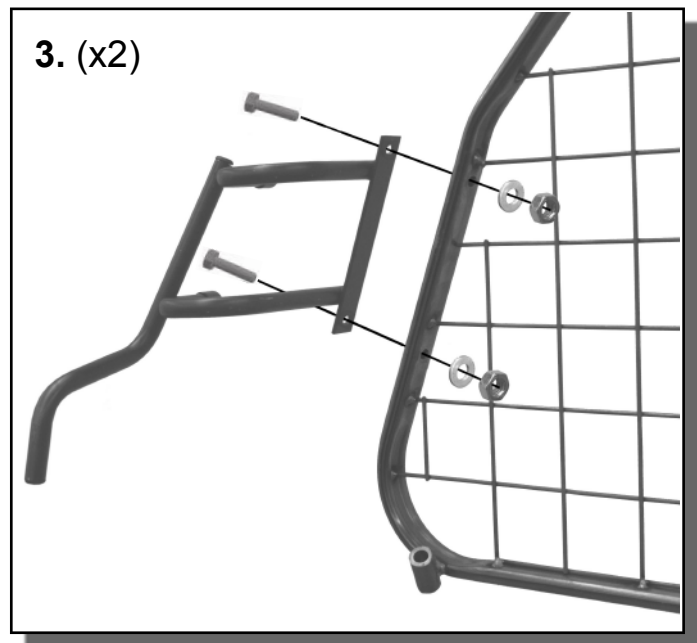

OPEL / VAUXHALL ASTRA ESTATE (2004-2009)

**DOG GUARD / GRILLE PROTECTRICE POUR CHIEN / HUNDEGITTER /
RIPARO PER CANI / DEFENSA PARA PERROS / HONDEREK**

OPEL / VAUXHALL ASTRA ESTATE (2004-2009) DOG GUARD / GRILLE PROTECTRICE POUR CHIEN / HUNDEGITTER /
RIPARO PER CANI / DEFENSA PARA PERROS / HONDEREK