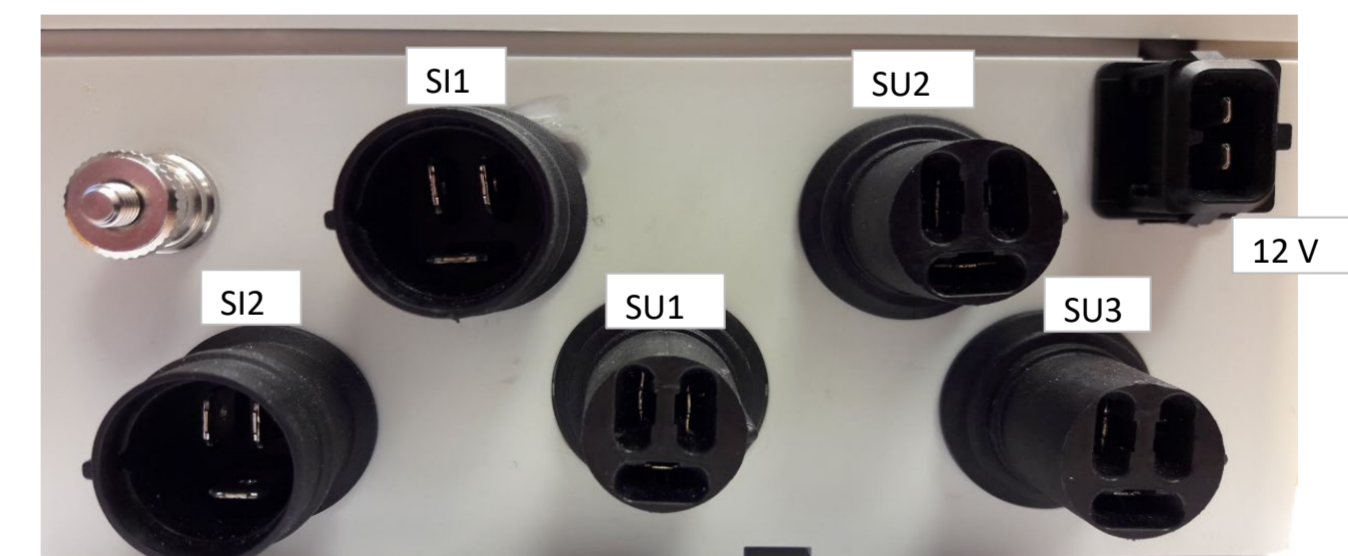

Sähkökeskus 38

| | |
|---|----------------------------|
| Tuote: Sähkökeskus 38 | Tuotenumero: CX 1920038 |
| Mitat (KxLxS): 197x157x117 | |
| Kuvaus: Kaksi Calix sisääntulo-, kolme Calix ulostulo- sekä yksi 12V-ulostuloliitin. Käytettävyys hyvin vastaava kuin mallissa 35, mutta tässä mallissa on automaattinen vaihtokytkin maasähkön ja invertterin välillä. Invertterin kytkennällä sähkökeskus katkaisee automaattisesti virransyötön kahdesta ulostulosta. Maasähkö-sisääntuloa käytettäessä kaikki kolme ulostuloa ovat aktiivisia, esimerkiksi lämminvesivaraajalle ja akkulaturille. 12V-relekerkeä (NC) voidaan käyttää, kun sähkökeskus on kytkettynä maasähköön. | |

Connectors

| Connector | Example |
|-----------|--|
| SI1 | Landcurrent 230 V |
| SI2 | Inverter input |
| SU1 | Output 230 V |
| SU2 | Output water heater 230 V, disconnected when SI2 is connected |
| SU3 | Output battery charger 230 V, disconnected when SI2 is connected |
| 12 V | Output 12 V / Immobilizer signal |