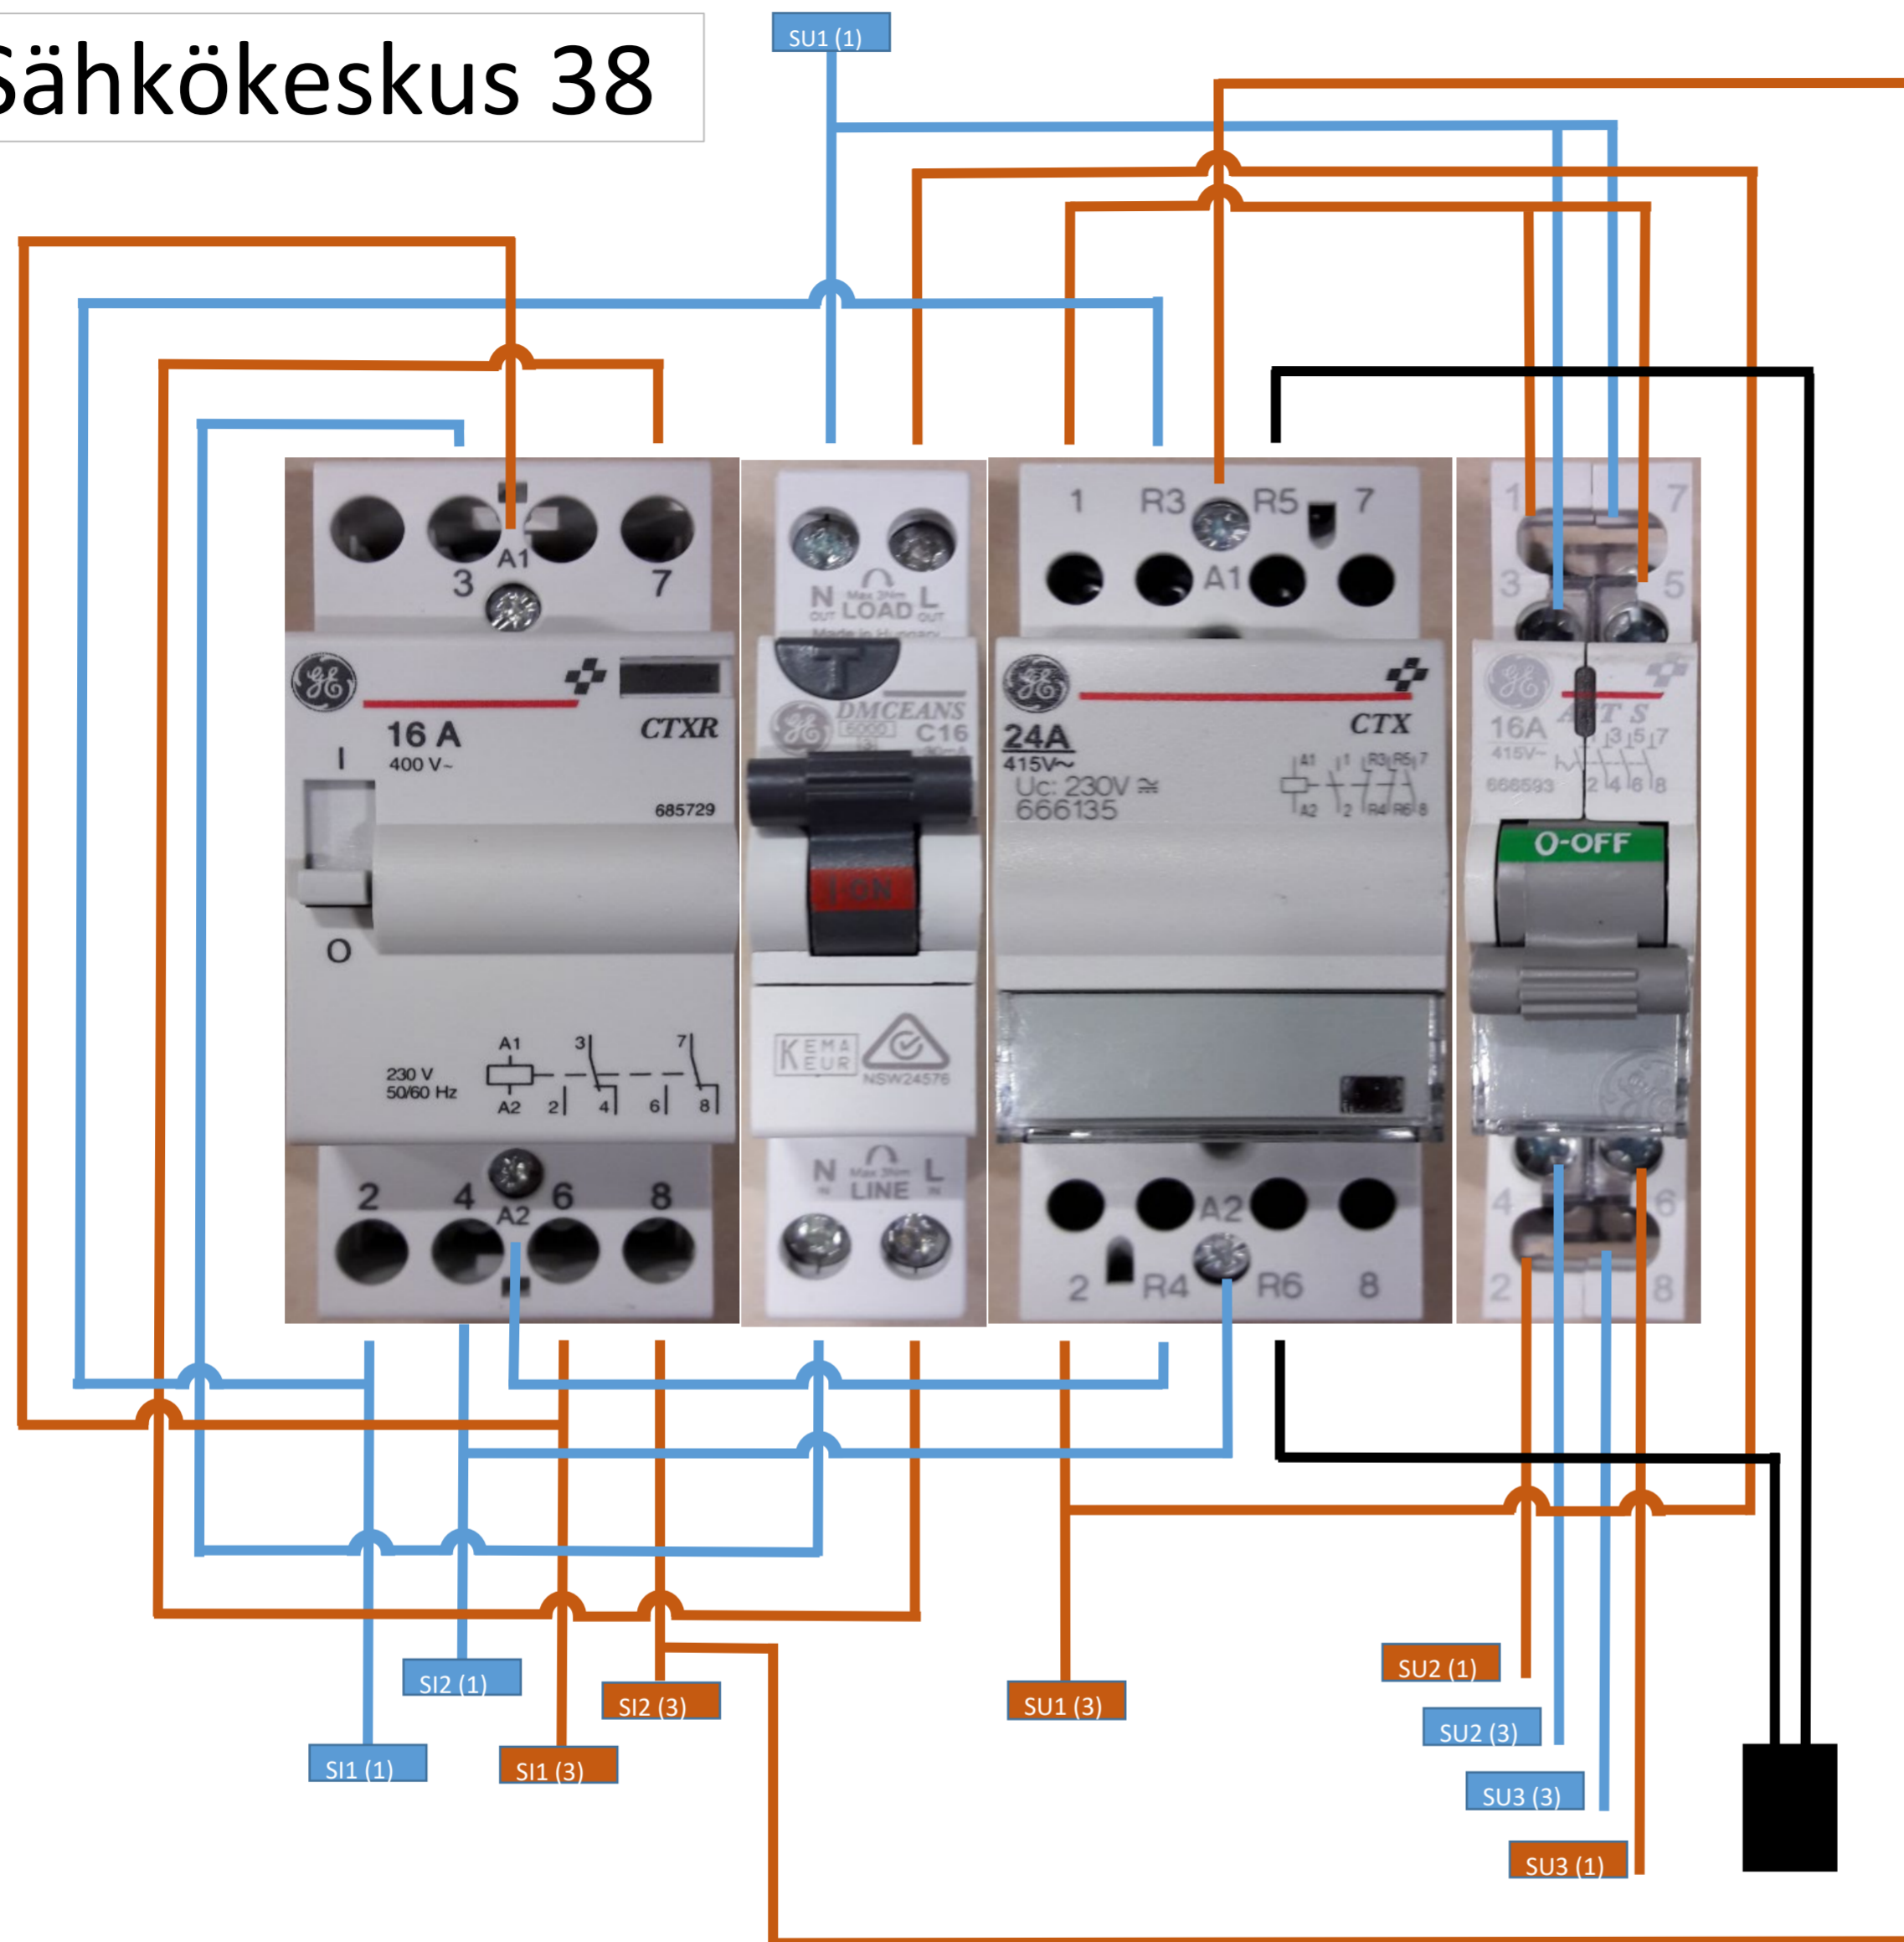

Sähkökeskus 38

| | |
|---|----------------------------|
| Tuote: Sähkökeskus 38 | Tuotenumero: CX 1920038 |
| Mitat (KxLxS): 197x157x117 | |
| Kuvaus: Kaksi Calix sisääntulo-, kolme Calix ulostulo- sekä yksi 12V-ulostuloliitin. Käytettävyys hyvin vastaava kuin mallissa 35, mutta tässä mallissa on automaattinen vaihtokytkin maasähkön ja invertterin välillä. Invertterin kytkennällä sähkökeskus katkaisee automaattisesti virransyötön kahdesta ulostulosta. Maasähkö-sisääntuloa käytettäessä kaikki kolme ulostuloa ovat aktiivisia, esimerkiksi lämminvesivaraajalle ja akkulaturille. 12V-relekerkeä (NC) voidaan käyttää, kun sähkökeskus on kytkettynä maasähköön. | |

Connectors

| Connector | Example |
|-----------|--|
| SI1 | Landcurrent 230 V |
| SI2 | Inverter input |
| SU1 | Output 230 V |
| SU2 | Output water heater 230 V, disconnected when SI2 is connected |
| SU3 | Output battery charger 230 V, disconnected when SI2 is connected |
| 12 V | Output 12 V / Immobilizer signal |