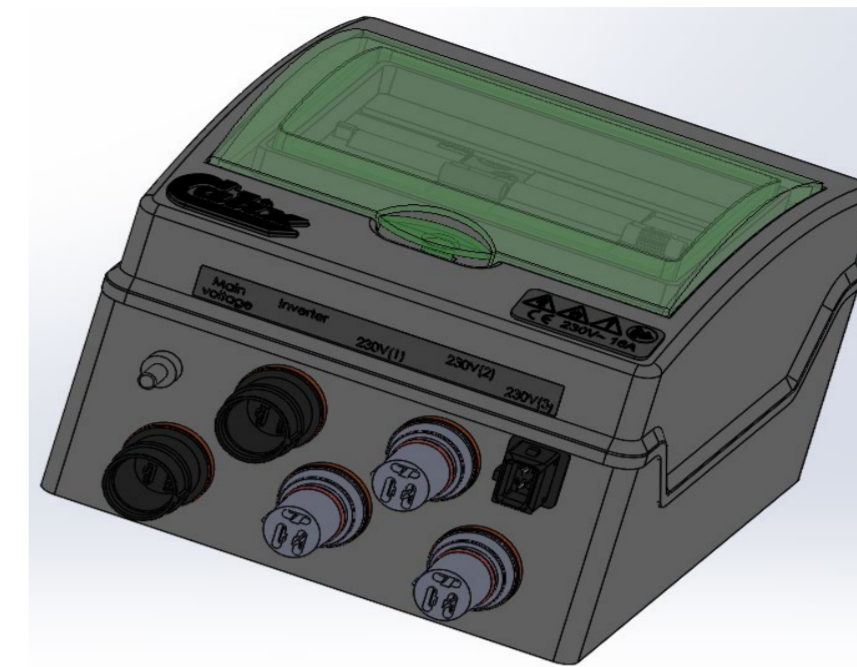

Sähkökeskus 38

| | |
|---|----------------------------|
| Tuote: Sähkökeskus 38 | Tuotenumero: CX 1920038 |
| Mitat (KxLxS): 197x157x117 | |
| Kuvaus: Kaksi Calix sisääntulo-, kolme Calix ulostulo- sekä yksi 12V-ulostuloliitin. Käytettävyys hyvin vastaava kuin mallissa 35, mutta tässä mallissa on automaattinen vaihtokytkin maasähkön ja invertterin välillä. Invertterin kytkennällä sähkökeskus katkaisee automaattisesti virransyötön kahdesta ulostulosta. Maasähkö-sisääntuloa käytettäessä kaikki kolme ulostuloa ovat aktiivisia, esimerkiksi lämminvesivaraajalle ja akkulaturille. 12V-relekerkeä (NC) voidaan käyttää, kun sähkökeskus on kytkettynä maasähköön. | |

Connectors

| Connector | Example |
|-----------|--|
| SI1 | Landcurrent 230 V |
| SI2 | Inverter input |
| SU1 | Output 230 V |
| SU2 | Output water heater 230 V, disconnected when SI2 is connected |
| SU3 | Output battery charger 230 V, disconnected when SI2 is connected |
| 12 V | Output 12 V / Immobilizer signal |