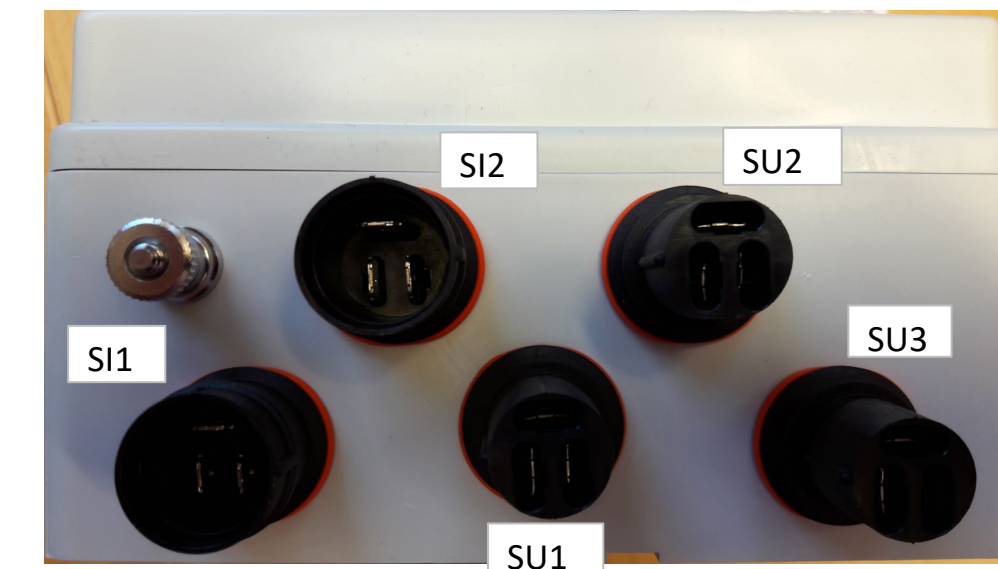

# Sähkökeskus 35

Tuote: Sähkökeskus 35	Tuotenumero: CX 1920035
Mitat (KxLxS): 197x157x117	
<p>Kuvaus: Kaksi Calix sisääntulo- ja kolme Calix ulostuloliitintä. Tulovirran vaihtokytkimen avulla on saatu mahdollisuus valita käyttövoima maasähkön ja invertterin välillä. Yksi ulostuloista jatkuvalla virransyötöllä ja kaksi ulostuloa manuaalisilla katkaisijoilla mahdollistamaan esimerkiksi syöttö lämminvesivaraajalle tai akkulaturille. Sähkökeskuksessa lisäksi vikavirtasuojaus ja merkkivalo.</p>	

## Connectors

Connector	Example
SI1	Landcurrent 230 V
SI2	Inverter input
SU1	Output 230 V, continuous
SU2	Output water heater 230 V
SU3	Output battery charger 230 V