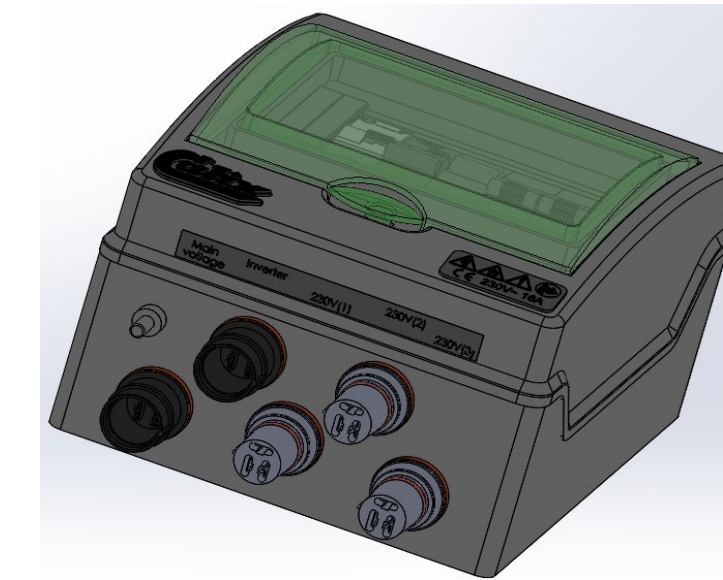

# Sähkökeskus 35

Tuote: Sähkökeskus 35	Tuotenumero: CX 1920035
Mitat (KxLxS): 197x157x117	
<p>Kuvaus: Kaksi Calix sisääntulo- ja kolme Calix ulostuloliitintä. Tulovirran vaihtokytkimen avulla on saatu mahdollisuus valita käyttövoima maasähkön ja invertterin välillä. Yksi ulostuloista jatkuvalla virransyötöllä ja kaksi ulostuloa manuaalisilla katkaisijoilla mahdollistamaan esimerkiksi syöttö lämminvesivaraajalle tai akkulaturille. Sähkökeskuksessa lisäksi vikavirtasuojaus ja merkkivalo.</p>	

## Connectors

Connector	Example
SI1	Landcurrent 230 V
SI2	Inverter input
SU1	Output 230 V, continuous
SU2	Output water heater 230 V
SU3	Output battery charger 230 V