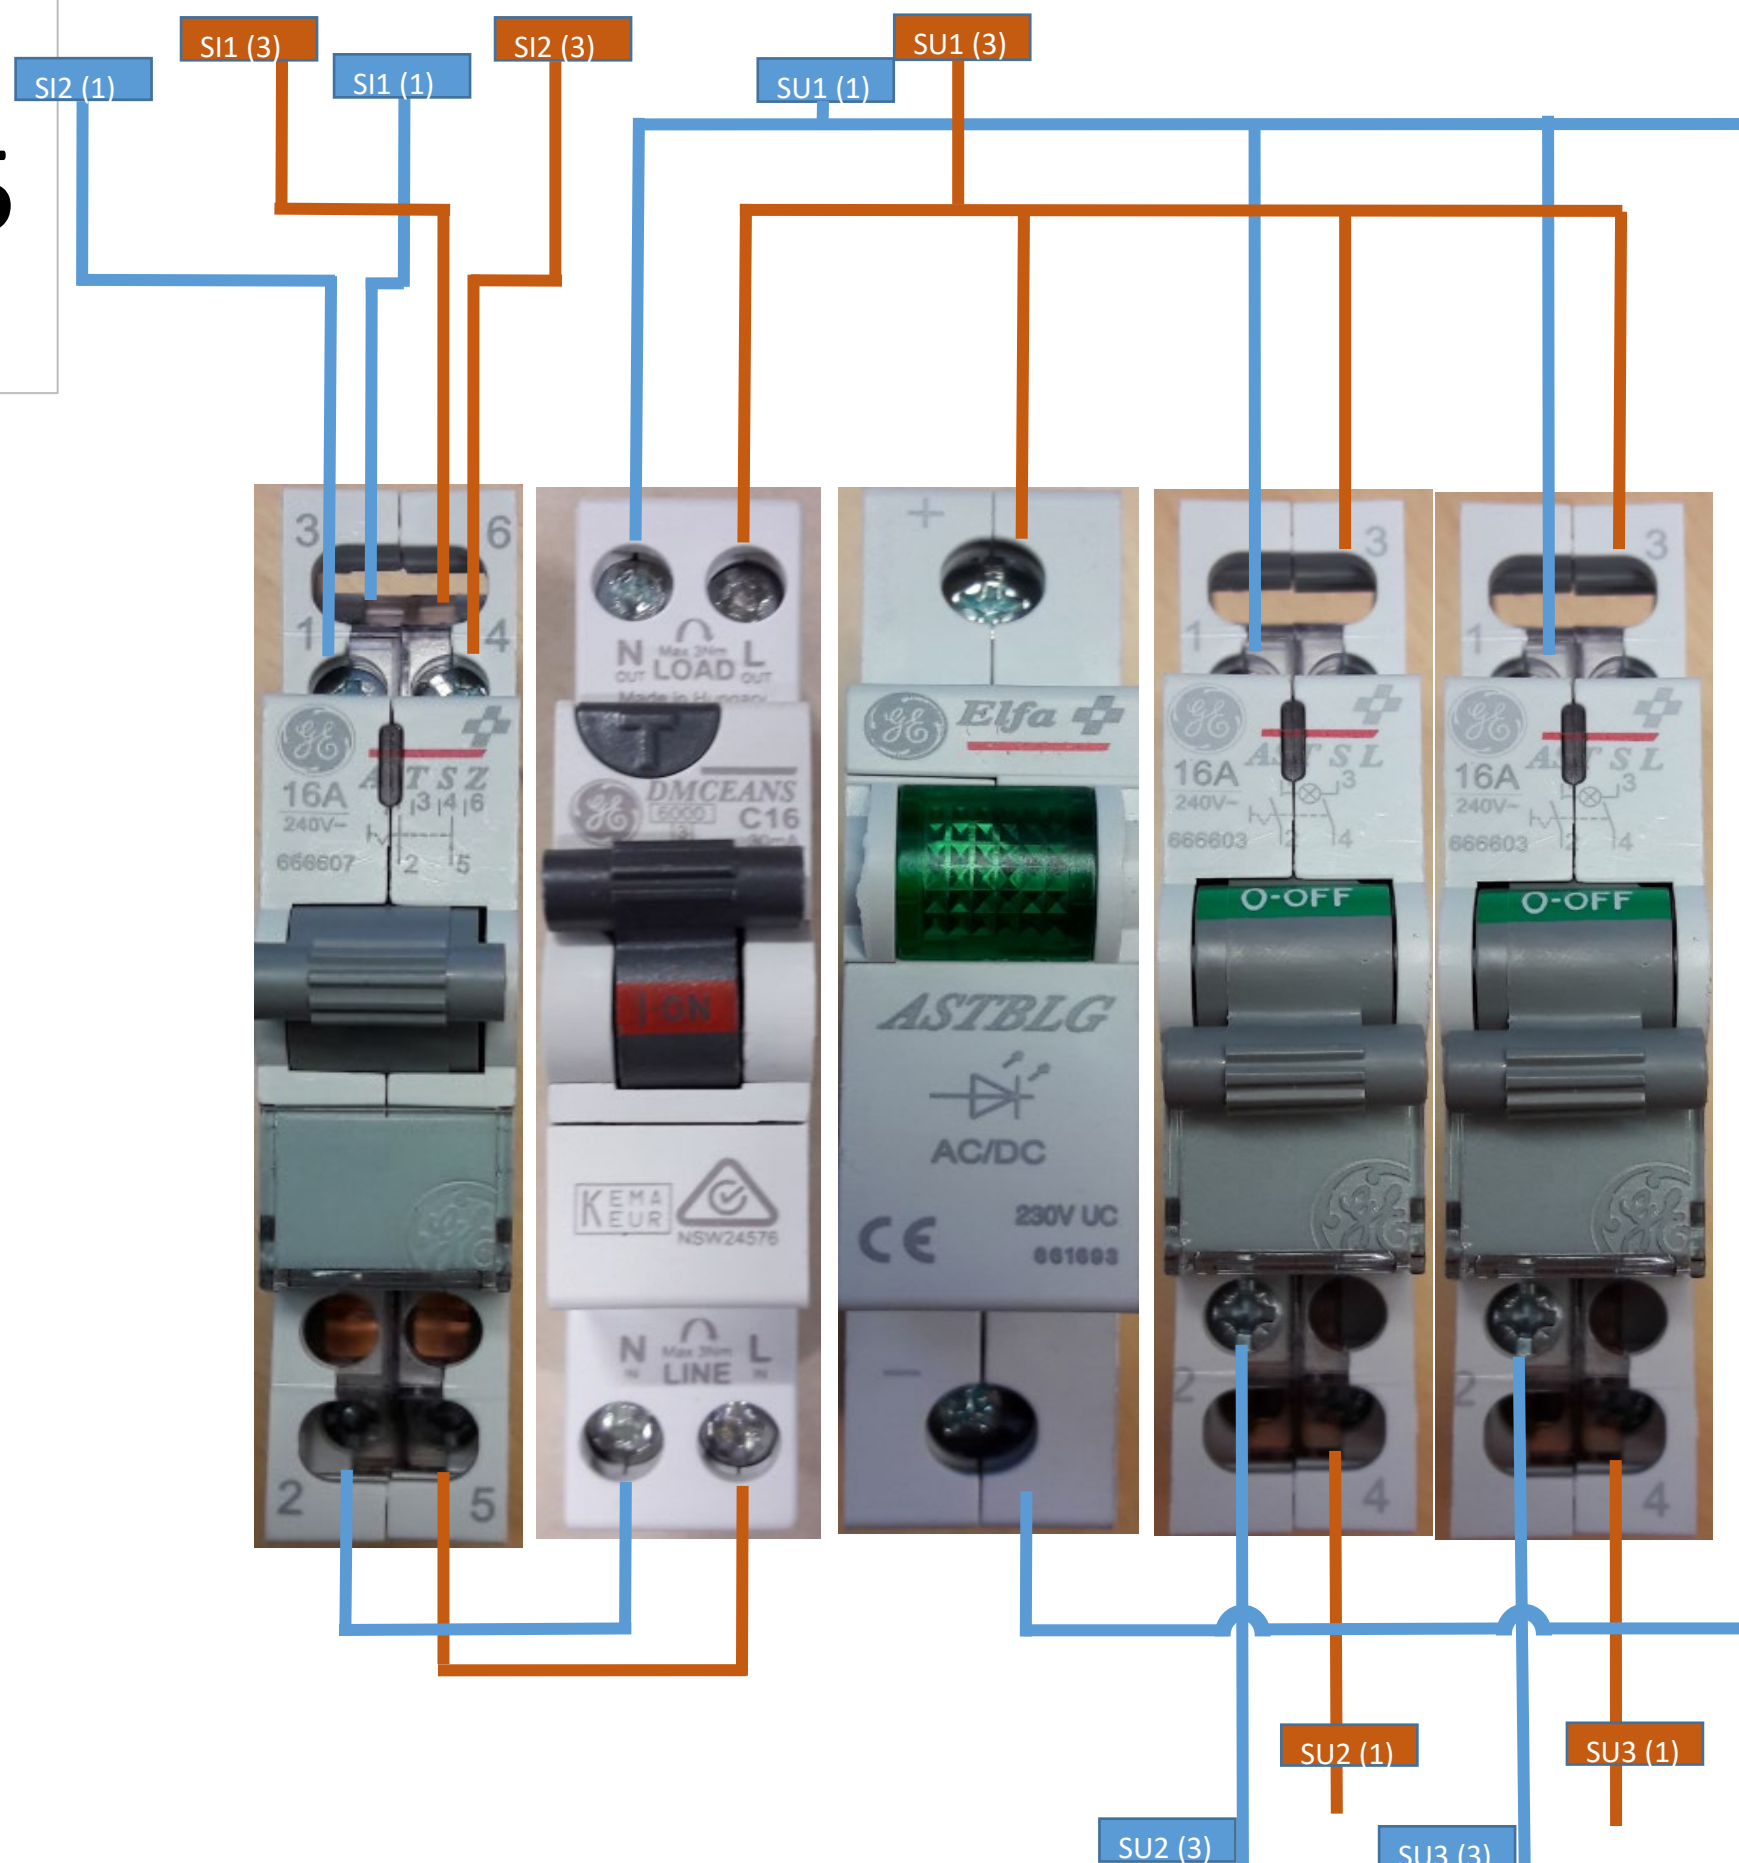

# Sähkökeskus 35

Tuote: Sähkökeskus 35	Tuotenumero: CX 1920035
Mitat (KxLxS): 197x157x117	
<p>Kuvaus: Kaksi Calix sisääntulo- ja kolme Calix ulostuloliitintä. Tulovirran vaihtokytkimen avulla on saatu mahdollisuus valita käyttövoima maasähkön ja invertterin välillä. Yksi ulostuloista jatkuvalla virransyötöllä ja kaksi ulostuloa manuaalisilla katkaisijoilla mahdollistamaan esimerkiksi syöttö lämminvesivaraajalle tai akkulaturille. Sähkökeskuksessa lisäksi vikavirtasuojaus ja merkkivalo.</p>	

## Connectors

Connector	Example
SI1	Landcurrent 230 V
SI2	Inverter input
SU1	Output 230 V, continuous
SU2	Output water heater 230 V
SU3	Output battery charger 230 V