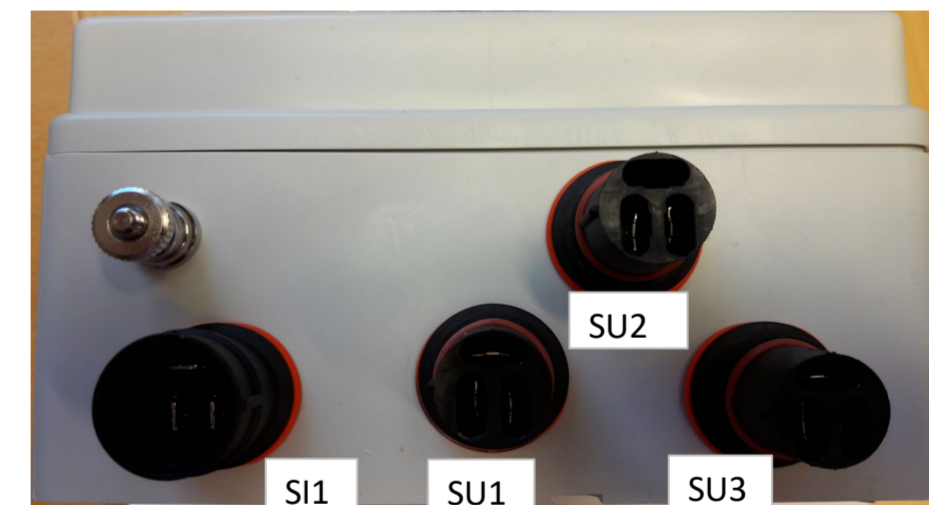

Sähkökeskus 31

Tuote: Sähkökeskus 31	Tuotenumero: CX 1920031
Mitat (KxLxS): 197x157x117	
Kuvaus: Yksi Calix sisääntulo- ja kolme Calix ulostuloliitosta. Ulostulot suojattu niin ylikuormituksen, kuin oikosulkujen varalta. Sähkökeskuksessa vikavirtasuojaus, merkkivalo sekä automaattisulake.	

Connectors

Connector	Example
S1	Landcurrent 230 V
SU1	Output 230 V
SU2	Output water heater 230 V
SU3	Output battery charger 230 V