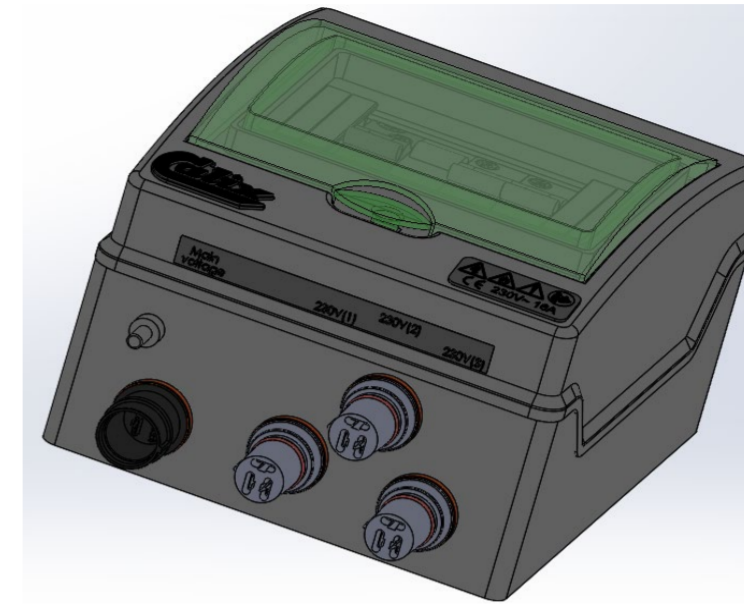

Sähkökeskus 31

Tuote: Sähkökeskus 31	Tuotenumero: CX 1920031
Mitat (KxLxS): 197x157x117	
Kuvaus: Yksi Calix sisääntulo- ja kolme Calix ulostuloliitosta. Ulostulot suojattu niin ylikuormituksen, kuin oikosulkujen varalta. Sähkökeskuksessa vikavirtasuojaus, merkkivalo sekä automaattisulake.	

Connectors

Connector	Example
S1	Landcurrent 230 V
SU1	Output 230 V
SU2	Output water heater 230 V
SU3	Output battery charger 230 V