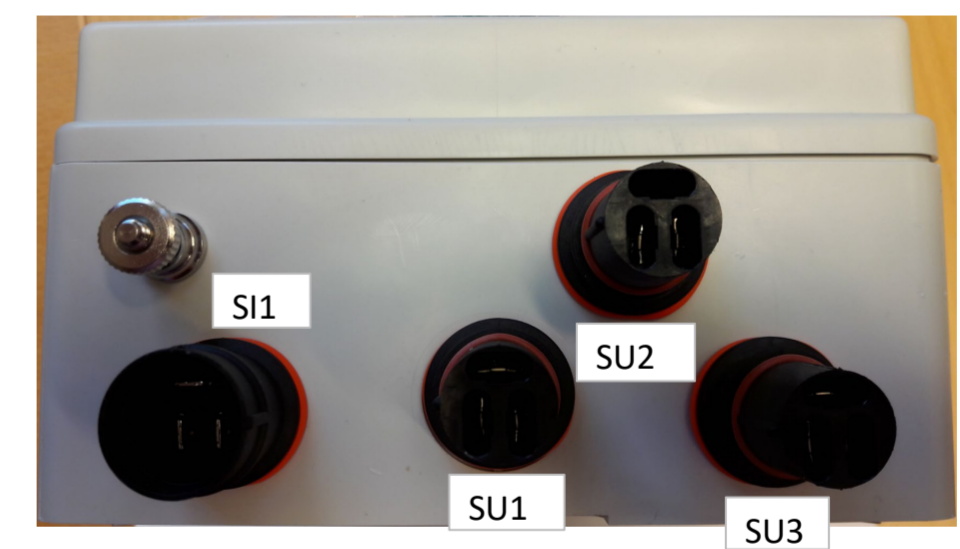

Sähkökeskus 30

Tuote: Sähkökeskus 30	Tuotenumero: CX 1920030
Mitat (KxLxS): 197x157x117.	
Kuvaus: Yksi Calix sisääntulo- ja kolme Calix ulostuloliitosta. Yksi ulostuloista jatkuvalla virransyötöllä ja kaksi manuaalikatkaisimella. Varustettu vikavirtasuojalla ja merkkivalolla, kun ulostulot ovat käytössä.	

Connectors

Connector	Example
S1	Landcurrent 230 V
SU1	Output 230 V
SU2	Output water heater 230 V
SU3	Output battery charger 230 V