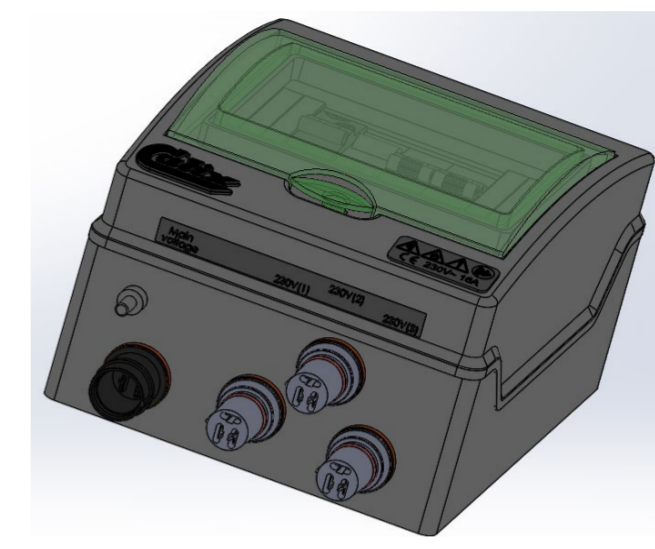

Sähkökeskus 30

Tuote: Sähkökeskus 30	Tuotenumero: CX 1920030
Mitat (KxLxS): 197x157x117.	
Kuvaus: Yksi Calix sisääntulo- ja kolme Calix ulostuloliitosta. Yksi ulostuloista jatkuvalla virransyötöllä ja kaksi manuaalikatkaisimella. Varustettu vikavirtasuojalla ja merkkivalolla, kun ulostulot ovat käytössä.	

Connectors

Connector	Example
S1	Landcurrent 230 V
SU1	Output 230 V
SU2	Output water heater 230 V
SU3	Output battery charger 230 V