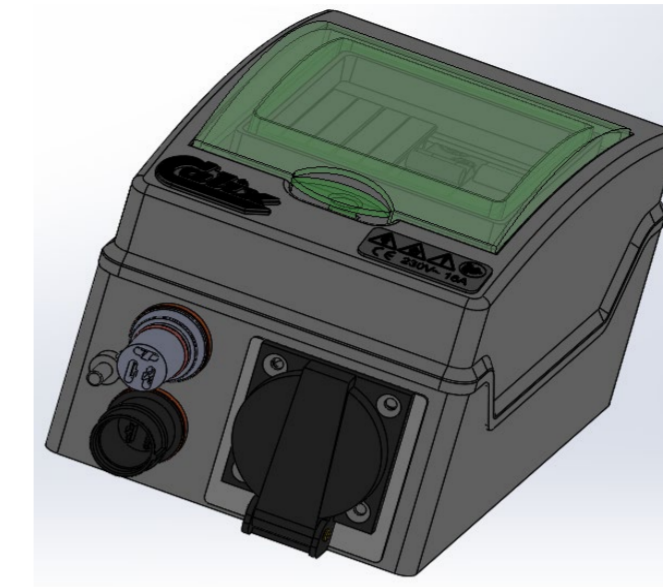

Sähkökeskus 28

Tuote: Sähkökeskus 28	Tuotenumero: CX 1920028
Mitat (KxLxS): 197x124x117	
Kuvaus: Yksi Calix sisääntuloliitin sekä kaksi kappaletta ulostuloliittimiä, toinen ulostuloliitin on Calix-liittimelle ja toinen Schukolle. Pieniin tiloihin suunniteltu sähkökeskus on varustettu merkivalolla sekä vikavirtasuojalla.	

Connectors

Connector	Example
SI1	Landcurrent 230 V
SU1	Calix output 230 V
SCH	Schuko output 230 V