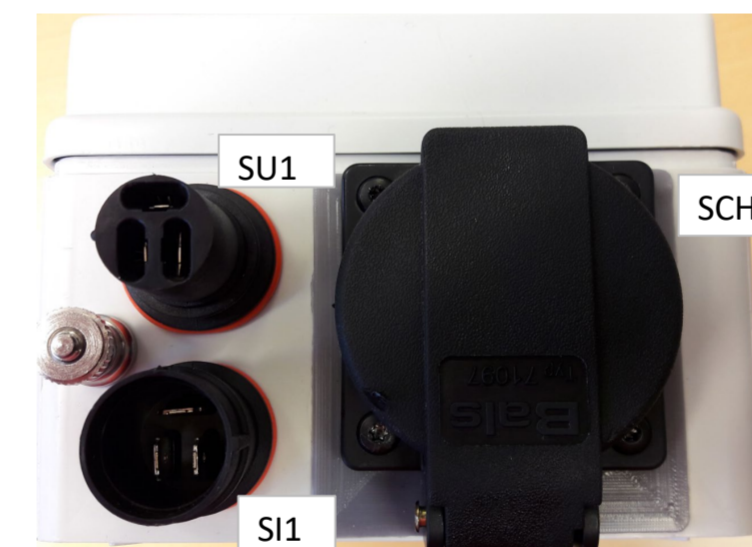

Sähkökeskus 28

Tuote: Sähkökeskus 28	Tuotenumero: CX 1920028
Mitat (KxLxS): 197x124x117	
Kuvaus: Yksi Calix sisääntuloliitin sekä kaksi kappaletta ulostuloliittimiä, toinen ulostuloliitin on Calix-liittimelle ja toinen Schukolle. Pieniin tiloihin suunniteltu sähkökeskus on varustettu merkivalolla sekä vikavirtasuojalla.	

Connectors

Connector	Example
SI1	Landcurrent 230 V
SU1	Calix output 230 V
SCH	Schuko output 230 V