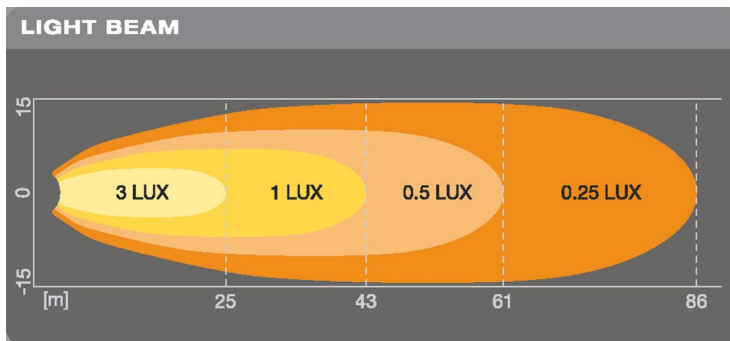

Tuotetiedot

LEDDriving® Työvalo – Cube VX70-WD

Ominaisuudet

- Pienikokoinen suorakaiteen muotoinen LED työvalaisin
- Leveä valokuivio
- Kompakti ja kestävä: Murtumaton polykarbonaattilinssi kestää raskastakin käyttöä
- Yli- ja alijännitesuojattu
- Integroitu liitännälaite ja lämmönhallintajärjestelmä takaavat erittäin pitkän eliniän
- 4 kpl OSRAM P8 lediä
- Tuplapakkaus (2 valaisinta / pkt)
- 2 vuoden takuu ¹⁾
- Ei tieliikennekäyttöön

Tekniset tiedot OSLEDWL103-WD

- Light distance @1lx: 43m
- Hot Lumen: 550lm
- Väriämpötila: 6000K
- Nimellisteho: 8W
- Käyttöjännite: 12/24V
- IP-luokka: IP67
- EMC/EMI: ECE R10
- Napaisuussuojattu
- Kaapelin pituus: 35cm
- Paino: 241g