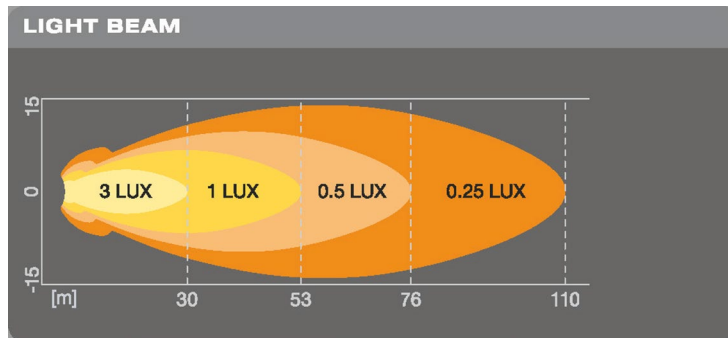

Tuotetiedot

LEDDriving® Työvalot– Round VX70-SP

Ominaisuudet

- Pienikokoinen pyöreän muotoinen LED työvalaisin
- Spottimainen valokuivio
- Kompakti ja kestävä: Murtumaton polykarbonaattilinssi kestää raskastakin käyttöä
- Yli- ja alijännitesuojattu
- Integroitu liitäntälaitte ja lämmönhallintajärjestelmä takaavat erittäin pitkän eliniän
- 5 kpl OSRAM DURIS S5 lediä
- Tuplapakkaus (2 valaisinta / pkt)
- 2 vuoden takuu ¹⁾
- Ei tieliikennekäyttöön

Tekniset tiedot OSLEDWL102-SP

- Valokeilan pituus @1lx: 53m
- Hot Lumen: 550lm
- Väriämpötila: 6000K
- Nimellisteho: 8W
- Käyttöjännite: 12/24V
- IP-Luokka: IP67
- EMC/EMI: ECE R10
- Napaisuussuojattu
- Kaapelin pituus: 35cm
- Paino: 200g