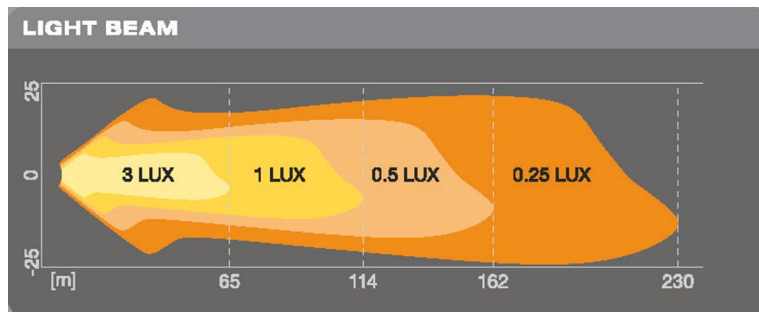

Tuotetiedot

LEDDriving® Työvalo – Cube VX80-SP

Ominaisuudet

- Pienikokoinen suorakaiteen muotoinen LED työvalaisin
- Spottimainen valokuivio
- Kompakti ja kestävä: Murtumaton polykarbonaattilinssi kestää raskastakin käyttöä
- Yli- ja alijännitesuojattu
- Integroitu liitäntälaite ja lämmönhallintajärjestelmä takaavat erittäin pitkän eliniän
- 4 kpl OSRAM P8 lediä
- Tuplapakkaus (2 valaisinta / pkt)
- 2 vuoden takuu ¹⁾
- Ei tieliikennekäyttöön

Tekniset tiedot OSLEDWL101-SP

- Valokeilan pituus @1lx: 114m
- Hot Lumen: 1300lm
- Värielämpötila: 6000K
- Nimellisteho: 20W
- Käyttöjännite: 12/24V
- IP-luokka: IP67
- EMC/EMI: ECE R10
- Napaisuussuojattu
- Kaapelin pituus: 35cm
- Paino: 486g