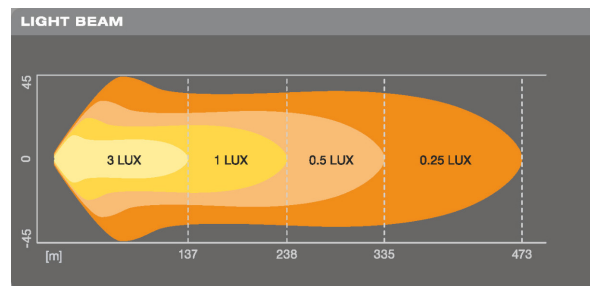

Tuotetiedot

LEDDriving® Lisäkaukovalo– Lightbar VX500-CB

Ominaisuudet

- Täysin ECE hyväksytty lisäkaukovalo
- Yhdistetty (Combo -> CB) valokuvio: Yhdistetty lähi- ja kaukoalueen valaistus
- Kompakti ja kestävä: Murtumaton polykarbonaattilinssi kestää raskastakin käyttöä
- Yli- ja alijännitesuojattu
- Integroitu liitäntälaitte ja lämmönhallintajärjestelmä takaavat erittäin pitkän eliniän
- 48 OSRAMIN DURIS 5S lediä
- 2 vuoden takuu ¹⁾

Tekniset tiedot OSLEDDL118-CB

- Valokeilan pituus @1lx: 238m
- Hot Lumen: 4100lm
- Väriämpötila: 6000K
- Nimellisteho: 55W
- Käyttöjännite: 12/24V
- IP-luokka: IP67
- ECE: R112 (Ref. No. 17,5)
- EMC/EMI: ECE R10
- Napaisuussuojattu
- Kaapelin pituus: 45cm
- Painot: 2140g