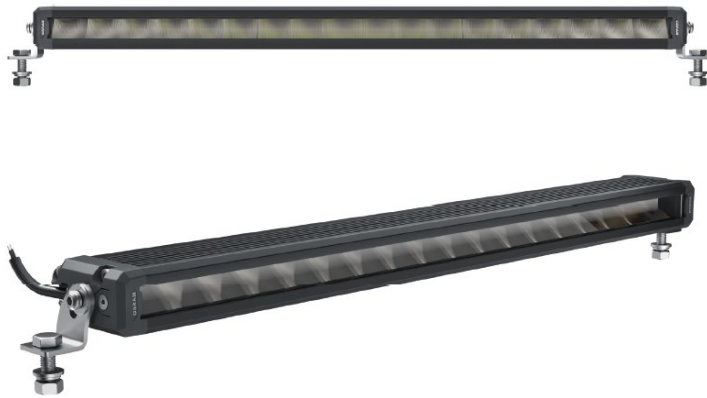

## LEDDriving® Lisäkaukovalo – Lightbar VX500-SP

### Ominaisuudet

- Täysin ECE hyväksytty lisäkaukovalo
- LKapea valokeila parantaa kaukoalueen valaistusta
- Kompakti ja kestävä: Murtumaton polykarbonaattilinssi kestää raskastakin käyttöä
- Yli- ja alijännitesuojattu
- Integroitu liitäntälaite ja lämmönhallintajärjestelmä takaavat erittäin pitkän eliniän
- 18 OSRAMIN P7 lediä
- 2 vuoden takuu <sup>1)</sup>

### Tekniset tiedot OSLEDDL116-SP

- Valokeilan pituus @1lx: 415m
- Hot Lumen: 2800lm
- Värilämpötila: 6000K
- Nimellisteho: 63W
- Käyttöjännite: 12/24V
- IP-luokka: IP67
- ECE: R112 (Ref. No. 50)
- EMC/EMI: ECE R10
- Napaisuussuojattu
- Kaapelin pituus: 45cm
- Paino: 1435g