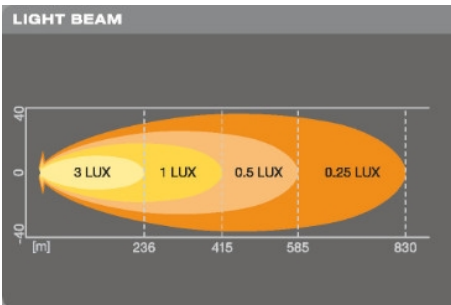

### Tekniset tiedot OSLEDDL116-SP

- Valokeilan pituus @1lx: 415m
- Hot Lumen: 2800lm
- Värilämpötila: 6000K
- Nimellisteho: 63W
- Käyttöjännite: 12/24V
- IP-luokka: IP67
- ECE: R112 (Ref. No. 50)
- EMC/EMI: ECE R10
- Napaisuussuojattu
- Kaapelin pituus: 45cm
- Paino: 1435g