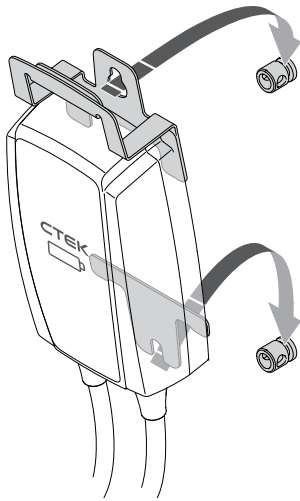

LUKITTAVA JA KÄTEVÄ SEINÄTELINE NJORD® GO -LAITTEELLE

NJORD® GO WALL MOUNT on NJORD® GO -laitteelle tarkoitettu turvallinen ja lukittavissa oleva seinäteline, mahdollistaen EVSE-yksikön helpon käytön ja latauskaapelin siistin säilytyksen.

MATERIAALI	Teräs 2 mm
VÄRI	Musta
MUKANA	2 pitkä ruuvia, 2 lyhyttä ruuvia, 1 ylempi pidike, 1 alempi pidike, 1 iso kiinnityspultti, 1 pieni kiinnityspultti.
TUOTENRO	40-388

KEY FEATURES

- Kestävä metalliteline.
- Helppo irrottaa ja ottaa mukaan.
- Sisäänrakennettu kahva.
- Lukittavissa riippulukolla.