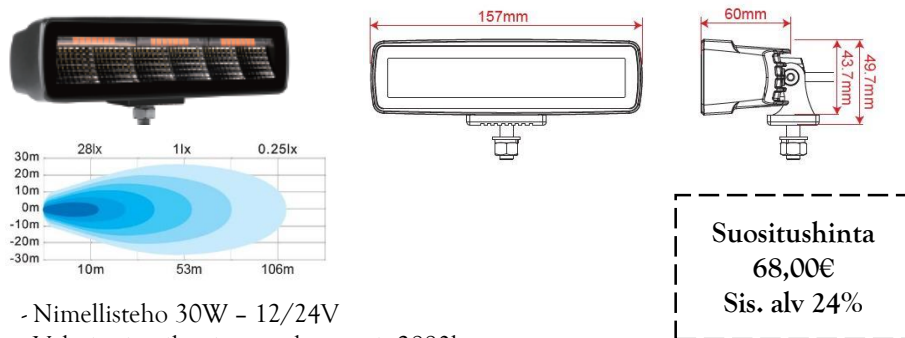

HML-9430AW varoitusvalolla varustettu peruutus-/työvalo.

- Nimellisteho 30W - 12/24V
- Valmistajan ilmoittamat lumenit 2880lm
- R65, R23 ja R10 hyväksynnät.

Maahantuoja:

Ansatie 2, 01740 Vantaa

Info@kaha.fi

Suositus hinta voimassa 30.4.2022 asti.