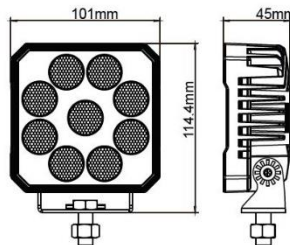

HML-8654

Suositusuhinta
49,00€
Sis. alv 24%

- Nimellisteho 54W - 12/24V
- Valmistajan ilmoittamat luumenit 5200lm

Maahantuojaja:

Ansatie 2, 01740 Vantaa

Info@kaha.fi

Suositusuhinta voimassa 30.4.2022 asti.