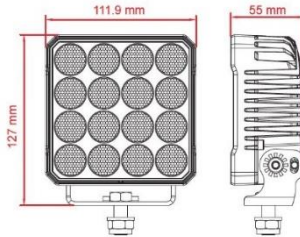

LED-TYÖVALOT

Uudet HML-7996 ja HML-8654 työvalot Hanmalta. Tehokkaat työvalot lähikentän valaisevalla kuviolla. Varustettu lämmönhallintajärjestelmällä (TCS), joka optimoi valotehon kotelon lämpötilan mukaan. IP67 suojattu sekä R10 ja CE-hyväksytty.

HML-7996

Suositusuhinta
94,00€
Sis. alv 24%

- Nimellisteho 96W - 12/24V
- Valmistajan ilmoittamat luumenit jopa 9250lm