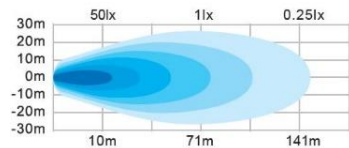

HML-8654

Suositusuhinta
49,00€
Sis. alv 24%

- Nimellisteho 54W - 12/24V
- Valmistajan ilmoittamat luumenit 5200lm

Maahantuojaja:

Ansatie 2, 01740 Vantaa

Info@kaha.fi

Suositusuhinta voimassa 30.4.2022 asti.