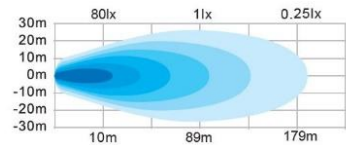

LED-TYÖVALOT

Uudet HML-7996 ja HML-8654 työvalot Hanmalta. Tehokkaat työvalot lähikentän valaisevalla kuviolla. Varustettu lämmönhallintajärjestelmällä (TCS), joka optimoi valotehon kotelon lämpötilan mukaan. IP67 suojattu sekä R10 ja CE-hyväksytty.

HML-7996

Suositusuhinta
94,00€
Sis. alv 24%

- Nimellisteho 96W - 12/24V
- Valmistajan ilmoittamat luumenit jopa 9250lm