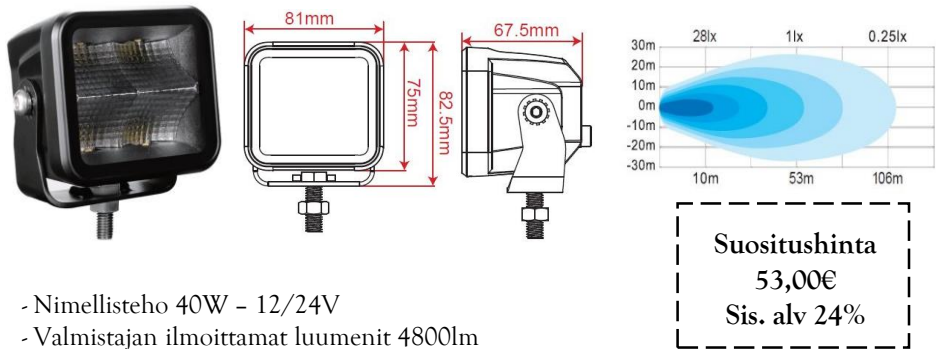

LED-TYÖVALOT

Uudet tyylikkää HML-9540 ja HML-9430AW lähikentän valaisuun. Kehyksetön linssi vähentää lumen ja lian tarttumista valon pintaan ja näin pitää työvalon puhtaampana myös huonoissa olosuhteissa. IP67 suojattu sekä R10 ja CE-hyväksytty

HML-9540 Tummalinssinen työvalo

- Nimellisteho 40W - 12/24V
- Valmistajan ilmoittamat lumenit 4800lm