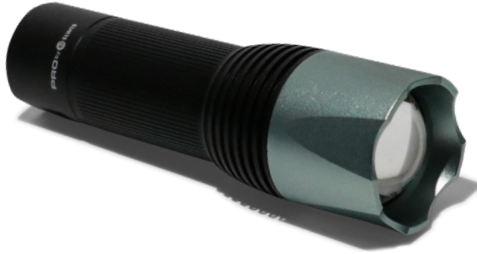

Pakkaus:
Laatikko, ladattava akku, 230 V laturi, avainnauha ja vyökotelo.

85,80 €

5 VUODEN
TAKUU

175 JA 810
LUMENIA

LADATTAVA

IP65 / IK 07

S1 Tuotenumero: EL-700S1

S1-taskulamppu on todellinen työhevonen ja erittäin monipuolinen. Esittelimme lampun ensimmäisen kerran (versio 1) seitsemän vuotta sitten ja taskulamppu on todella osoittanut sen jälkeen arvonsa.