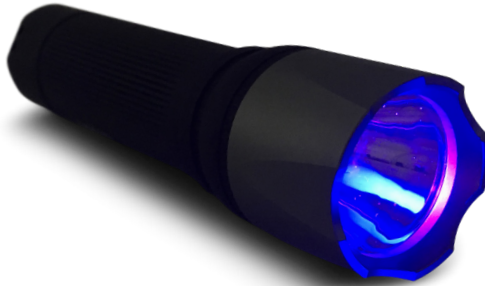

S9 UV

Tuotenumero: EL-700S9

S9-lamppumme on erikoistuotteemme, joka tuottaa UV-valoa 395-410 nanometriä.

Tämä tuote soveltuu käytettäväksi autojen ilmastointijärjestelmien vuotojen tai valuutan tarkistamiseen, DNA jälkien jne. etsimiseen.

Suosittelu käyttö:
Ammattilaiskäsitökalu, ulkoiluun, teollisuuteen, merelle, maalle.

Pakkaus:
Laatikko, 3 X AAA paristoja, avainnauha ja vyökotelo.

51,90 €

5 VUODEN
TAKUU

UV (395-410nm)

ERITTÄIN
KESTÄVÄ UV

IP67