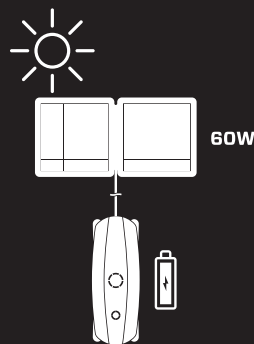

UUDELLEENLATAA LAITTEEN SISÄINEN AKKU CTEK LISÄVARUSTEILLA

MATKALLA KOTIIN

VERKKOVIRRAN
ULOTTUMATTOMISSA

LISÄTOIMINTONA
VARAVIRTALÄHDE
USB-A | USB-C

LISÄTIETOJA