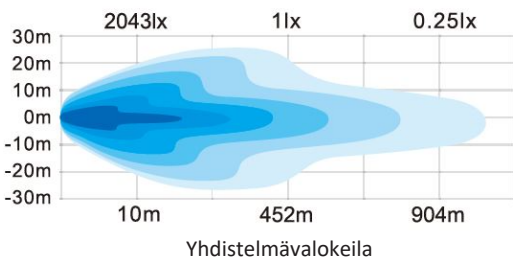

Matalarunkoinen 20" LED-lisävalo

Tummalla optiikalla

— HML-B1863E-OS5

Design Patent No ZL 2019 3 0613406.0

Kehyksetön polykarbonaattilinssi vähentää lian ja lumen kertymistä valon pintaan

Heijastintekniikka tarjoaa pitkän kantaman lisäksi valoa myös tien sivustoille

Tumma optiikka takaa tyylikkään ulkonäön

Matala runko ja kiinnikkeet mahdollistavat monipuolisen asennuksen

LED: **OSRAM** 

CE **RoHS** Compliant

IP67 WATERPROOF

5700K

2. Valokuvio

3. Mitat (mm)