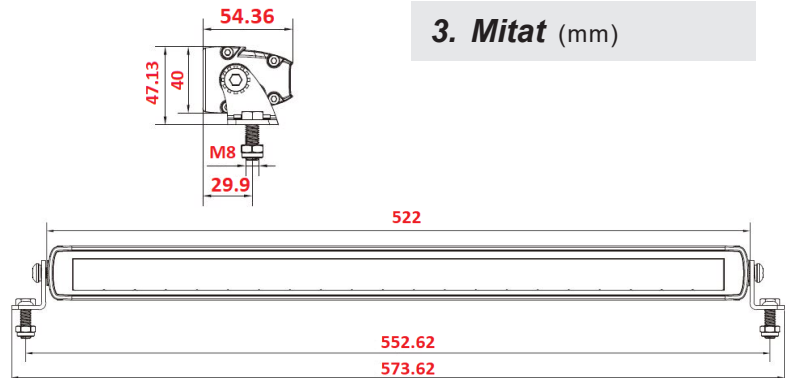

Matalarunkoinen 20" LED-lisävalo

Tummalla optiikalla

— HML-B1863E-OS5

Design Patent No ZL 2019 3 0613406.0

Kehyksetön polykarbonaattilinssi vähentää lian ja lumen kertymistä valon pintaan

Heijastintekniikka tarjoaa pitkän kantaman lisäksi valoa myös tien sivustoille

Tumma optiikka takaa tyylikkään ulkonäön

Matala runko ja kiinnikkeet mahdollistavat monipuolisen asennuksen

LED: **OSRAM** 

CE **RoHS** Compliant

IP67 WATERPROOF

5700K

2. Valokuvio

3. Mitat (mm)

4. Tekniset tiedot

Malli	LED	Teho	Luumenit	Virrankulutus	Ref.	Johto/Liitin
HML-B1863E-OS5	Osram CSHP x 21	105W	8820lm	3.898A@12V-2.03A@24V	50	450mm / DT-2pin