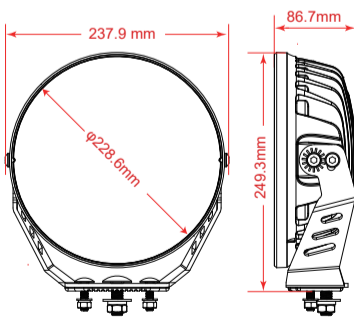

UUDET 9" & 7" Pyöreät

LED-lisävalot päiväajovalolla

— HML-97102PE / HML-9648PE

1. Valokuvio

HML-97102PE

HML-9648PE

2. Mitat (mm)

HML-97102PE

HML-9648PE

LED Chip:

OSRAM

RoHS Compliant

3. Tekniset tiedot

Malli	Koko	Valokuvio	LED	Teho	Luumenit	Lux@10m	Amp (12V/24V)
HML-97102PE	9"	Combo	Osram CSHP x 34	170W	14280lm	1500	13.04/6.18
HML-9648PE	7"	Combo	Osram CSHP x 16	80W	6720lm	1075	6.09/3.02