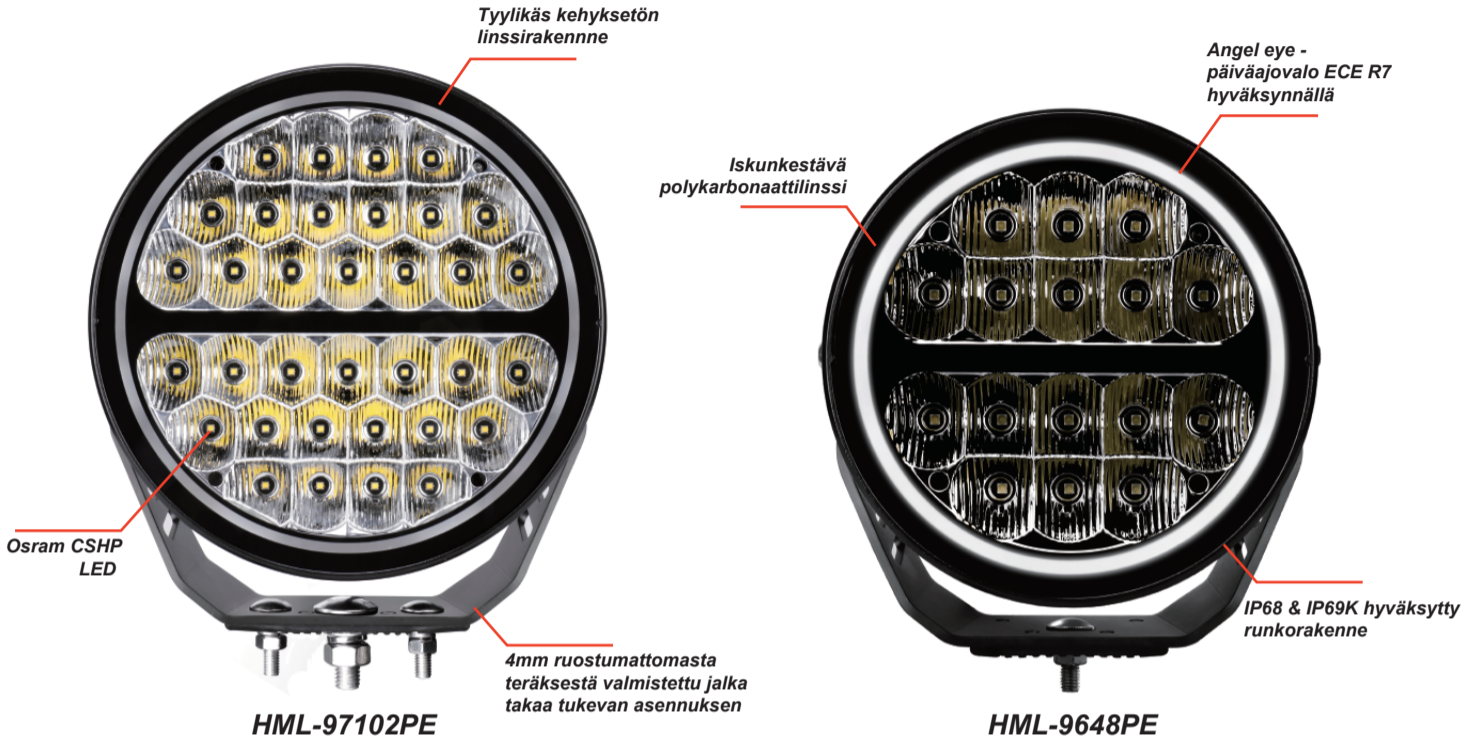

UUDET 9" & 7" Pyöreät

LED-lisävalot päiväajovalolla

— HML-97102PE / HML-9648PE

1. Valokuvio

HML-97102PE

HML-9648PE

2. Mitat (mm)

HML-97102PE

HML-9648PE

LED Chip:

OSRAM

RoHS Compliant

3. Tekniset tiedot

Malli	Koko	Valokuvio	LED	Teho	Luumenit	Lux@10m	Amp (12V/24V)
HML-97102PE	9"	Combo	Osram CSHP x 34	170W	14280lm	1500	13.04/6.18
HML-9648PE	7"	Combo	Osram CSHP x 16	80W	6720lm	1075	6.09/3.02