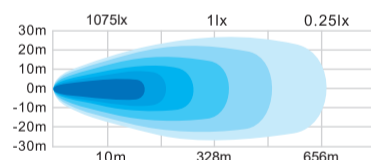

UUDET 9" & 7" Pyöreät

LED-lisävalot päiväajovalolla

— HML-97102PE / HML-9648PE

1. Valokuvio

HML-97102PE

HML-9648PE

2. Mitat (mm)

HML-97102PE

HML-9648PE

LED Chip:

OSRAM

RoHS Compliant

3. Tekniset tiedot

Malli	Koko	Valokuvio	LED	Teho	Luumenit	Lux@10m	Amp (12V/24V)
HML-97102PE	9"	Combo	Osram CSHP x 34	170W	14280lm	1500	13.04/6.18
HML-9648PE	7"	Combo	Osram CSHP x 16	80W	6720lm	1075	6.09/3.02