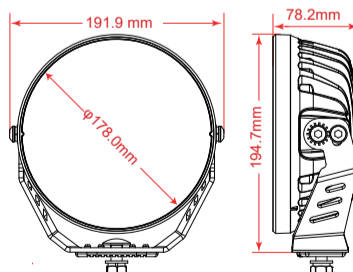

UUDET 9" & 7" Pyöreät

LED-lisävalot päiväajovalolla

— HML-97102PE / HML-9648PE

1. Valokuvio

HML-97102PE

HML-9648PE

2. Mitat (mm)

HML-97102PE

HML-9648PE

LED Chip:

OSRAM

RoHS Compliant

3. Tekniset tiedot

Malli	Koko	Valokuvio	LED	Teho	Luumenit	Lux@10m	Amp (12V/24V)
HML-97102PE	9"	Combo	Osram CSHP x 34	170W	14280lm	1500	13.04/6.18
HML-9648PE	7"	Combo	Osram CSHP x 16	80W	6720lm	1075	6.09/3.02