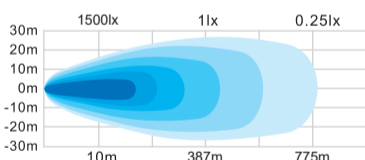

UUDET 9" & 7" Pyöreät

LED-lisävalot päiväajovalolla

— HML-97102PE / HML-9648PE

1. Valokuvio

HML-97102PE

HML-9648PE

2. Mitat (mm)

HML-97102PE

HML-9648PE

LED Chip:

OSRAM

RoHS Compliant

3. Tekniset tiedot

Malli	Koko	Valokuvio	LED	Teho	Luumenit	Lux@10m	Amp (12V/24V)
HML-97102PE	9"	Combo	Osram CSHP x 34	170W	14280lm	1500	13.04/6.18
HML-9648PE	7"	Combo	Osram CSHP x 16	80W	6720lm	1075	6.09/3.02