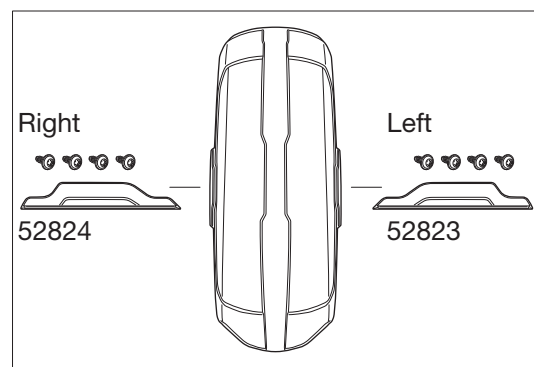

# Thule Motion XT

6292 6296, 6298, 6299

**THULE**  
SWEDEN

Sport	14950
M	14952
XL	14952
XXL	14956

Sport	14950
M	14952
XL	14952
XXL	14956

No N001-N200  
Sparepart No 1500001001 - 1500001200

No N001-N200  
Sparepart No 1500002001 - 1500002200