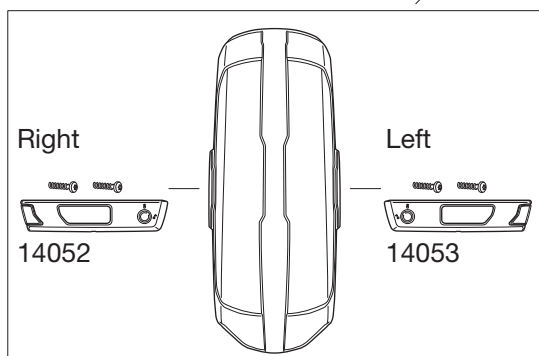

# Thule Motion XT

6292 6296, 6298, 6299

**THULE**  
SWEDEN

Sport	14950
M	14952
XL	14952
XXL	14956

Sport	14950
M	14952
XL	14952
XXL	14956

No N001-N200  
Sparepart No 1500001001 - 1500001200

No N001-N200  
Sparepart No 1500002001 - 1500002200