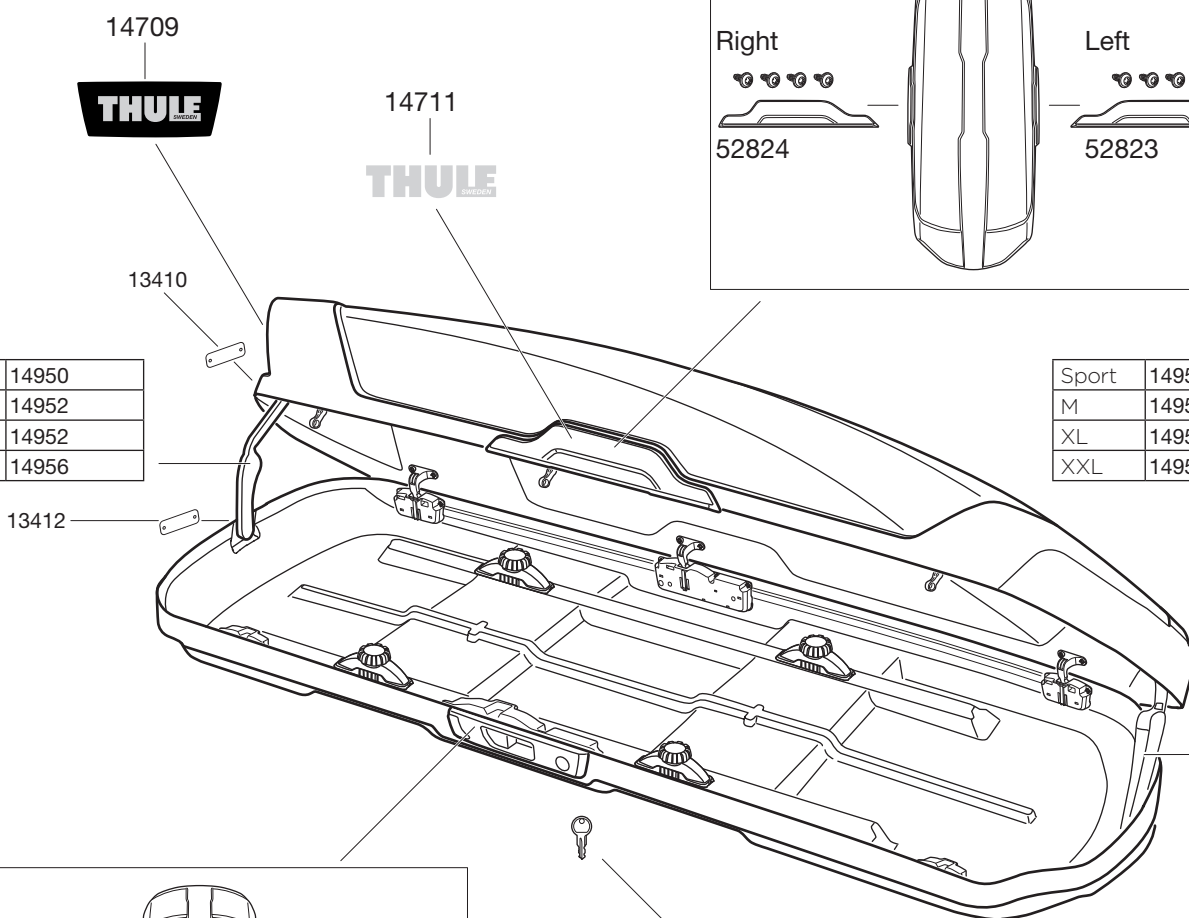

# Thule Motion XT

6292 6296, 6298, 6299

**THULE**  
SWEDEN

Sport	14950
M	14952
XL	14952
XXL	14956

Sport	14950
M	14952
XL	14952
XXL	14956

No N001-N200  
Sparepart No 1500001001 - 1500001200

No N001-N200  
Sparepart No 1500002001 - 1500002200