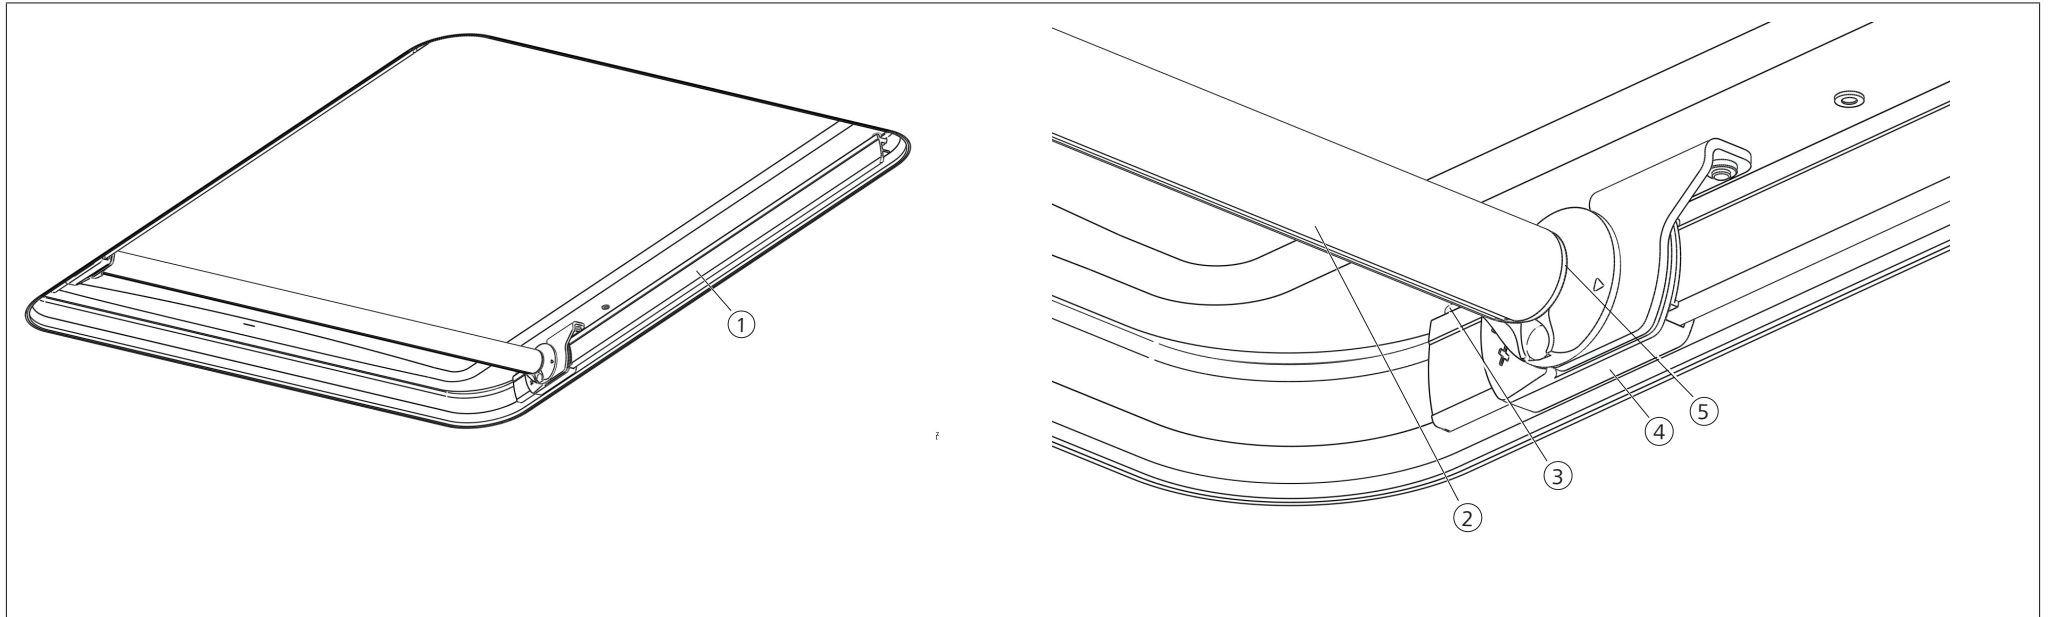

4 Mechanism / Mechanik / Mécanisme

Pos.	Part. no.	Description	Beschreibung	Description
1	3398821A	Guide 365 mm, black	Führungsschiene 365 mm, schwarz	Rail de guidage 365 mm, noir
2	3398824A	Tube 417 mm, black	Rohr 637 mm, schwarz	Tube 637 mm, noir
3	3393391B	Thread-forming screw DIN7500-PE-A2 M5x12	Gewindeschraube DIN7500-PE-A2 M5x12	Boulon fileté DIN7500-PE-A2 M5x12
4	3398826A	Mechanism assy LH	Mechanik Zusammenbau links	Mécanisme assemblage, gauche
4	3398829A	Mechanism assy RH	Mechanik Zusammenbau rechts	Mécanisme assemblage, droit
5	3398811A	Foam filler tube HRVSR1 HC	Schaumstofffüllstück für Rohr HRVSR1 HC	Mousse plastique pour tube HRVSR1 HC