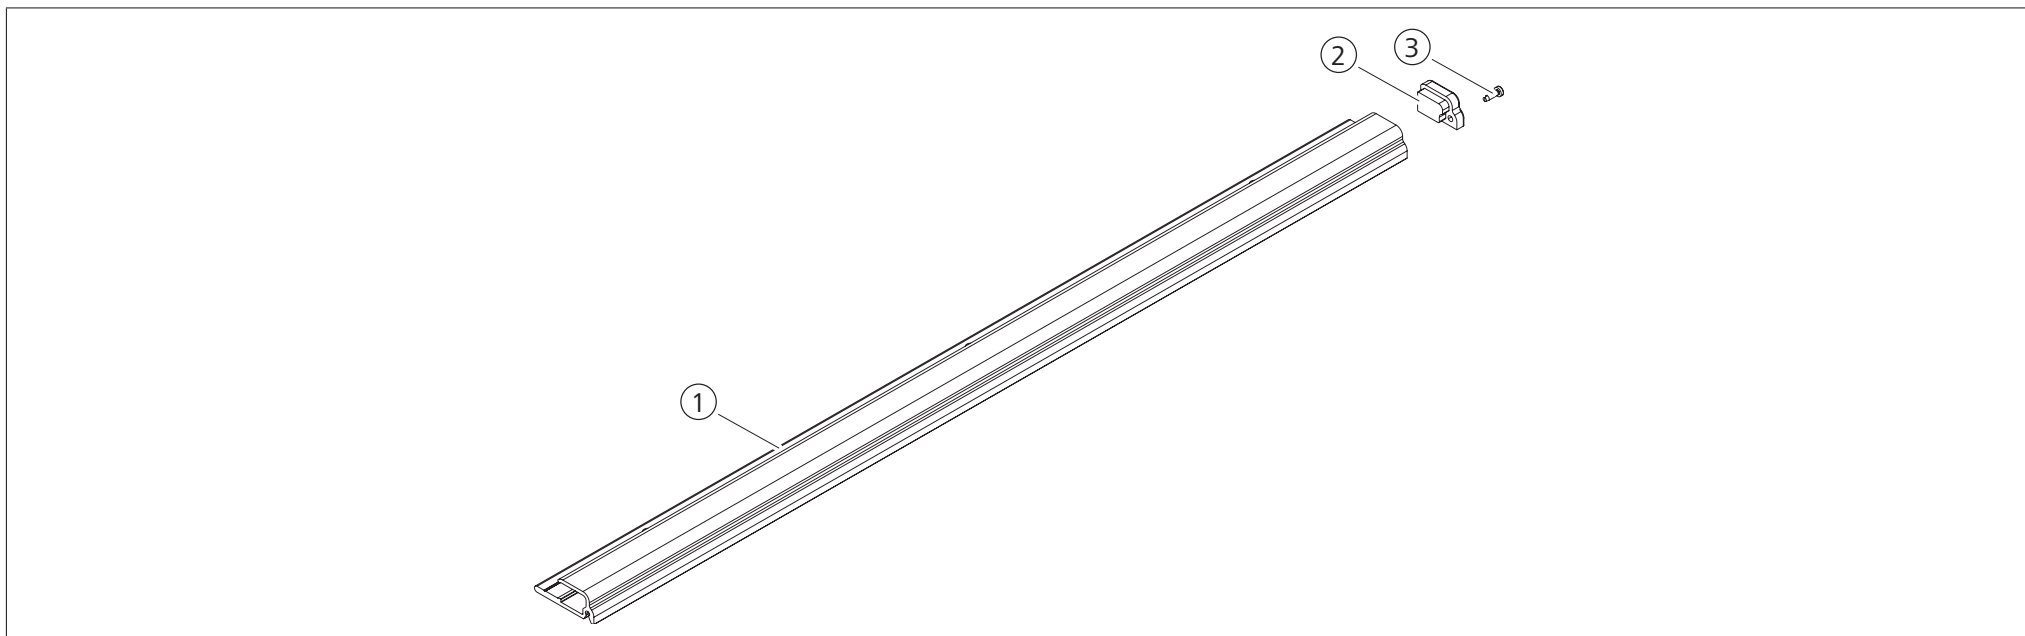

Table of contents

1	Panel / Paneel / Panneau	3
2	Frame / Rahmen / Cadre	4
3	Rails / Schienen / Rails	5
4	Mechanism / Mechanik / Mécanisme	6

1 Panel / Paneel / Panneau

Pos.	Part. no.	Description	Beschreibung	Description
1	3398514A	Panel 500x500 mm	Paneel 500x500 mm	Panneau 500x500 mm
2	3396463A	Ring	Ring	Anneau
3	3393654A	Screw DIN 7991 M5x16	Schraube DIN 7991 M5x16	Vis DIN 7991 M5x16
4	3396461D	Rear slider LH	Hinterer Schieber links	Curseur arrière, gauche
4	3396462D	Rear slider RH	Hinterer Schieber rechts	Curseur arrière, droit
5	3391192A	Sliding shoe	Gleitschuh	Patin de guidage

2 Frame / Rahmen / Cadre

Pos.	Part. no.	Description	Beschreibung	Description
1	3396487A	Seal	Abdichtung	Joint
2	3398819A	Top frame, black	Oberrahmen, schwarz	Cadre supérieure, noir

3 Rails / Schienen / Rails

Pos.	Part. no.	Description	Beschreibung	Description
1	3398831A	Rail 360 mm	Schiene 360 mm	Rail 360 mm
2	3396459B	Rail end cap LH	Schienenendkappe links	Chapeau d'extrémité du rail, gauche
2	3396460B	Rail end cap RH	Schienenendkappe rechts	Chapeau d'extrémité du rail, droite
3	3397422A	Screw ISO 14585 3,5x9,5	Schraube ISO 14585 3,5x9,5	Vis ISO 14585 3,5x9,5