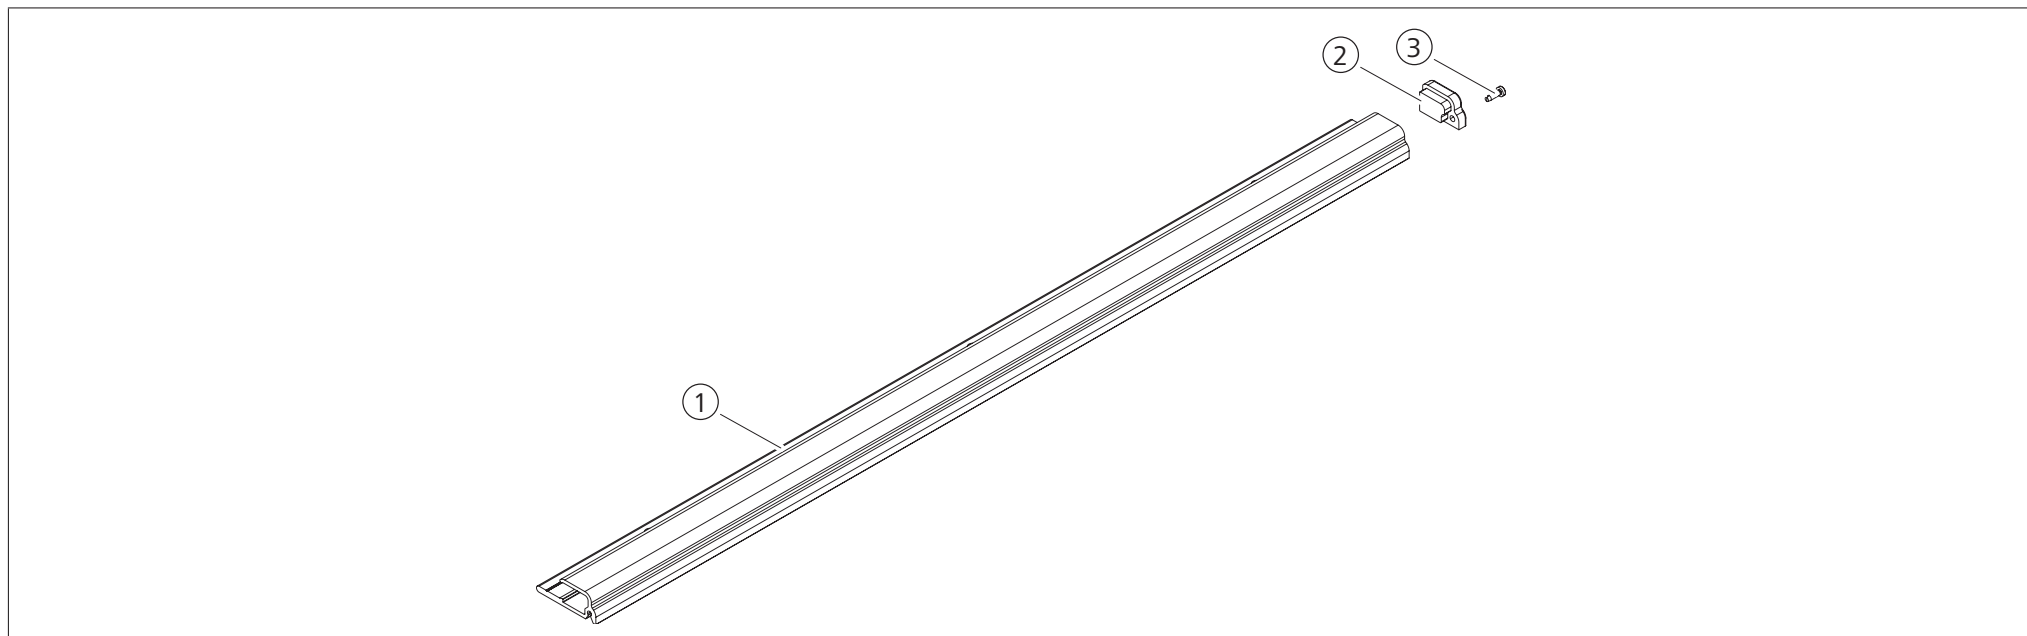

Table of contents

1	Panel / Paneel / Panneau	3
2	Frame / Rahmen / Cadre	4
3	Rails / Schienen / Rails	5
4	Mechanism / Mechanik / Mécanisme	6

1 Panel / Paneel / Panneau

Pos.	Part. no.	Description	Beschreibung	Description
1	3398762A	Panel, manual	Paneel, manuell	Panneau, manuel
2	3396463A	Ring	Ring	Anneau
3	3393654A	Screw DIN 7991 M5x16	Schraube DIN 7991 M5x16	Vis DIN 7991 M5x16
4	3396461D	Rear slider LH	Hinterer Schieber links	Curseur arrière, gauche
4	3396462D	Rear slider RH	Hinterer Schieber rechts	Curseur arrière, droit
5	3391192A	Sliding shoe	Gleitschuh	Patin de guidage

2 Frame / Rahmen / Cadre

Pos.	Part. no.	Description	Beschreibung	Description
1	3396487A	Seal	Abdichtung	Joint
2	3398719A	Top frame, black	Oberrahmen, schwarz	Cadre supérieure, noir

3 Rails / Schienen / Rails

Pos.	Part. no.	Description	Beschreibung	Description
1	3398591A	Rail 630 mm, black	Schiene 630 mm, schwarz	Rail 630 mm, noir
2	3396459B	Rail end cap LH	Schienenendkappe links	Chapeau d'extrémité du rail, gauche
2	3396460B	Rail end cap RH	Schienenendkappe rechts	Chapeau d'extrémité du rail, droite
3	3397422A	Screw ISO 14585 3,5x9,5	Schraube ISO 14585 3,5x9,5	Vis ISO 14585 3,5x9,5