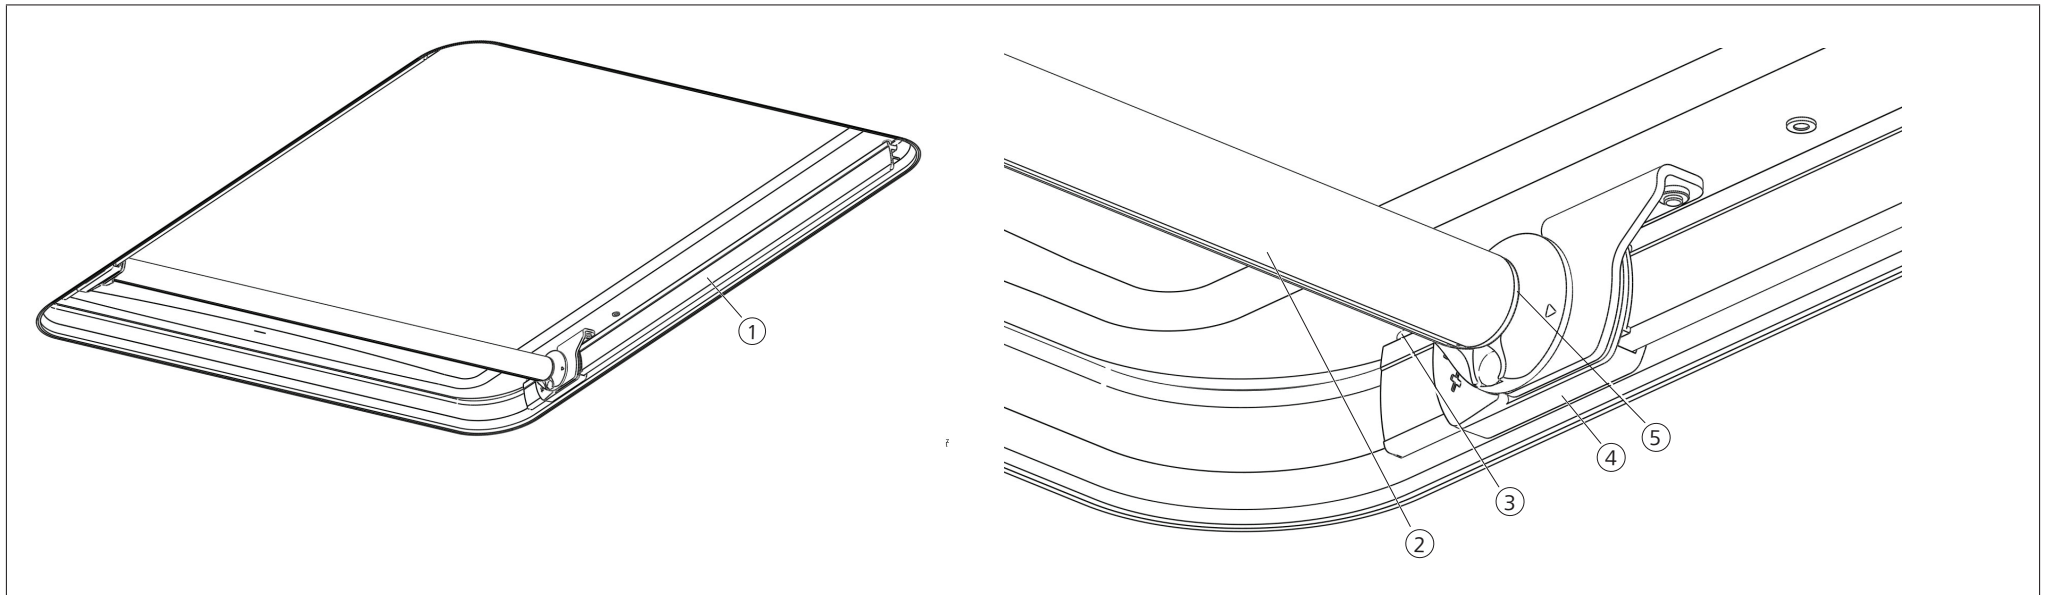

4 Mechanism / Mechanik / Mécanisme

Pos.	Part. no.	Description	Beschreibung	Description
1	3398683A	Guide 635 mm, black	Führungsschiene 635 mm, schwarz	Rail de guidage 635 mm, noir
2	3398693A	Tube 637 mm, black	Rohr 637 mm, schwarz	Tube 637 mm, noir
3	3393391B	Thread-forming screw DIN7500-PE-A2 M5x12	Gewindeschraube DIN7500-PE-A2 M5x12	Boulon fileté DIN7500-PE-A2 M5x12
4	3398826A	Mechanism assy LH	Mechanik Zusammenbau links	Mécanisme assemblage, gauche
4	3398829A	Mechanism assy RH	Mechanik Zusammenbau rechts	Mécanisme assemblage, droit
5	3398811A	Foam filler tube HRVSR1 HC	Schaumstofffüllstück für Rohr HRVSR1 HC	Mousse plastique pour tube HRVSR1 HC