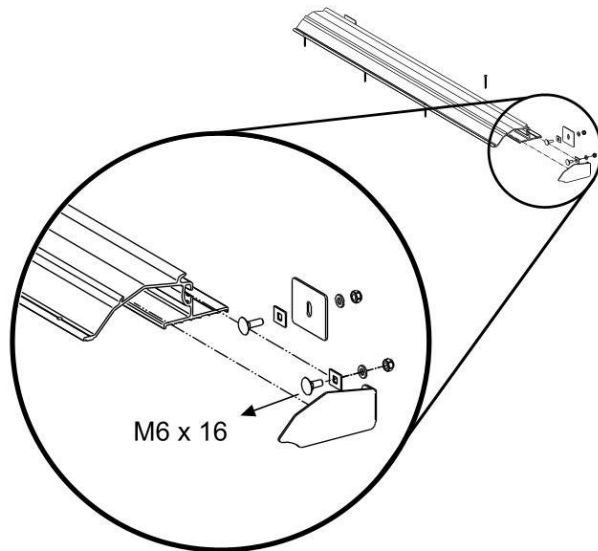

Roof Adapter Fendt - Dethleffs

➤ Instructions

Roof Adapter Fendt - Dethleffs

306807 / 306809 / 307132 / 307133
6T945-03 / 3380033200

L	4.00m	4.50m	5.00m	5.50m
Art nr.	306807	306809	307132	307133

THULE recommends:
THULE beveelt aan:
THULE empfiehlt:

Prepare / Reinigen / Reinigung:
Körabond HG83

Glue / Lijmen / Verklebung:
SIKA 252 or Terostat MS937

10 min
24h

307064: Additional mounting kit for LMC installation
Extra bevestigingskit voor montage op LMC
zusätzliche Montage Satz für Installierung auf LMC