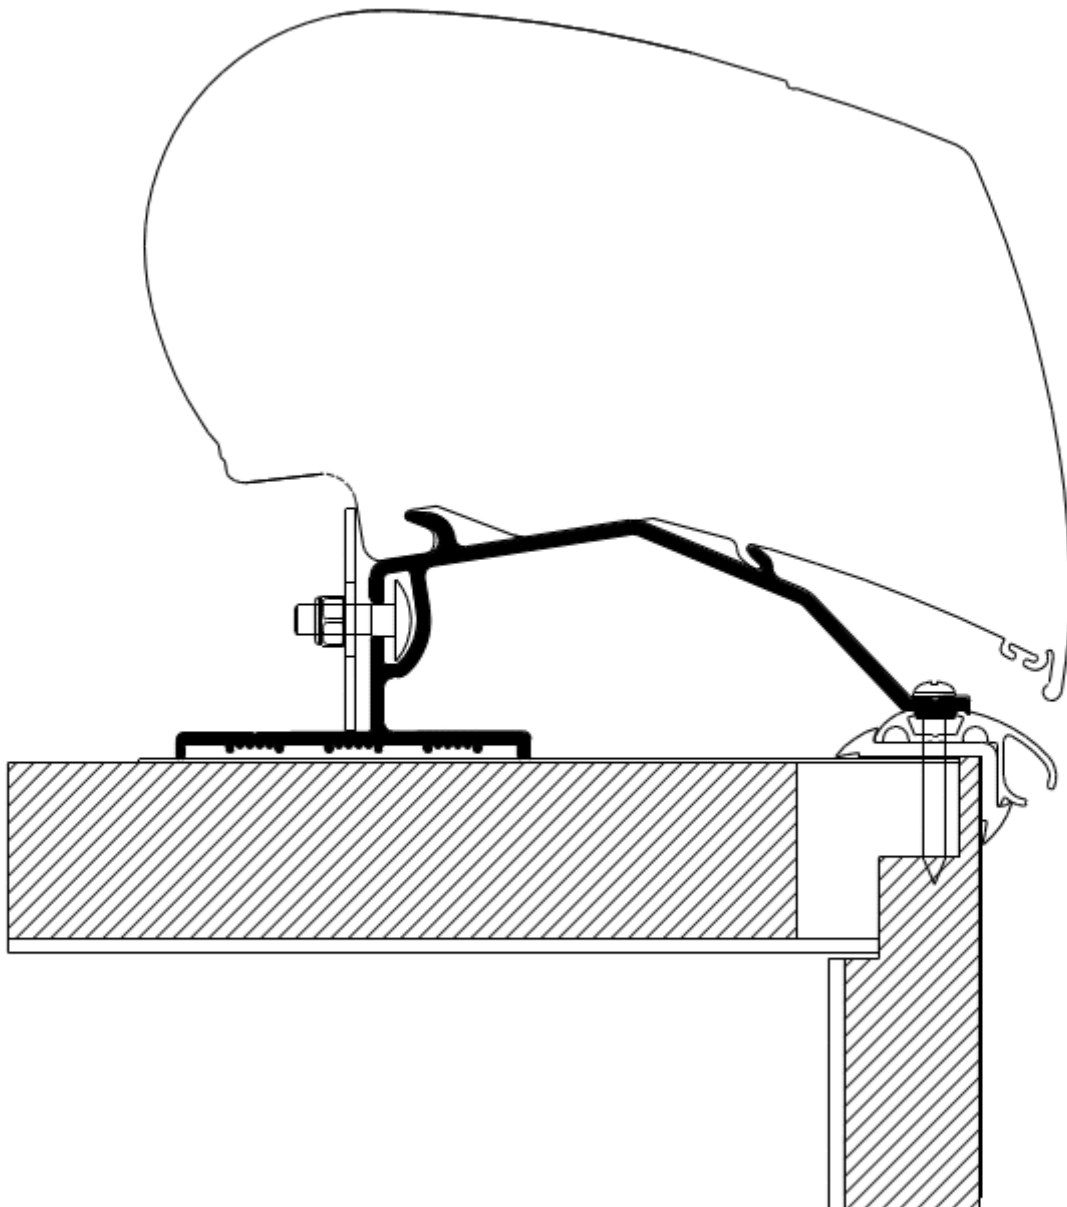

Roof Adapter Fendt - Dethleffs

➤ Instructions

Roof Adapter Fendt - Dethleffs

306807 / 306809 / 307132 / 307133
6T945-03 / 3380033200

L	4.00m	4.50m	5.00m	5.50m
Art nr.	306807	306809	307132	307133

THULE recommends:
THULE beveelt aan:
THULE empfiehlt:

Prepare / Reinigen / Reinigung:
Körabond HG83

Glue / Lijmen / Verklebung:
SIKA 252 or Terostat MS937

10 min
24h

307064: Additional mounting kit for LMC installation
Extra bevestigingskit voor montage op LMC
zusätzliche Montage Satz für Installierung auf LMC