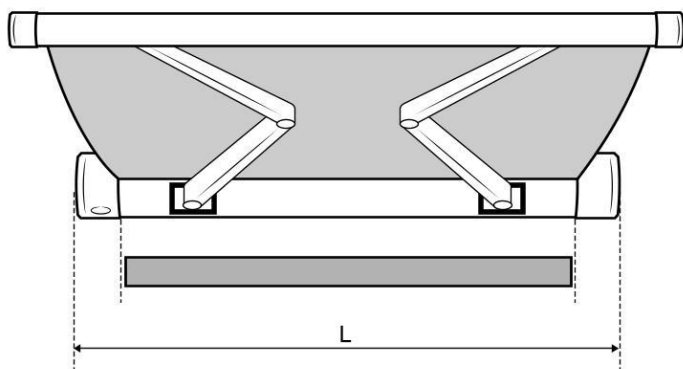

Roof Adapter Fendt - Dethleffs

➤ Instructions

Roof Adapter Fendt - Dethleffs

306807 / 306809 / 307132 / 307133
6T945-03 / 3380033200

L	4.00m	4.50m	5.00m	5.50m
Art nr.	306807	306809	307132	307133

THULE recommends:
THULE beveelt aan:
THULE empfiehlt: