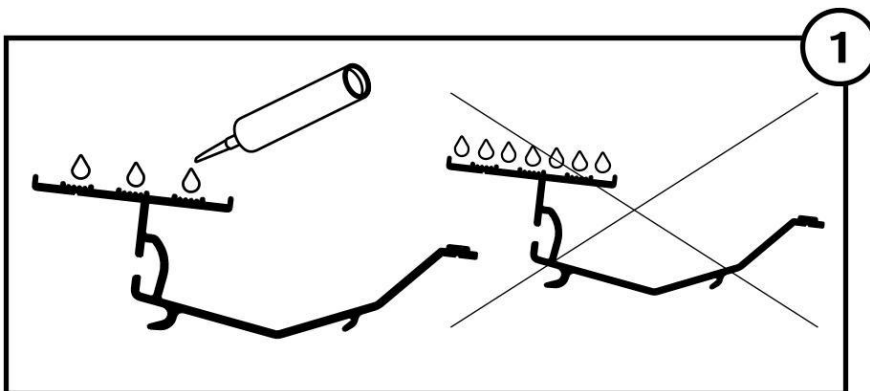

Roof Adapter Fendt - Dethleffs

➤ Instructions

Roof Adapter Fendt - Dethleffs

306807 / 306809 / 307132 / 307133
6T945-03 / 3380033200

L	4.00m	4.50m	5.00m	5.50m
Art nr.	306807	306809	307132	307133

THULE recommends:
THULE beveelt aan:
THULE empfiehlt:

Prepare / Reinigen / Reinigung:
Körabond HG83

Glue / Lijmen / Verklebung:
SIKA 252 or Terostat MS937

10 min
24h

307064: Additional mounting kit for LMC installation
Extra bevestigingskit voor montage op LMC
zusätzliche Montage Satz für Installierung auf LMC