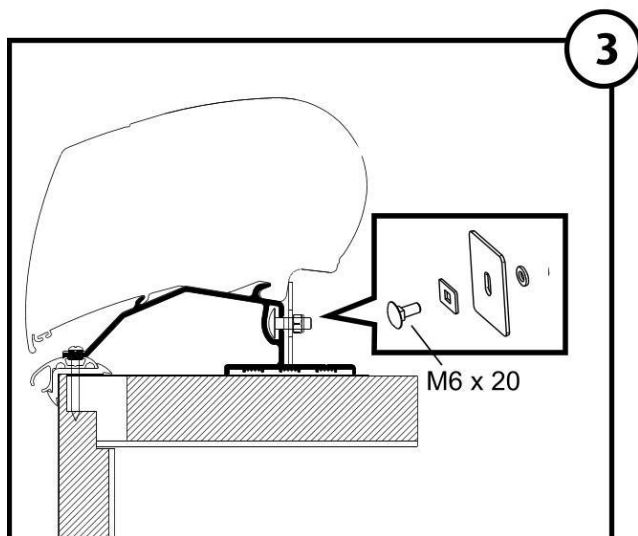

Roof Adapter Fendt - Dethleffs

➤ Instructions

Roof Adapter Fendt - Dethleffs

306807 / 306809 / 307132 / 307133
6T945-03 / 3380033200

L	4.00m	4.50m	5.00m	5.50m
Art nr.	306807	306809	307132	307133

THULE recommends:
THULE beveelt aan:
THULE empfiehlt:

Prepare / Reinigen / Reinigung:
Körabond HG83

Glue / Lijmen / Verklebung:
SIKA 252 or Terostat MS937

10 min
24h

307064: Additional mounting kit for LMC installation
Extra bevestigingskit voor montage op LMC
zusätzliche Montage Satz für Installierung auf LMC