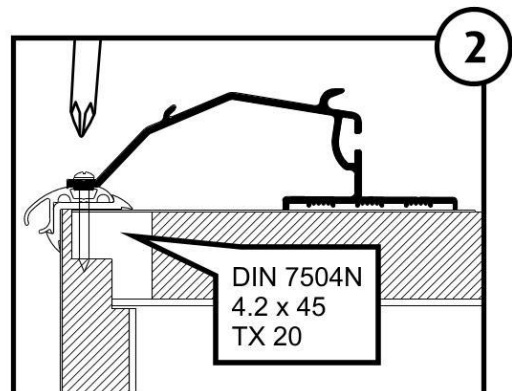

307064: Additional mounting kit for LMC installation
Extra bevestigingskit voor montage op LMC
zusätzliche Montage Satz für Installierung auf LMC