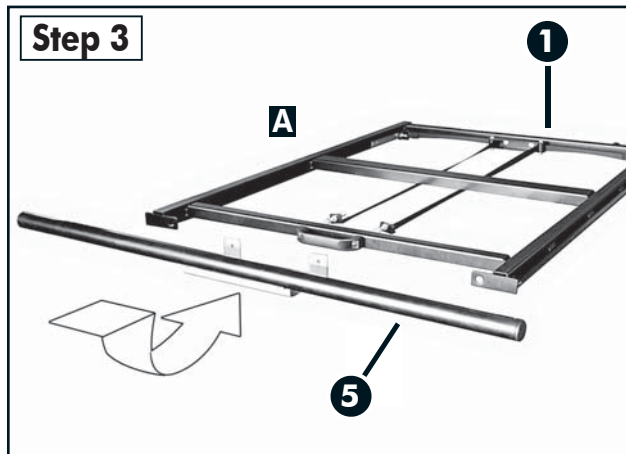

article-no:
005584 black Steel

Revision 7: 02.03.2017