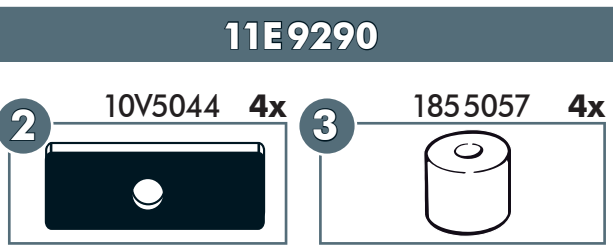

Parts list / Teileliste / Lista de accesorios

a		ø5,5x25; DIN 7976	2x
b		ø5,5x25; Zebra piás	14x
c		M6x12; ~ISO7380 A2	10x
d		M6x25; ~ISO7380 A2	8x
e		M6x20; DIN 933	2x
f		M8x20; DIN 933	2x
g		M6 weld nut	10x
h		M6; DIN 985 Zn	2x
i		ø8; DIN 127	2x
k		ø6,4; DIN 9021	6x
l		ø8,4; DIN 9021	2x
m		ø4,2	1x
o		M10x60; DIN 933	4x
p		M10; DIN 934	4x
q		ø10; DIN 127	4x
r		ø10,5; DIN 9021	8x