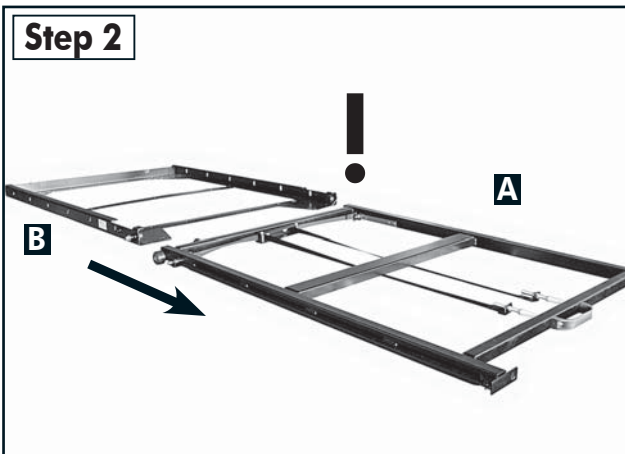

article-no:
005584 black Steel

Revision 7: 02.03.2017