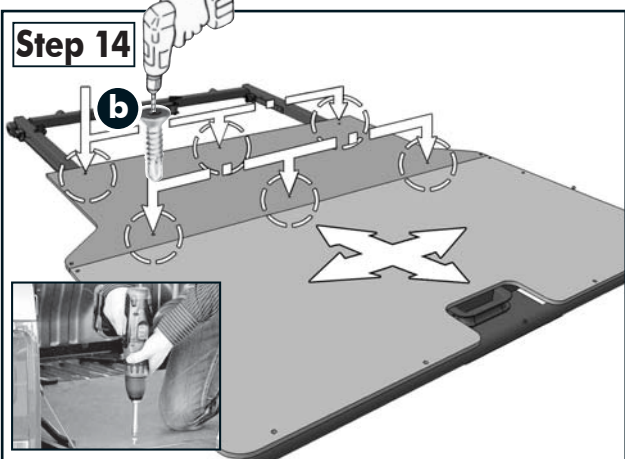

article-no:
005584 black Steel

Revision 7: 02.03.2017