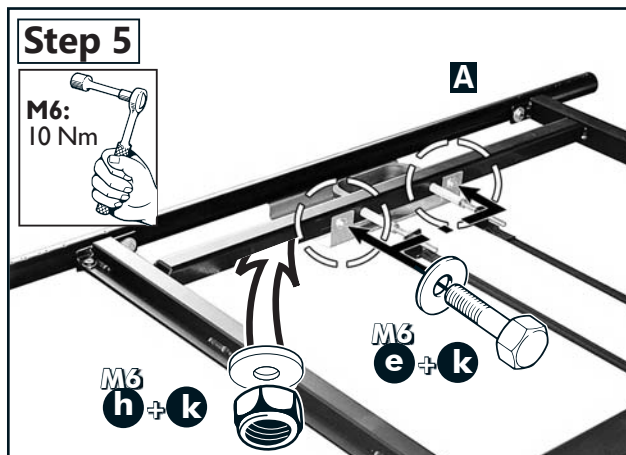

article-no:
005584 black Steel

Revision 7: 02.03.2017