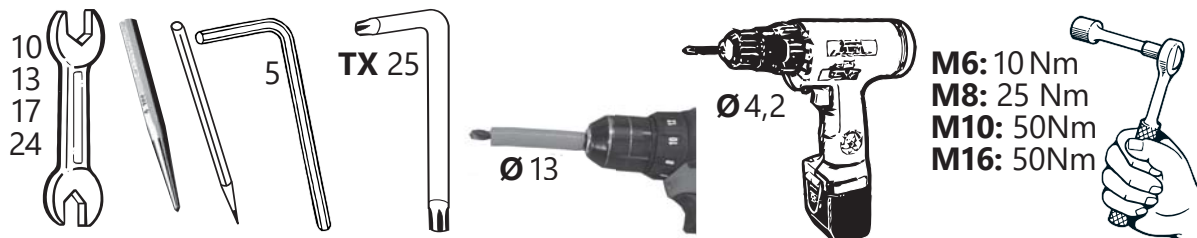

Schublade 1700 / Montagesatz mit 11E9290

Drawer 1700 / Assembly-kit with 11E9290

Tiroir 1700 / Assemble-kit avec 11E9290

Required tools / Benötigte Werkzeuge / Outils requis