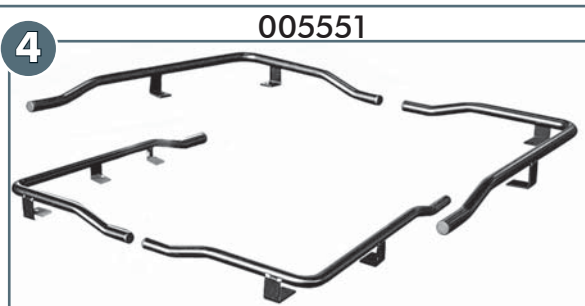

Parts list / Teileliste / Lista de accesorios

a		ø5,5x25; DIN 7976	2x
b		ø5,5x25; Zebra piás	14x
c		M6x12; ~ISO7380 A2	10x
d		M6x25; ~ISO7380 A2	8x
e		M6x20; DIN 933	2x
f		M8x20; DIN 933	2x
g		M6 weld nut	10x
h		M6; DIN 985 Zn	2x
i		ø8; DIN 127	2x
k		ø6,4; DIN 9021	6x
l		ø8,4; DIN 9021	2x
m		ø4,2	1x
o		M10x60; DIN 933	4x
p		M10; DIN 934	4x
q		ø10; DIN 127	4x
r		ø10,5; DIN 9021	8x