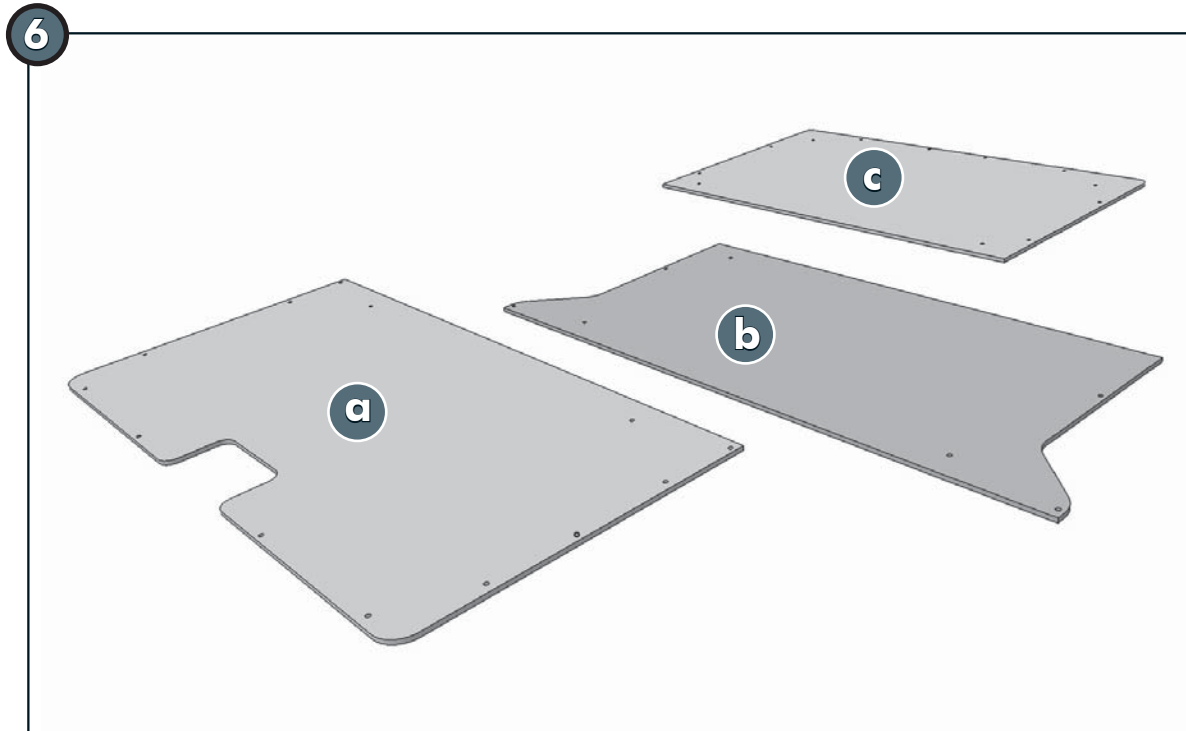

Schublade 1700 / Montagesatz mit 11E9290
Drawer 1700 / Assembly-kit with 11E9290
Tiroir 1700 / Assemble-kit avec 11E9290