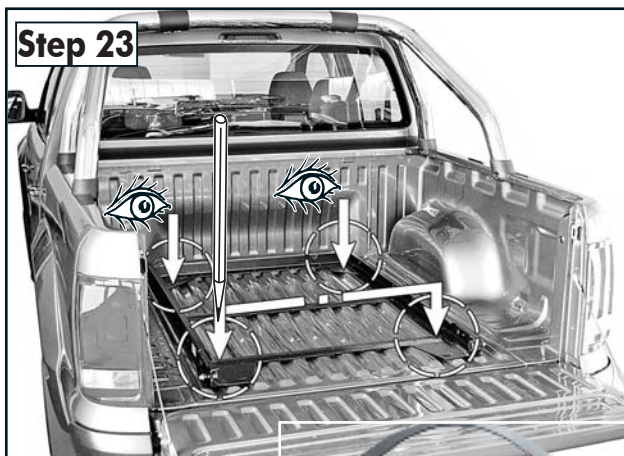

article-no:
005584 black Steel

Revision 7: 02.03.2017