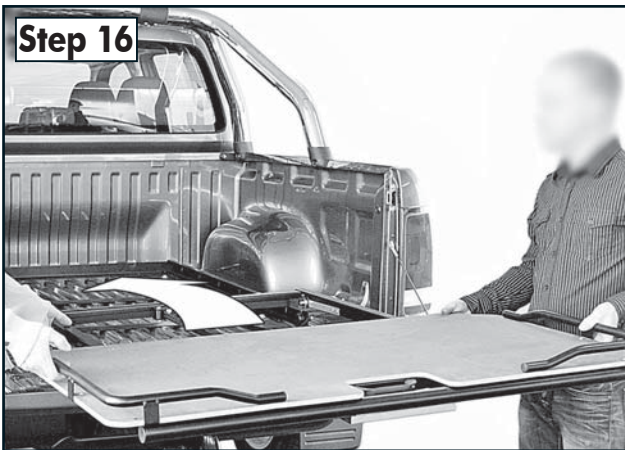

article-no:
005584 black Steel

Revision 7: 02.03.2017