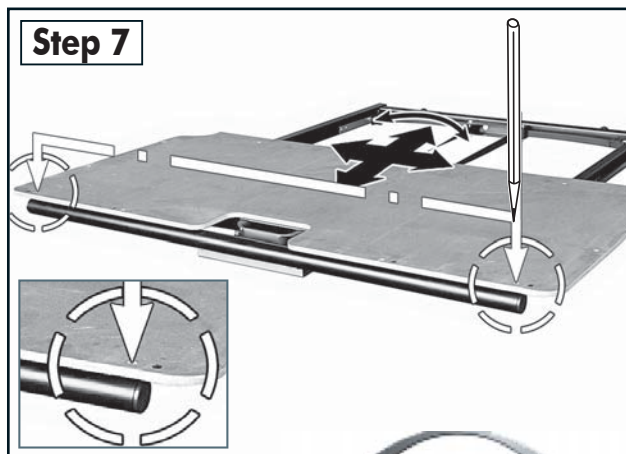

article-no:
005584 black Steel

Revision 7: 02.03.2017