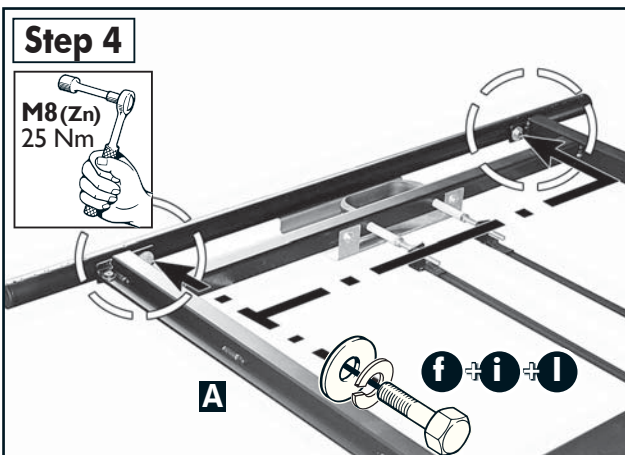

article-no:
005584 black Steel

Revision 7: 02.03.2017