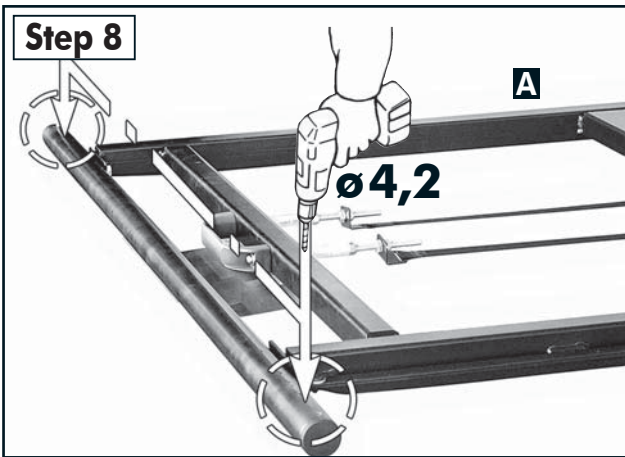

**\*without bedliner**  
**ohne Laderaumwanne !**  
**sans doublure de caisse ■**

**article-no:**  
005584 black Steel

**Revision 7: 02.03.2017**

**article-no:**  
005584 black Steel

**Revision 7:** 02.03.2017