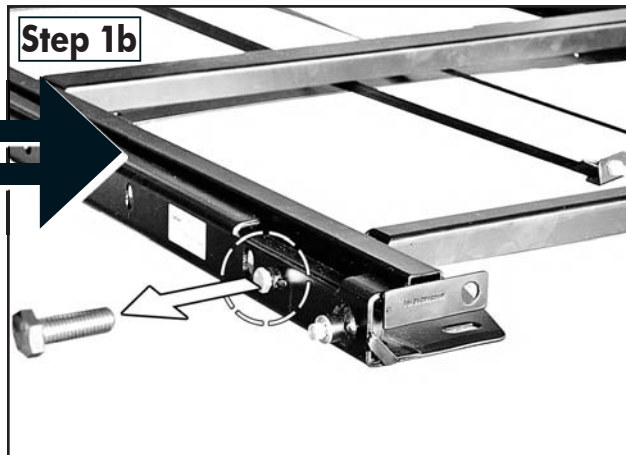

article-no:
005584 black Steel

Revision 7: 02.03.2017