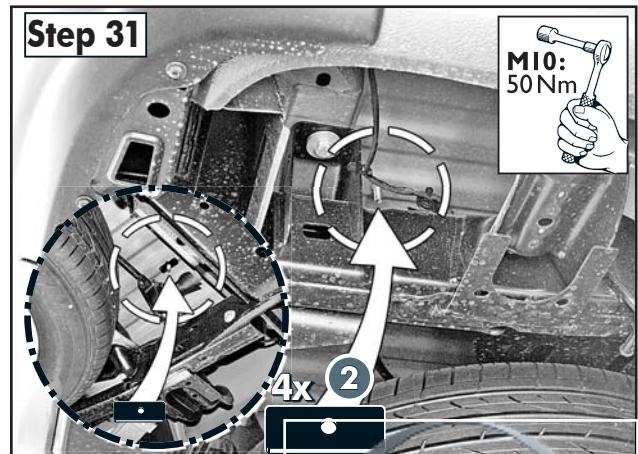

**article-no:**  
005584 black Steel

**Revision 7:** 02.03.2017

**article-no:**  
005584 black Steel

**Revision 7: 02.03.2017**

**article-no:**  
005584 black Steel

**Revision 7: 02.03.2017**

**250 kg  
max**