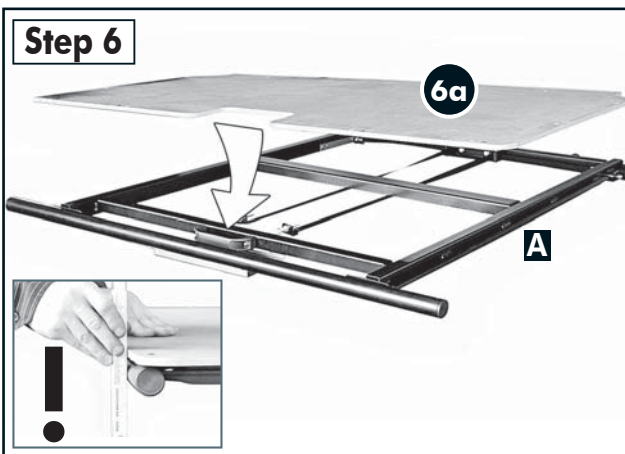

article-no:
005584 black Steel

Revision 7: 02.03.2017