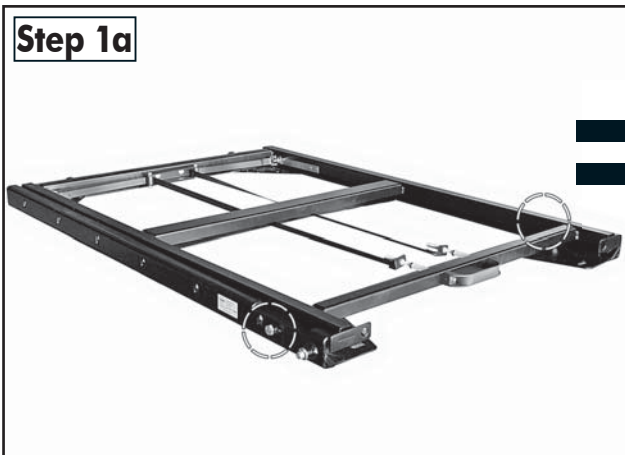

article-no:
005584 black Steel

Revision 7: 02.03.2017